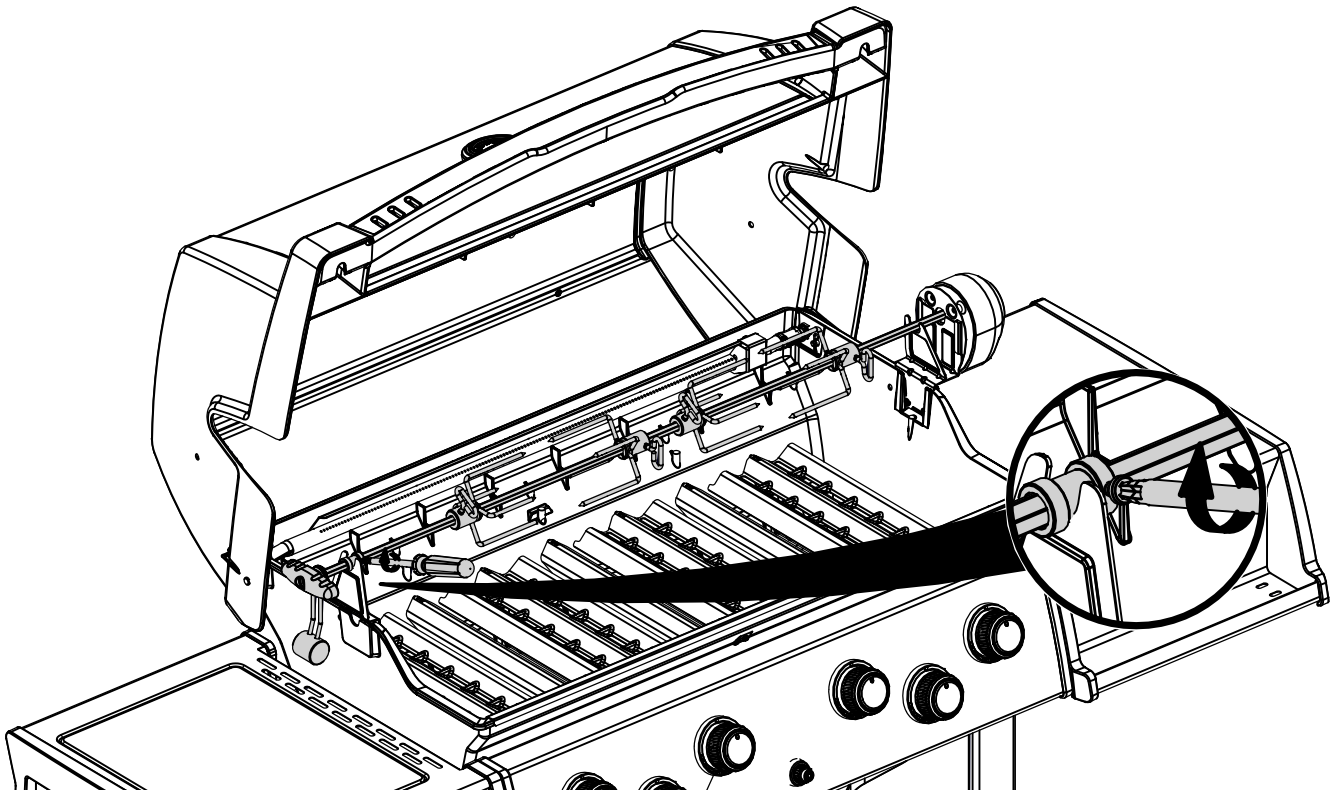

24

25

26

27

PARTS LIST / LISTE DES PIÈCES

<u>KEY #</u>	<u>ITEM #</u>	<u>DESCRIPTION</u>	<u>DESCRIPTION</u>	<u>9888-14</u>	<u>9888-17</u>	<u>9888-44</u>	<u>9888-47</u>
1	10909-E600	CASTING BOTTOM	FOND DU FOYER	1	1	1	1
2	10473-E600	CASTING TOP	COUVERCLE DU GRIL	1	1	1	1
3	10081-BK630	NAMEPLATE	PLAQUE D'IDENTIFICATION	1	1	1	1
4	10958-E600A	TOP CASTING INSERT	PANNEAU DE COUVERCLE	1	1	1	1
5	10571-6	HEAT INDICATOR	INDICATEUR DE CHALEUR	1	1	1	1
6	10240-15	HINGE PIN	GOUILLE DE CHARNIÈRE	2	2	2	2
6A	S21237	HINGE SPACER	ENTRETOISE DE CHARNIÈRE	2	2	2	2
7	S21233	HITCH PIN CLIP	ATTACHE DE CHEVILLE	2	2	2	2
9	S12033S	GRID - S.S.	GRILLE - A.I.	4	4	4	4
10	10222-E400	FLAV-R-WAVE	FLAV-R-WAVE™	4	4	4	4
11	10225-E601	GRID - WARMING RACK	GRILLE	1	1	1	1
12	10222-E401	DIVIDER	DIVISEUR	3	3	3	3
13	10184-R86	BOSS EXTENSION	CROCHET DE RALLONGEMENT	1	1	1	1
15	10390-E20LP	BURNER	BRÛLEUR	4	•	4	•
	10390-E20NG	BURNER	BRÛLEUR	•	4	•	4
17	10342-245	ELECTRONIC IGNITOR	ALLUMEUR ÉLECTRONIQUE	•	1	•	•
	10342-247	ELECTRONIC IGNITOR	ALLUMEUR ÉLECTRONIQUE	•	•	1	•
18	10342-E13	ELECTRODE	ELECTRODE	2	2	2	2
19	10342-E600A	COLLECTOR BOX	BOÎTE DE COLLECTEUR	1	1	1	1
21	10444-E70	CONTROL ASSEMBLY	ASSEMBLÉE DE CONTROLE	1	•	•	•
	10444-E71	CONTROL ASSEMBLY	ASSEMBLÉE DE CONTROLE	•	1	•	•
	10444-E76	CONTROL ASSEMBLY	ASSEMBLÉE DE CONTROLE	•	•	1	•
	10444-E77	CONTROL ASSEMBLY	ASSEMBLÉE DE CONTROLE	•	•	•	•
21A	S13470-091	HOSE-SIDE BURNER LP	TUYAU	•	•	1	•
	S13470-132	HOSE-SIDE BURNER NG	TUYAU	•	•	•	•
21B	Y-11230	COTTER PIN	ATTACHE DE CHEVILLE	•	•	1	1
21C	10110-45	TUBE-REAR BURNER ASSY	TUBE DE BRÛLEUR ARRIERE	•	•	1	1
22	10114-16	HOSE & REGULATOR LP	TUYAU ET REGULATEUR PL	1	•	1	•
	10111-K45	HOSE NATURAL GAS	TUYAU (GAZ NATUREL)	•	1	•	1
23	22001-768	CONTROL KNOB	BOUTON DE CONTROLE	4	4	6	6
23A	10472-E38	CONTROL BEZEL	MONTURE DE CONTROLE	4	4	6	6
24	10111-16A	PIGTAIL HOSE ASSEMBLY	TUYAU	1	1	1	1
25	10222-E403	BAFFLE	PLAQUE-CHICANE	2	2	2	2
26	10222-E404	BAFFLE	PLAQUE-CHICANE	1	1	1	1
30	10194-E633	CONTROL COVER	PANNEAU DE CONTROLE	1	1	•	•
	10194-E699	CONTROL COVER	PANNEAU DE CONTROLE	•	•	1	1
31	10711-E42A	EDGE CAP	PAC DE BORD	1	1	1	1
32	10711-E41A	EDGE CAP	PAC DE BORD	1	1	1	1
33	10184-E85	RADIATION SHIELD	ÉCRAN DE CHALEUR	1	1	1	1
35	10184-E501	SUPPORT-CASTING-LEFT	SUPPORT DU FOYER	1	1	1	1
36	10184-E511	SUPPORT-CASTING-RIGHT	SUPPORT DU FOYER	1	1	1	1