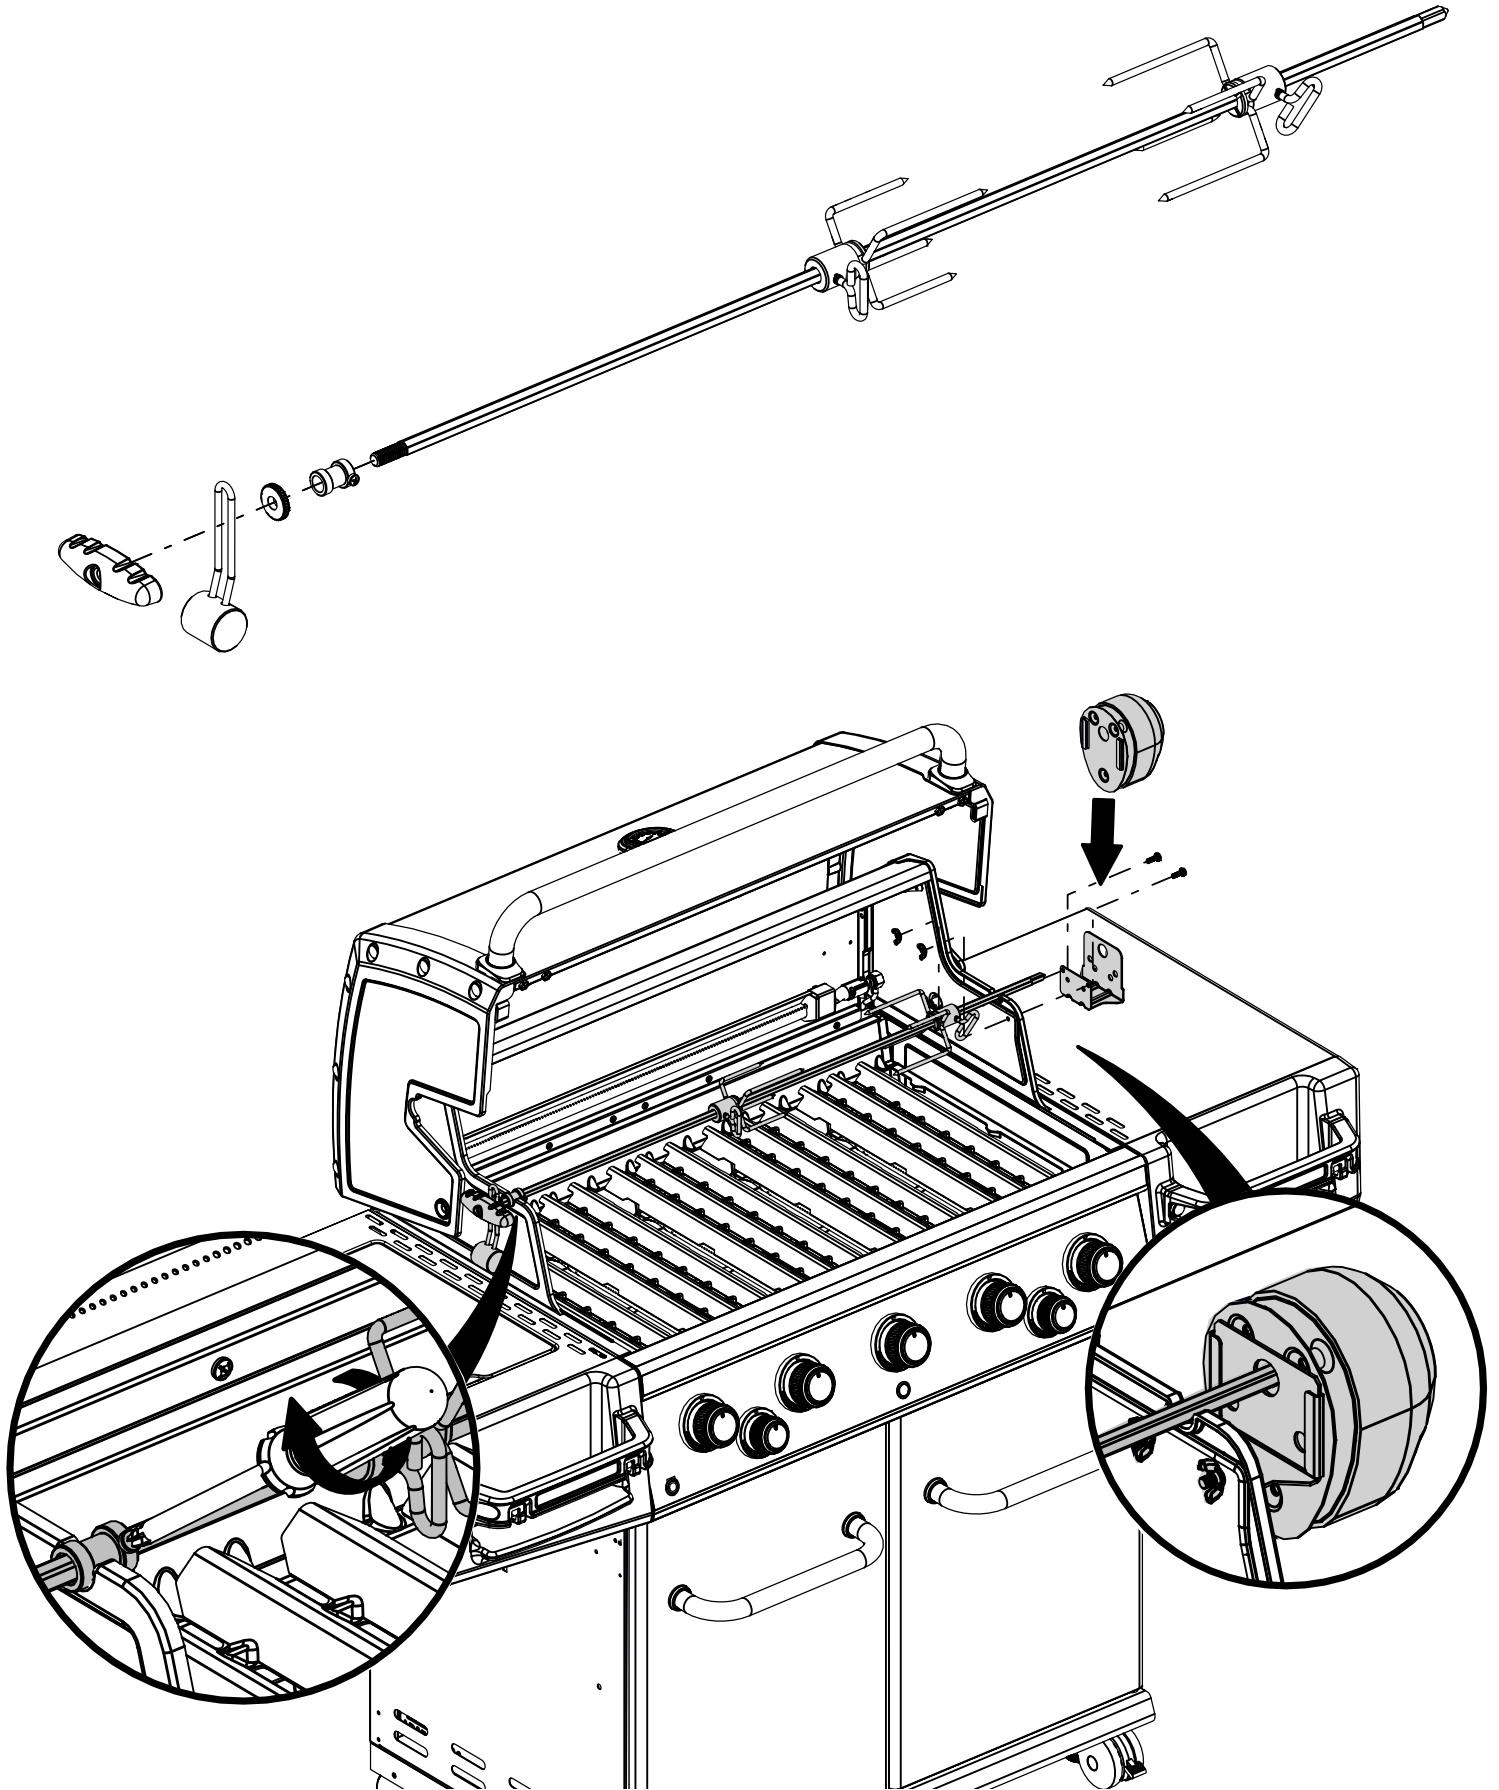

PARTS LIST / LISTE DES PIÈCES / LISTA DE PARTES

9582-44 9582-47 9583-44 9583-47

<u>KEY #</u>	<u>ITEM #</u>	<u>DESCRIPTION</u>	<u>DESCRIPTION</u>					
1	27006-004	FIRE BOX ASSEMBLY	FOUR	1	1	1	1	1
2	86006-301	LID ASSEMBLY	LE COUVERCLE	1	1	1	•	•
	86006-304	LID ASSEMBLY	LE COUVERCLE	•	•	•	1	1
5	27249-904	GREASE SHIELD	PROTECTION CONTRE LA GRAISSE	5	5	5	5	5
7	Y-11544	SCREW - BURNER	VIS - BRÛLEUR	5	5	5	5	5
8	S21242	BURNER CLIP	ATTACHE DE CHEVILLE	5	5	5	5	5
18	22022-284	GRID	GRILLE	2	2	2	2	2
18A	22005-284	GRID	GRILLE	1	1	1	1	1
20	22006-991	GRID - WARMING RACK	GRILLE - MAINTIEN AU CHAUD	1	1	1	1	1
22	22226-014A	COLLECTOR BOX	RECIPIENT	1	1	1	1	1
25	22909-104LP	BURNER	BRÛLEUR	5	•	•	5	•
	22909-104NG	BURNER	BRÛLEUR	•	•	•	5	•
26	22001-769	CONTROL KNOB	BOUTON DE CONTROLE	5	5	5	5	5
26A	22001-669	CONTROL KNOB	BOUTON DE CONTROLE	2	2	2	2	2
27	22002-264	CONTROL BEZEL	MONTURE DE CONTROLE	5	5	5	5	5
27A	22001-164	CONTROL BEZEL	MONTURE DE CONTROLE	2	2	2	2	2
28	22006-884	CONTROL COVER	PANNEAU DE CONTROLE	1	1	1	1	1
32	10111-15A	HOSE	TUYAU	1	1	1	1	1
34	S13473-091	HOSE-SIDE BURNER	TUYAU DU BRÛLEUR LATERAL PL	1	•	•	1	•
	S13473-132	HOSE-SIDE BURNER	TUYAU DU BRÛLEUR LATERAL PL	•	•	•	1	•
34A	Y-11230	COTTER PIN	ATTACHE DE CHEVILLE	1	1	1	1	1
35	29006-074	CONTROL ASSEMBLY	SOUPE	1	•	•	1	•
	29006-077	CONTROL ASSEMBLY	SOUPE	•	•	•	1	•
36	10342-T21	ELECTRODE - SIDE BURNER	ELECTRODE - BRÛLEUR DE COTE	1	1	1	1	1
37	20809-957	TUBE-REAR BURNER ASSY	TUBE DE BRÛLEUR ARRIÈRE	1	1	1	1	1
38	Y-11990	HEX NUT	ÉCROU	1	1	1	1	1
40	10114-16	HOSE & REGULATOR	TUYAU ET REGULATEUR PL	1	•	•	1	•
	10111-K45	HOSE NATURAL GAS	TUYAU (GAZ NATUREL)	•	•	•	1	•
42	10342-E22	ELECTRODE	ELECTRODE	1	1	1	1	1
43	10342-E12	ELECTRODE	ELECTRODE	2	2	2	2	2
44	10342-45	ELECTRONIC IGNITOR	ALLUMAGE ÉLECTRONIQUE	1	1	1	1	1
44A	25070-92	WIRE - IGNITOR	FIL ÉLECTRIQUE - ALLUMAGE	1	1	1	1	1
44B	25070-93	BUTTON - IGNITOR	BOUTON - ALLUMAGE	1	1	1	1	1
47	21036-991	GREASE RAIL	GUIDE DU BAC A GRAISSE	2	2	2	2	2
48	22009-901	GREASE PAN	CUVETTE A GRAISSE	1	1	1	1	1
49	27056-901	GREASE TRAY	PLATEAU A GRAISSE	1	1	1	1	1
51	22209-904	FLAV-R-WAVE®	FLAV-R-WAVE®	5	5	5	5	5
56	24006-12A	HANDLE	POIGNÉE	1	1	1	1	1
58	54009-936	BEZEL	MONTURE	2	2	2	2	2
59	10081-BK630	NAMEPLATE	PLAQUE D'IDENTIFICATION	1	1	1	1	1
60	10571-6	HEAT INDICATOR	INDICATEUR DE CHALEUR	1	1	1	1	1
65	20005-000	MATCH LIGHT - STICK	ALLUMETTES	1	1	1	1	1
68	23276-311A	DOOR	PORTE	1	•	•	1	•
	23276-214A	DOOR	PORTE	•	•	•	1	•
69	23276-331A	DOOR	PORTE	1	1	1	1	1
	23276-234A	DOOR	PORTE	•	•	•	1	•
70	21106-13	HANDLE	POIGNÉE	2	2	2	2	2