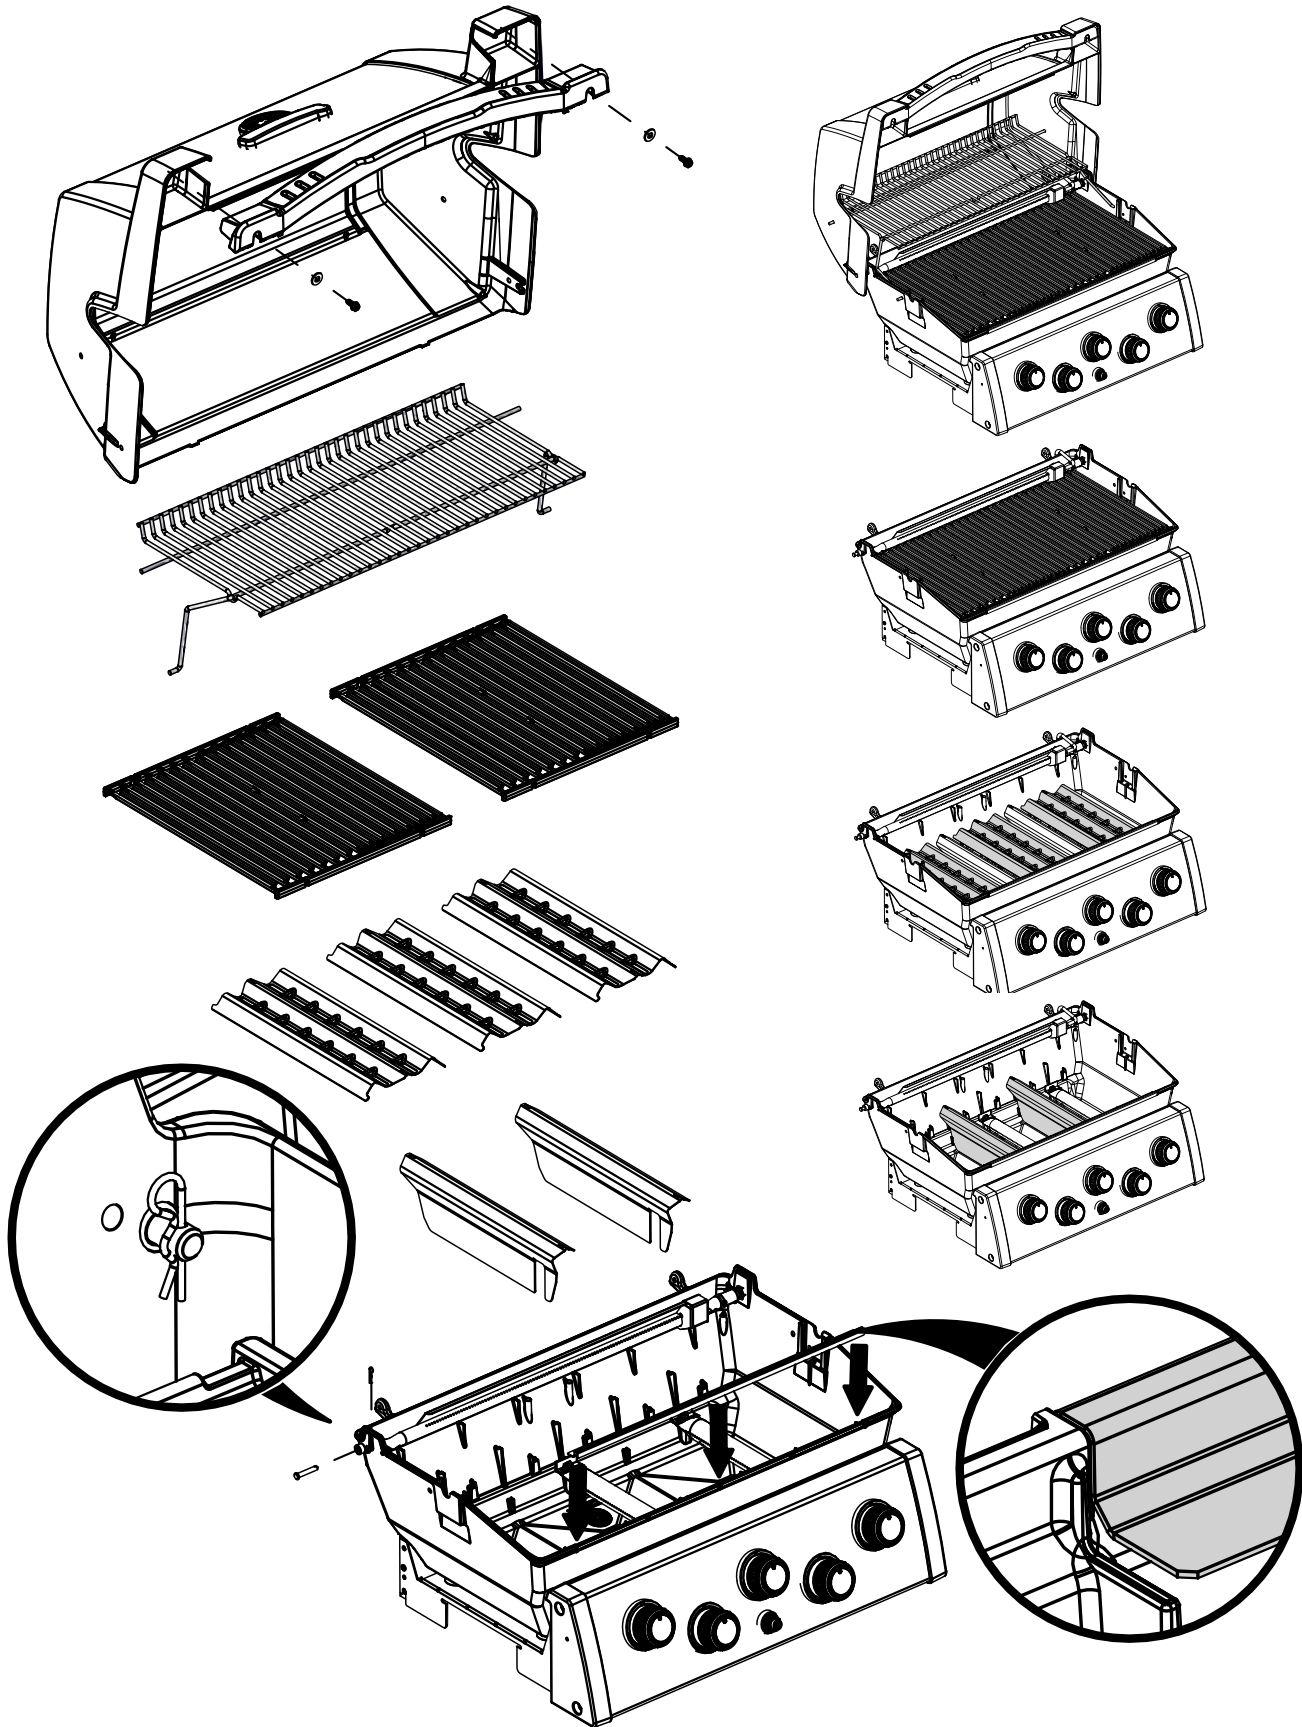

(1)

14

17

18

19

PARTS LIST / LISTE DES PIÉCES / LISTE DER EINZELTEILE

08186 08201 08203 08205 08207

KEY #	ITEM #	DESCRIPTION	BESCHREIBUNG
1	10909-E401	CASTING BOTTOM	GRILLKAMMER
2	10473-E400	CASTING TOP	DECKEL
3	10081-K60	NAMEPLATE	NAMENSSCHILD
4	10958-E400A	TOP CASTING INSERT	DECKEL-FRONTANEL
5	10958-E401A	TOP CASTING INSERT	DECKEL-FRONTANEL
6	10571-6	HEAT INDICATOR	DECKELTHERMOMETER
6A	10240-15	HINGE PIN	SCHARNIERSTIFT
6A	S21237	HINGE SPACER	DISTANZROLLE
7	S21233	HITCH PIN CLIP	SPLINT
9	10225-T436	GRID	GRILLROST
10	10222-E400	FLAV-R-WAVE	FLAV-R-WAVE
11	10225-E401	GRID - WARMING RACK	WARMHALTEROST
12	10222-E401	DIVIDER	ABGRENZBLECH
13	10184-R83	BOSS EXTENSION	NABEN VERLÄNGERUNG
15	10390-E20E	BURNER	HAUPTBRENNER
17	10342-245	ELECTRONIC IGNITOR	SCHALTER ZÜNDER ELEKTRONISCH
	10342-246	ELECTRONIC IGNITOR	SCHALTER ZÜNDER ELEKTRONISCH
18	10342-E12	ELECTRONIC IGNITOR	SCHALTER ZÜNDER ELEKTRONISCH
19	10342-E12	ELECTRODE	HAUPTELEKTRODE
20	10342-E400A	COLLECTOR BOX	BRENNERHALTERUNGSBLECH
20	10111-16A	PIGTAIL HOSE ASSEMBLY	VERBINDUNGSTÜCK ZU GASSCHLAUCH
21	10444-E30E	CONTROL ASSEMBLY	VERTEILEINHEIT
	10444-E32E	CONTROL ASSEMBLY	VERTEILEINHEIT
	10444-E34E	CONTROL ASSEMBLY	VERTEILEINHEIT
	10444-E36E	CONTROL ASSEMBLY	VERTEILEINHEIT
21A	S13470-079	SIDE BURNER HOSE	SCHLAUCH FUER SEITENBRENNER RECHAUD
21B	Y-11230	COTTER PIN	VERBINDUNGSClip
21C	10110-40	TUBE-REAR BURNER ASSY	SCHLAUCH RÜCKENBRENNER
22	10111-24CH2	HOSE & REGULATOR	SCHLAUCH MIT REGLER
23	22001-768	CONTROL KNOB	DREHSCHALTER
23A	10472-E38	CONTROL BEZEL	KONTROLLANZEIGE
30	10194-E43KO	CONTROL COVER	KONSOLE
	10194-E45KO	CONTROL COVER	KONSOLE
	10194-E47KO	CONTROL COVER	KONSOLE
	10194-E49KO	CONTROL COVER	KONSOLE
31	10711-E34	EDGE CAP CONTROL COVER	KONSOLEABDECKUNG LINKS
32	10711-E33	EDGE CAP CONTROL COVER	KONSOLEABDECKUNG RECHTS
33	10184-F96	RADIATION SHIELD	HITZESCHILD
34	10184-F97	GREASE RAIL	FÜHRUNG FETTAUFFANGSCHALE
35	10184-E501	SUPPORT-CASTING-LEFT	HALTERUNG FÜR GRILLKAMMER - LI
36	10184-E511	SUPPORT-CASTING-RIGHT	HALTERUNG FÜR GRILLKAMMER - RE
37	10184-E651	SUPPORT-SIDE SHELF-LEFT	HALTERUNG FÜR ARBEITSTISCH - LI
37A	10184-E63	SUPPORT-SIDE SHELF-LEFT	HALTERUNG FÜR ARBEITSTISCH - LI
38	10184-E641	SUPPORT-SIDE SHELF-RIGHT	HALTERUNG FÜR ARBEITSTISCH - RE
38A	10184-E62	SUPPORT-SIDE SHELF-RIGHT	HALTERUNG FÜR ARBEITSTISCH - RE
39	10956-E881	BRACE-REAR	HINTERE RAHMENSTÜTZE
40	10958-E81	BASE	BODENSCHALE
41	10956-E591	BRACE-FRONT	VORDERE RAHMENSTUETZE