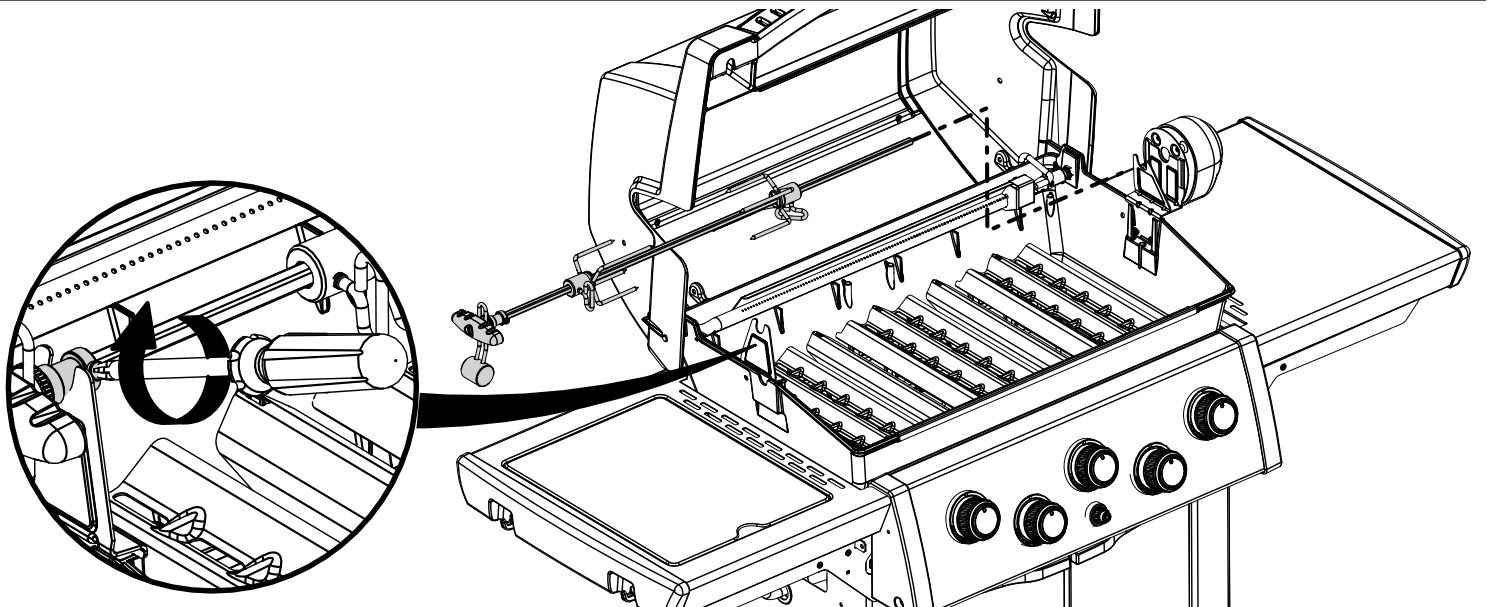

(1)

14

17

18

19

PARTS LIST / LISTE DES PIÉCES / LISTE DER EINZELTEILE

08186 08201 08203 08205 08207

KEY #	ITEM #	DESCRIPTION	BESCHREIBUNG
1	10909-E401	CASTING BOTTOM	GRILLKAMMER
2	10473-E400	CASTING TOP	DECKEL
3	10081-K60	NAMEPLATE	NAMENSSCHILD
4	10958-E400A	TOP CASTING INSERT	DECKEL-FRONTANEL
5	10958-E401A	TOP CASTING INSERT	DECKEL-FRONTANEL
6	10571-6	HEAT INDICATOR	DECKELTHERMOMETER
6A	10240-15	HINGE PIN	SCHARNIERSTIFT
6A	S21237	HINGE SPACER	DISTANZROLLE
7	S21233	HITCH PIN CLIP	SPLINT
9	10225-T436	GRID	GRILLROST
10	10222-E400	FLAV-R-WAVE	FLAV-R-WAVE
11	10225-E401	GRID - WARMING RACK	WARMHALTEROST
12	10222-E401	DIVIDER	ABGRENZBLECH
13	10184-R83	BOSS EXTENSION	NABEN VERLÄNGERUNG
15	10390-E20E	BURNER	HAUPTBRENNER
17	10342-245	ELECTRONIC IGNITOR	SCHALTER ZÜNDER ELEKTRONISCH
	10342-246	ELECTRONIC IGNITOR	SCHALTER ZÜNDER ELEKTRONISCH
18	10342-E12	ELECTRONIC IGNITOR	SCHALTER ZÜNDER ELEKTRONISCH
19	10342-E12	ELECTRODE	HAUPTELEKTRODE
20	10342-E400A	COLLECTOR BOX	BRENNERHALTERUNGSBLECH
20	10111-16A	PIGTAIL HOSE ASSEMBLY	VERBINDUNGSTÜCK ZU GASSCHLAUCH
21	10444-E30E	CONTROL ASSEMBLY	VERTEILEINHEIT
	10444-E32E	CONTROL ASSEMBLY	VERTEILEINHEIT
	10444-E34E	CONTROL ASSEMBLY	VERTEILEINHEIT
	10444-E36E	CONTROL ASSEMBLY	VERTEILEINHEIT
21A	S13470-079	SIDE BURNER HOSE	SCHLAUCH FUER SEITENBRENNER RECHAUD
21B	Y-11230	COTTER PIN	VERBINDUNGSClip
21C	10110-40	TUBE-REAR BURNER ASSY	SCHLAUCH RÜCKENBRENNER
22	10111-24CH2	HOSE & REGULATOR	SCHLAUCH MIT REGLER
23	22001-768	CONTROL KNOB	DREHSCHALTER
23A	10472-E38	CONTROL BEZEL	KONTROLLANZEIGE
30	10194-E43KO	CONTROL COVER	KONSOLE
	10194-E45KO	CONTROL COVER	KONSOLE
	10194-E47KO	CONTROL COVER	KONSOLE
	10194-E49KO	CONTROL COVER	KONSOLE
31	10711-E34	EDGE CAP CONTROL COVER	KONSOLEABDECKUNG LINKS
32	10711-E33	EDGE CAP CONTROL COVER	KONSOLEABDECKUNG RECHTS
33	10184-F96	RADIATION SHIELD	HITZESCHILD
34	10184-F97	GREASE RAIL	FÜHRUNG FETTAUFFANGSCHALE
35	10184-E501	SUPPORT-CASTING-LEFT	HALTERUNG FÜR GRILLKAMMER - LI
36	10184-E511	SUPPORT-CASTING-RIGHT	HALTERUNG FÜR GRILLKAMMER - RE
37	10184-E651	SUPPORT-SIDE SHELF-LEFT	HALTERUNG FÜR ARBEITSTISCH - LI
37A	10184-E63	SUPPORT-SIDE SHELF-LEFT	HALTERUNG FÜR ARBEITSTISCH - LI
38	10184-E641	SUPPORT-SIDE SHELF-RIGHT	HALTERUNG FÜR ARBEITSTISCH - RE
38A	10184-E62	SUPPORT-SIDE SHELF-RIGHT	HALTERUNG FÜR ARBEITSTISCH - RE
39	10956-E881	BRACE-REAR	HINTERE RAHMENSTÜTZE
40	10958-E81	BASE	BODENSCHALE
41	10956-E591	BRACE-FRONT	VORDERE RAHMENSTUETZE