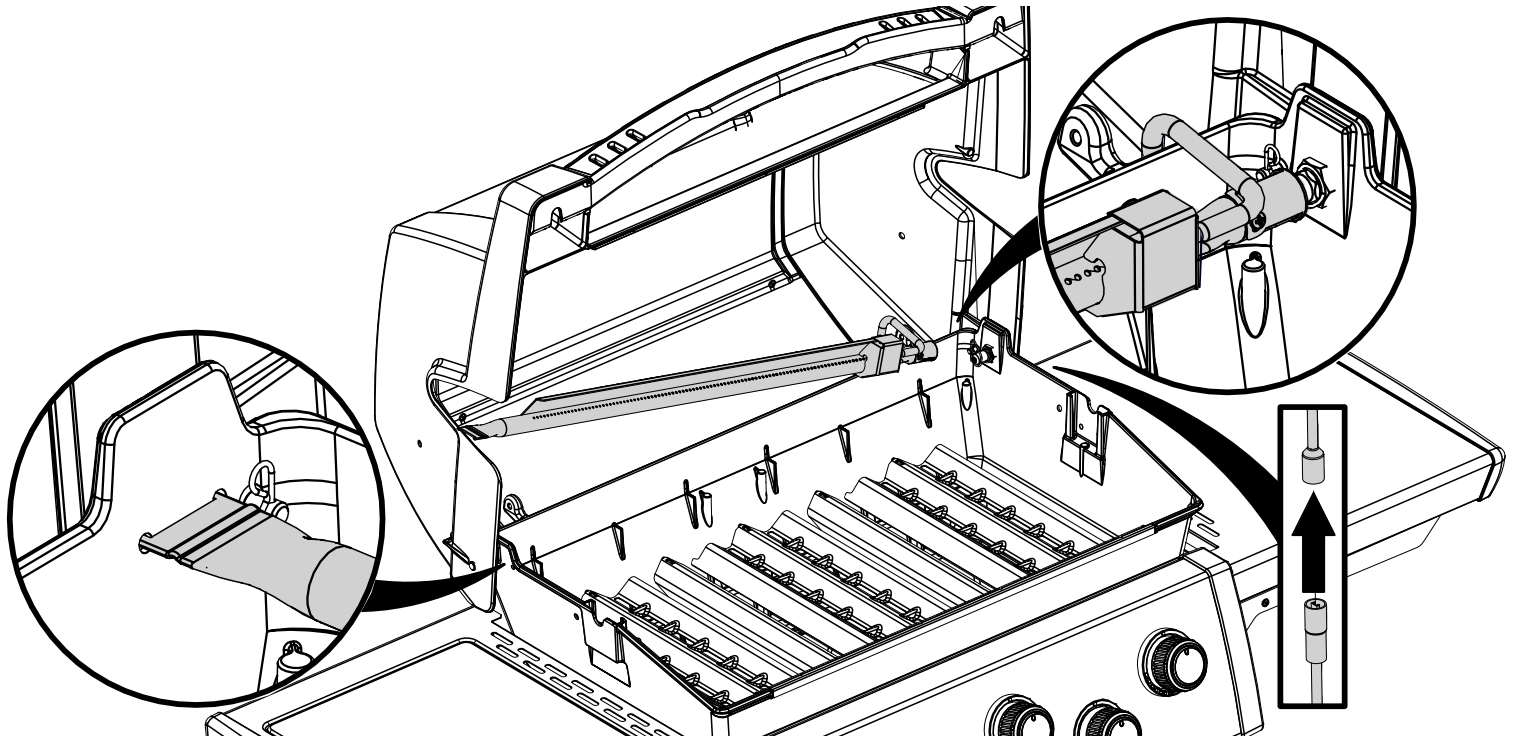

(1)

14

17

18

19

PARTS LIST / LISTE DES PIÉCES / LISTE DER EINZELTEILE

08186 08201 08203 08205 08207

KEY #	ITEM #	DESCRIPTION	BESCHREIBUNG
1	10909-E401	CASTING BOTTOM	GRILLKAMMER
2	10473-E400	CASTING TOP	DECKEL
3	10081-K60	NAMEPLATE	NAMENSSCHILD
4	10958-E400A	TOP CASTING INSERT	DECKEL-FRONTANEL
5	10958-E401A	TOP CASTING INSERT	DECKEL-FRONTANEL
6	10571-6	HEAT INDICATOR	DECKELTHERMOMETER
6A	10240-15	HINGE PIN	SCHARNIERSTIFT
6A	S21237	HINGE SPACER	DISTANZROLLE
7	S21233	HITCH PIN CLIP	SPLINT
9	10225-T436	GRID	GRILLROST
10	10222-E400	FLAV-R-WAVE	FLAV-R-WAVE
11	10225-E401	GRID - WARMING RACK	WARMHALTEROST
12	10222-E401	DIVIDER	ABGRENZBLECH
13	10184-R83	BOSS EXTENSION	NABEN VERLÄNGERUNG
15	10390-E20E	BURNER	HAUPTBRENNER
17	10342-245	ELECTRONIC IGNITOR	SCHALTER ZÜNDER ELEKTRONISCH
	10342-246	ELECTRONIC IGNITOR	SCHALTER ZÜNDER ELEKTRONISCH
18	10342-E12	ELECTRONIC IGNITOR	SCHALTER ZÜNDER ELEKTRONISCH
19	10342-E12	ELECTRODE	HAUPTELEKTRODE
20	10342-E400A	COLLECTOR BOX	BRENNERHALTERUNGSBLECH
20	10111-16A	PIGTAIL HOSE ASSEMBLY	VERBINDUNGSTÜCK ZU GASSCHLAUCH
21	10444-E30E	CONTROL ASSEMBLY	VERTEILEINHEIT
	10444-E32E	CONTROL ASSEMBLY	VERTEILEINHEIT
	10444-E34E	CONTROL ASSEMBLY	VERTEILEINHEIT
	10444-E36E	CONTROL ASSEMBLY	VERTEILEINHEIT
21A	S13470-079	SIDE BURNER HOSE	SCHLAUCH FUER SEITENBRENNER RECHAUD
21B	Y-11230	COTTER PIN	VERBINDUNGSClip
21C	10110-40	TUBE-REAR BURNER ASSY	SCHLAUCH RÜCKENBRENNER
22	10111-24CH2	HOSE & REGULATOR	SCHLAUCH MIT REGLER
23	22001-768	CONTROL KNOB	DREHSCHALTER
23A	10472-E38	CONTROL BEZEL	KONTROLLANZEIGE
30	10194-E43KO	CONTROL COVER	KONSOLE
	10194-E45KO	CONTROL COVER	KONSOLE
	10194-E47KO	CONTROL COVER	KONSOLE
	10194-E49KO	CONTROL COVER	KONSOLE
31	10711-E34	EDGE CAP CONTROL COVER	KONSOLEABDECKUNG LINKS
32	10711-E33	EDGE CAP CONTROL COVER	KONSOLEABDECKUNG RECHTS
33	10184-F96	RADIATION SHIELD	HITZESCHILD
34	10184-F97	GREASE RAIL	FÜHRUNG FETTAUFFANGSCHALE
35	10184-E501	SUPPORT-CASTING-LEFT	HALTERUNG FÜR GRILLKAMMER - LI
36	10184-E511	SUPPORT-CASTING-RIGHT	HALTERUNG FÜR GRILLKAMMER - RE
37	10184-E651	SUPPORT-SIDE SHELF-LEFT	HALTERUNG FÜR ARBEITSTISCH - LI
37A	10184-E63	SUPPORT-SIDE SHELF-LEFT	HALTERUNG FÜR ARBEITSTISCH - LI
38	10184-E641	SUPPORT-SIDE SHELF-RIGHT	HALTERUNG FÜR ARBEITSTISCH - RE
38A	10184-E62	SUPPORT-SIDE SHELF-RIGHT	HALTERUNG FÜR ARBEITSTISCH - RE
39	10956-E881	BRACE-REAR	HINTERE RAHMENSTÜTZE
40	10958-E81	BASE	BODENSCHALE
41	10956-E591	BRACE-FRONT	VORDERE RAHMENSTUETZE