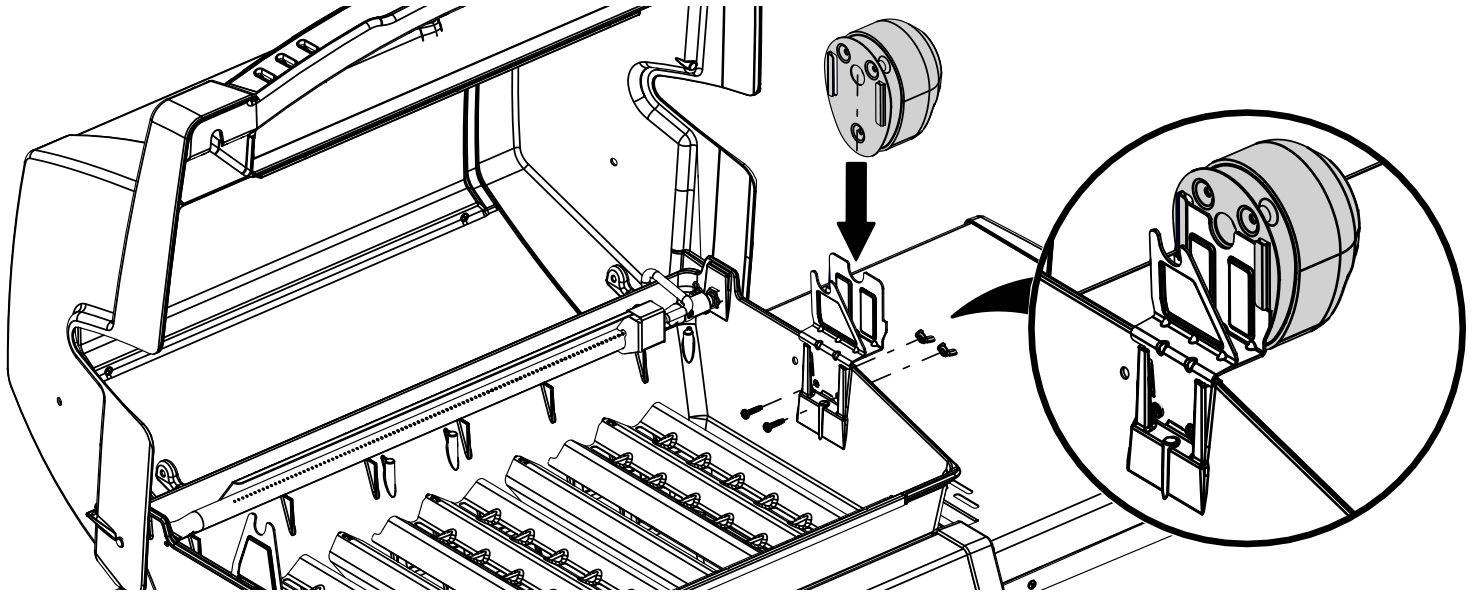

(1)

14

17

18

19

PARTS LIST / LISTE DES PIÉCES / LISTE DER EINZELTEILE

08186 08201 08203 08205 08207

KEY #	ITEM #	DESCRIPTION	BESCHREIBUNG
1	10909-E401	CASTING BOTTOM	GRILLKAMMER
2	10473-E400	CASTING TOP	DECKEL
3	10081-K60	NAMEPLATE	NAMENSSCHILD
4	10958-E400A	TOP CASTING INSERT	DECKEL-FRONTANEL
5	10958-E401A	TOP CASTING INSERT	DECKEL-FRONTANEL
6	10571-6	HEAT INDICATOR	DECKELTHERMOMETER
6A	10240-15	HINGE PIN	SCHARNIERSTIFT
6A	S21237	HINGE SPACER	DISTANZROLLE
7	S21233	HITCH PIN CLIP	SPLINT
9	10225-T436	GRID	GRILLROST
10	10222-E400	FLAV-R-WAVE	FLAV-R-WAVE
11	10225-E401	GRID - WARMING RACK	WARMHALTEROST
12	10222-E401	DIVIDER	ABGRENZBLECH
13	10184-R83	BOSS EXTENSION	NABEN VERLÄNGERUNG
15	10390-E20E	BURNER	HAUPTBRENNER
17	10342-245	ELECTRONIC IGNITOR	SCHALTER ZÜNDER ELEKTRONISCH
	10342-246	ELECTRONIC IGNITOR	SCHALTER ZÜNDER ELEKTRONISCH
18	10342-E12	ELECTRONIC IGNITOR	SCHALTER ZÜNDER ELEKTRONISCH
19	10342-E12	ELECTRODE	HAUPTELEKTRODE
20	10342-E400A	COLLECTOR BOX	BRENNERHALTERUNGSBLECH
20	10111-16A	PIGTAIL HOSE ASSEMBLY	VERBINDUNGSTÜCK ZU GASSCHLAUCH
21	10444-E30E	CONTROL ASSEMBLY	VERTEILEINHEIT
	10444-E32E	CONTROL ASSEMBLY	VERTEILEINHEIT
	10444-E34E	CONTROL ASSEMBLY	VERTEILEINHEIT
	10444-E36E	CONTROL ASSEMBLY	VERTEILEINHEIT
21A	S13470-079	SIDE BURNER HOSE	SCHLAUCH FUER SEITENBRENNER RECHAUD
21B	Y-11230	COTTER PIN	VERBINDUNGSClip
21C	10110-40	TUBE-REAR BURNER ASSY	SCHLAUCH RÜCKENBRENNER
22	10111-24CH2	HOSE & REGULATOR	SCHLAUCH MIT REGLER
23	22001-768	CONTROL KNOB	DREHSCHALTER
23A	10472-E38	CONTROL BEZEL	KONTROLLANZEIGE
30	10194-E43KO	CONTROL COVER	KONSOLE
	10194-E45KO	CONTROL COVER	KONSOLE
	10194-E47KO	CONTROL COVER	KONSOLE
	10194-E49KO	CONTROL COVER	KONSOLE
31	10711-E34	EDGE CAP CONTROL COVER	KONSOLEABDECKUNG LINKS
32	10711-E33	EDGE CAP CONTROL COVER	KONSOLEABDECKUNG RECHTS
33	10184-F96	RADIATION SHIELD	HITZESCHILD
34	10184-F97	GREASE RAIL	FÜHRUNG FETTAUFFANGSCHALE
35	10184-E501	SUPPORT-CASTING-LEFT	HALTERUNG FÜR GRILLKAMMER - LI
36	10184-E511	SUPPORT-CASTING-RIGHT	HALTERUNG FÜR GRILLKAMMER - RE
37	10184-E651	SUPPORT-SIDE SHELF-LEFT	HALTERUNG FÜR ARBEITSTISCH - LI
37A	10184-E63	SUPPORT-SIDE SHELF-LEFT	HALTERUNG FÜR ARBEITSTISCH - LI
38	10184-E641	SUPPORT-SIDE SHELF-RIGHT	HALTERUNG FÜR ARBEITSTISCH - RE
38A	10184-E62	SUPPORT-SIDE SHELF-RIGHT	HALTERUNG FÜR ARBEITSTISCH - RE
39	10956-E881	BRACE-REAR	HINTERE RAHMENSTÜTZE
40	10958-E81	BASE	BODENSCHALE
41	10956-E591	BRACE-FRONT	VORDERE RAHMENSTUETZE