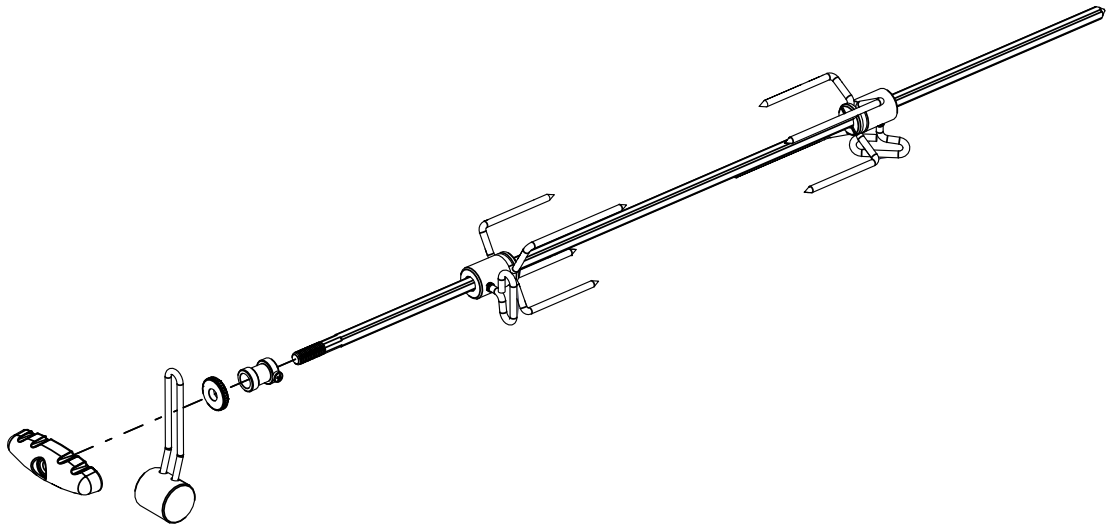

(1)

14

17

18

19

PARTS LIST / LISTE DES PIÉCES / LISTE DER EINZELTEILE

08186 08201 08203 08205 08207

KEY #	ITEM #	DESCRIPTION	BESCHREIBUNG
1	10909-E401	CASTING BOTTOM	GRILLKAMMER
2	10473-E400	CASTING TOP	DECKEL
3	10081-K60	NAMEPLATE	NAMENSSCHILD
4	10958-E400A	TOP CASTING INSERT	DECKEL-FRONTANEL
5	10958-E401A	TOP CASTING INSERT	DECKEL-FRONTANEL
6	10571-6	HEAT INDICATOR	DECKELTHERMOMETER
6A	10240-15	HINGE PIN	SCHARNIERSTIFT
6A	S21237	HINGE SPACER	DISTANZROLLE
7	S21233	HITCH PIN CLIP	SPLINT
9	10225-T436	GRID	GRILLROST
10	10222-E400	FLAV-R-WAVE	FLAV-R-WAVE
11	10225-E401	GRID - WARMING RACK	WARMHALTEROST
12	10222-E401	DIVIDER	ABGRENZBLECH
13	10184-R83	BOSS EXTENSION	NABEN VERLÄNGERUNG
15	10390-E20E	BURNER	HAUPTBRENNER
17	10342-245	ELECTRONIC IGNITOR	SCHALTER ZÜNDER ELEKTRONISCH
	10342-246	ELECTRONIC IGNITOR	SCHALTER ZÜNDER ELEKTRONISCH
18	10342-E12	ELECTRONIC IGNITOR	SCHALTER ZÜNDER ELEKTRONISCH
19	10342-E12	ELECTRODE	HAUPTELEKTRODE
20	10342-E400A	COLLECTOR BOX	BRENNERHALTERUNGSBLECH
20	10111-16A	PIGTAIL HOSE ASSEMBLY	VERBINDUNGSTÜCK ZU GASSCHLAUCH
21	10444-E30E	CONTROL ASSEMBLY	VERTEILEINHEIT
	10444-E32E	CONTROL ASSEMBLY	VERTEILEINHEIT
	10444-E34E	CONTROL ASSEMBLY	VERTEILEINHEIT
	10444-E36E	CONTROL ASSEMBLY	VERTEILEINHEIT
21A	S13470-079	SIDE BURNER HOSE	SCHLAUCH FUER SEITENBRENNER RECHAUD
21B	Y-11230	COTTER PIN	VERBINDUNGSClip
21C	10110-40	TUBE-REAR BURNER ASSY	SCHLAUCH RÜCKENBRENNER
22	10111-24CH2	HOSE & REGULATOR	SCHLAUCH MIT REGLER
23	22001-768	CONTROL KNOB	DREHSCHALTER
23A	10472-E38	CONTROL BEZEL	KONTROLLANZEIGE
30	10194-E43KO	CONTROL COVER	KONSOLE
	10194-E45KO	CONTROL COVER	KONSOLE
	10194-E47KO	CONTROL COVER	KONSOLE
	10194-E49KO	CONTROL COVER	KONSOLE
31	10711-E34	EDGE CAP CONTROL COVER	KONSOLEABDECKUNG LINKS
32	10711-E33	EDGE CAP CONTROL COVER	KONSOLEABDECKUNG RECHTS
33	10184-F96	RADIATION SHIELD	HITZESCHILD
34	10184-F97	GREASE RAIL	FÜHRUNG FETTAUFFANGSCHALE
35	10184-E501	SUPPORT-CASTING-LEFT	HALTERUNG FÜR GRILLKAMMER - LI
36	10184-E511	SUPPORT-CASTING-RIGHT	HALTERUNG FÜR GRILLKAMMER - RE
37	10184-E651	SUPPORT-SIDE SHELF-LEFT	HALTERUNG FÜR ARBEITSTISCH - LI
37A	10184-E63	SUPPORT-SIDE SHELF-LEFT	HALTERUNG FÜR ARBEITSTISCH - LI
38	10184-E641	SUPPORT-SIDE SHELF-RIGHT	HALTERUNG FÜR ARBEITSTISCH - RE
38A	10184-E62	SUPPORT-SIDE SHELF-RIGHT	HALTERUNG FÜR ARBEITSTISCH - RE
39	10956-E881	BRACE-REAR	HINTERE RAHMENSTÜTZE
40	10958-E81	BASE	BODENSCHALE
41	10956-E591	BRACE-FRONT	VORDERE RAHMENSTUETZE