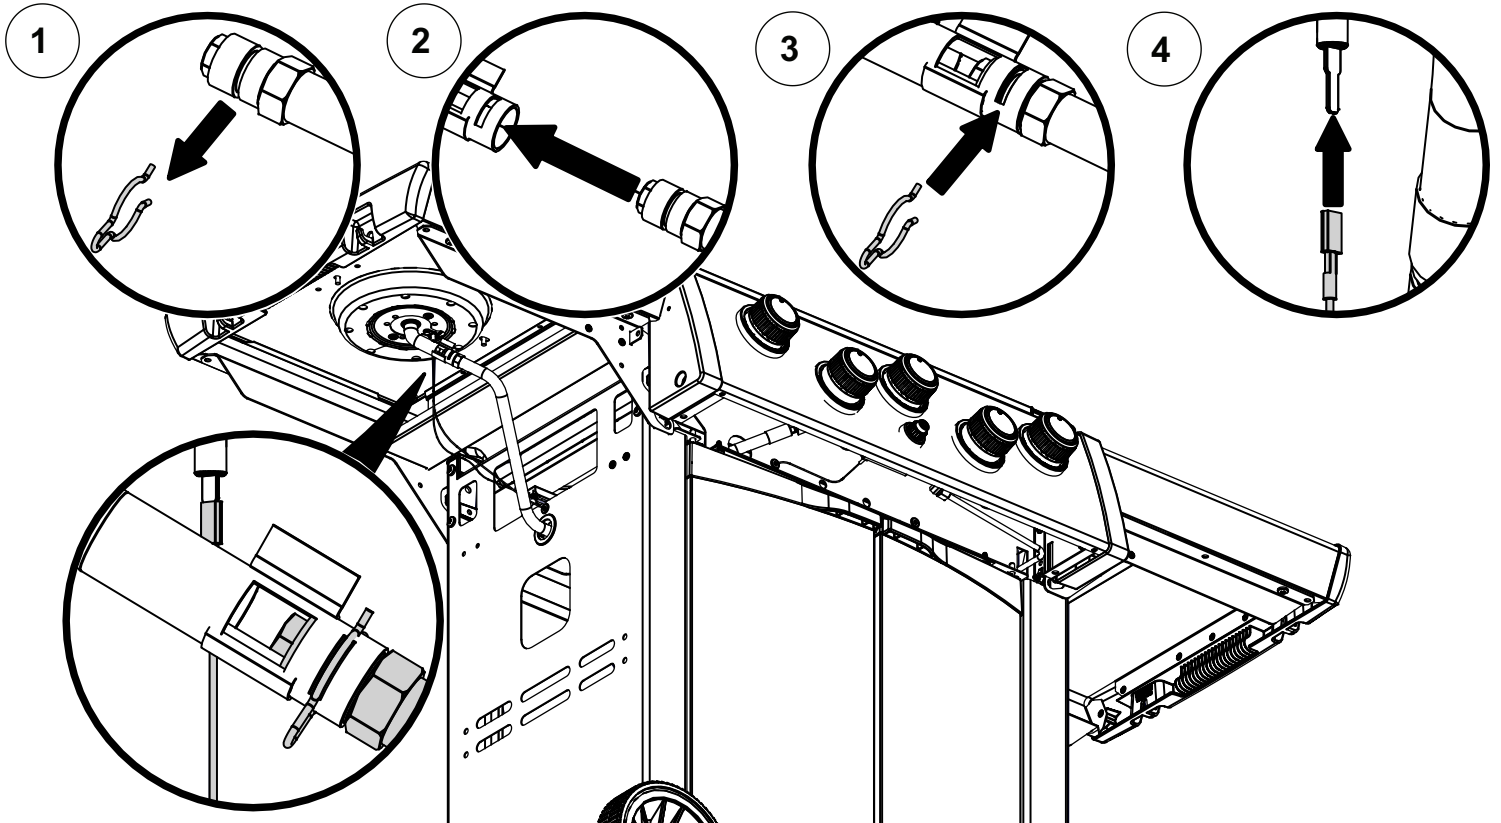

(1)

14

17

18

19

PARTS LIST / LISTE DES PIÉCES / LISTE DER EINZELTEILE

08186 08201 08203 08205 08207

KEY #	ITEM #	DESCRIPTION	BESCHREIBUNG
1	10909-E401	CASTING BOTTOM	GRILLKAMMER
2	10473-E400	CASTING TOP	DECKEL
3	10081-K60	NAMEPLATE	NAMENSSCHILD
4	10958-E400A	TOP CASTING INSERT	DECKEL-FRONTANEL
5	10958-E401A	TOP CASTING INSERT	DECKEL-FRONTANEL
6	10571-6	HEAT INDICATOR	DECKELTHERMOMETER
6A	10240-15	HINGE PIN	SCHARNIERSTIFT
6A	S21237	HINGE SPACER	DISTANZROLLE
7	S21233	HITCH PIN CLIP	SPLINT
9	10225-T436	GRID	GRILLROST
10	10222-E400	FLAV-R-WAVE	FLAV-R-WAVE
11	10225-E401	GRID - WARMING RACK	WARMHALTEROST
12	10222-E401	DIVIDER	ABGRENZBLECH
13	10184-R83	BOSS EXTENSION	NABEN VERLÄNGERUNG
15	10390-E20E	BURNER	HAUPTBRENNER
17	10342-245	ELECTRONIC IGNITOR	SCHALTER ZÜNDER ELEKTRONISCH
	10342-246	ELECTRONIC IGNITOR	SCHALTER ZÜNDER ELEKTRONISCH
18	10342-E12	ELECTRONIC IGNITOR	SCHALTER ZÜNDER ELEKTRONISCH
19	10342-E12	ELECTRODE	HAUPTELEKTRODE
20	10342-E400A	COLLECTOR BOX	BRENNERHALTERUNGSBLECH
20	10111-16A	PIGTAIL HOSE ASSEMBLY	VERBINDUNGSTÜCK ZU GASSCHLAUCH
21	10444-E30E	CONTROL ASSEMBLY	VERTEILEINHEIT
	10444-E32E	CONTROL ASSEMBLY	VERTEILEINHEIT
	10444-E34E	CONTROL ASSEMBLY	VERTEILEINHEIT
	10444-E36E	CONTROL ASSEMBLY	VERTEILEINHEIT
21A	S13470-079	SIDE BURNER HOSE	SCHLAUCH FUER SEITENBRENNER RECHAUD
21B	Y-11230	COTTER PIN	VERBINDUNGSClip
21C	10110-40	TUBE-REAR BURNER ASSY	SCHLAUCH RÜCKENBRENNER
22	10111-24CH2	HOSE & REGULATOR	SCHLAUCH MIT REGLER
23	22001-768	CONTROL KNOB	DREHSCHALTER
23A	10472-E38	CONTROL BEZEL	KONTROLLANZEIGE
30	10194-E43KO	CONTROL COVER	KONSOLE
	10194-E45KO	CONTROL COVER	KONSOLE
	10194-E47KO	CONTROL COVER	KONSOLE
	10194-E49KO	CONTROL COVER	KONSOLE
31	10711-E34	EDGE CAP CONTROL COVER	KONSOLEABDECKUNG LINKS
32	10711-E33	EDGE CAP CONTROL COVER	KONSOLEABDECKUNG RECHTS
33	10184-F96	RADIATION SHIELD	HITZESCHILD
34	10184-F97	GREASE RAIL	FÜHRUNG FETTAUFFANGSCHALE
35	10184-E501	SUPPORT-CASTING-LEFT	HALTERUNG FÜR GRILLKAMMER - LI
36	10184-E511	SUPPORT-CASTING-RIGHT	HALTERUNG FÜR GRILLKAMMER - RE
37	10184-E651	SUPPORT-SIDE SHELF-LEFT	HALTERUNG FÜR ARBEITSTISCH - LI
37A	10184-E63	SUPPORT-SIDE SHELF-LEFT	HALTERUNG FÜR ARBEITSTISCH - LI
38	10184-E641	SUPPORT-SIDE SHELF-RIGHT	HALTERUNG FÜR ARBEITSTISCH - RE
38A	10184-E62	SUPPORT-SIDE SHELF-RIGHT	HALTERUNG FÜR ARBEITSTISCH - RE
39	10956-E881	BRACE-REAR	HINTERE RAHMENSTÜTZE
40	10958-E81	BASE	BODENSCHALE
41	10956-E591	BRACE-FRONT	VORDERE RAHMENSTUETZE