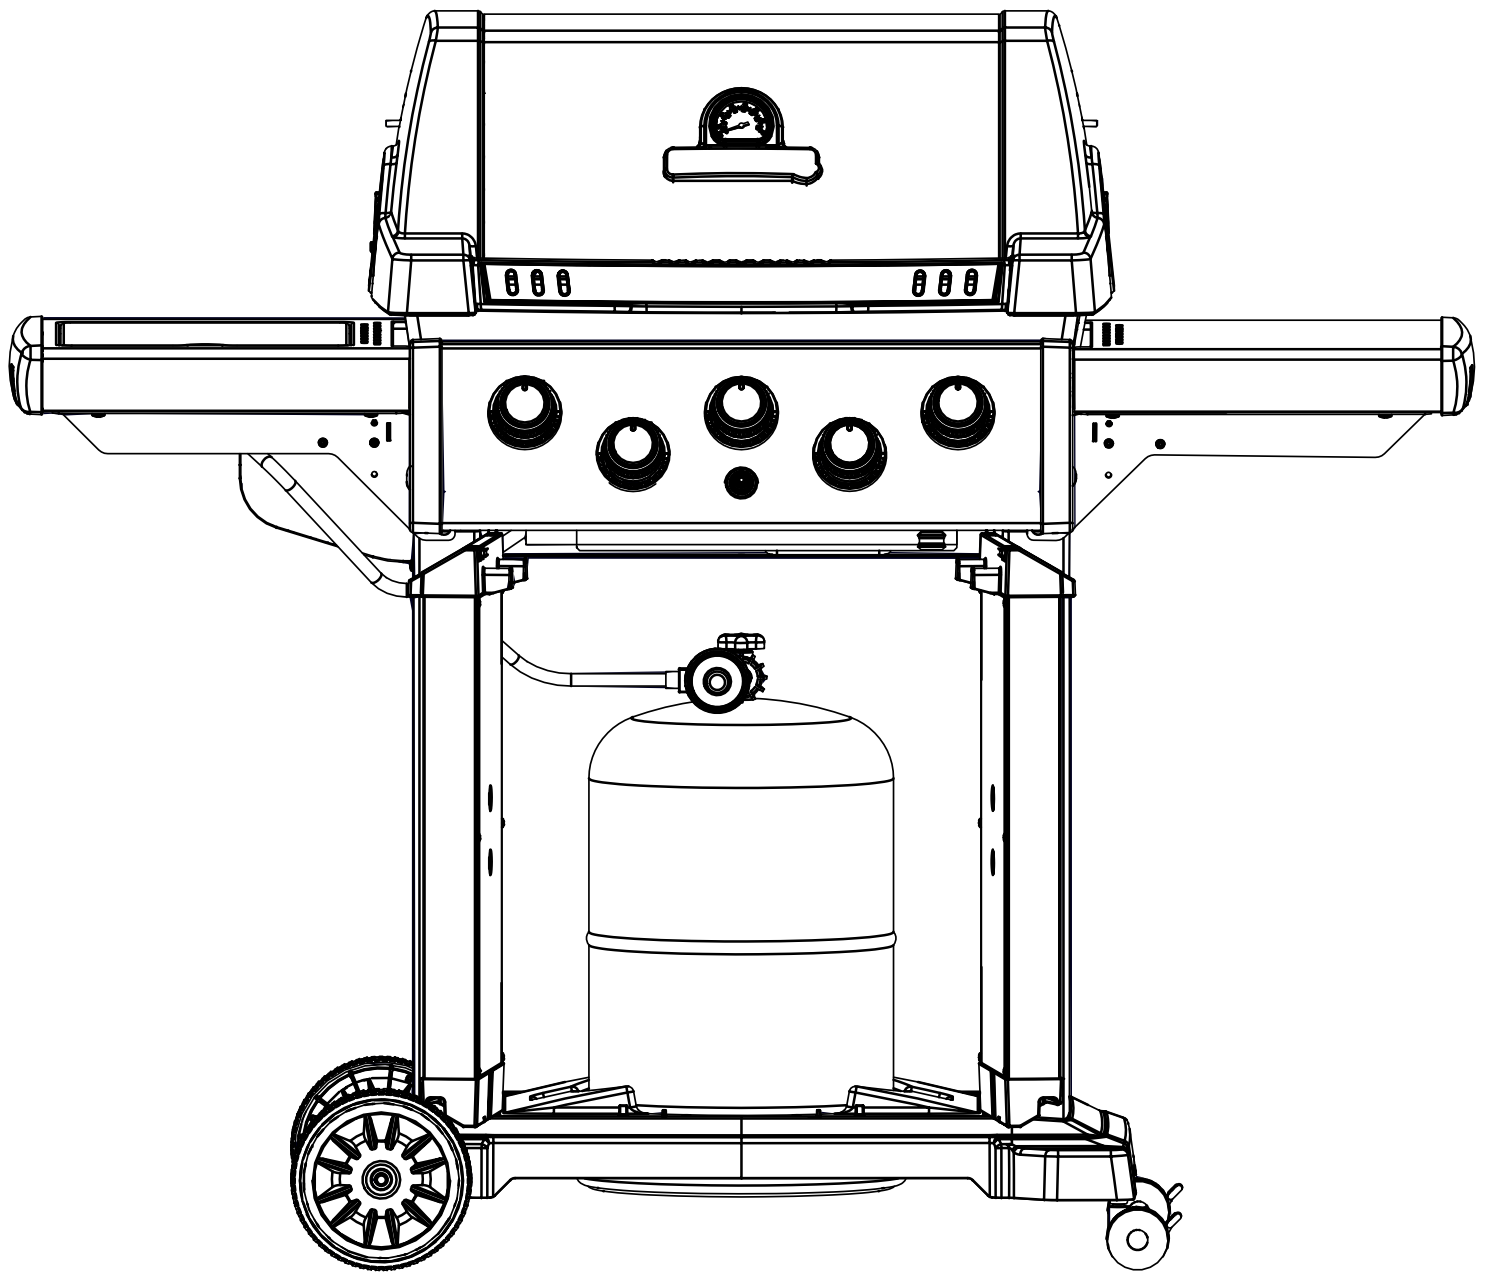

(1)

14

17

18

19

PARTS LIST / LISTE DES PIÉCES / LISTE DER EINZELTEILE

08186 08201 08203 08205 08207

KEY #	ITEM #	DESCRIPTION	BESCHREIBUNG
1	10909-E401	CASTING BOTTOM	GRILLKAMMER
2	10473-E400	CASTING TOP	DECKEL
3	10081-K60	NAMEPLATE	NAMENSSCHILD
4	10958-E400A	TOP CASTING INSERT	DECKEL-FRONTANEL
5	10958-E401A	TOP CASTING INSERT	DECKEL-FRONTANEL
6	10571-6	HEAT INDICATOR	DECKELTHERMOMETER
6A	10240-15	HINGE PIN	SCHARNIERSTIFT
6A	S21237	HINGE SPACER	DISTANZROLLE
7	S21233	HITCH PIN CLIP	SPLINT
9	10225-T436	GRID	GRILLROST
10	10222-E400	FLAV-R-WAVE	FLAV-R-WAVE
11	10225-E401	GRID - WARMING RACK	WARMHALTEROST
12	10222-E401	DIVIDER	ABGRENZBLECH
13	10184-R83	BOSS EXTENSION	NABEN VERLÄNGERUNG
15	10390-E20E	BURNER	HAUPTBRENNER
17	10342-245	ELECTRONIC IGNITOR	SCHALTER ZÜNDER ELEKTRONISCH
	10342-246	ELECTRONIC IGNITOR	SCHALTER ZÜNDER ELEKTRONISCH
18	10342-E12	ELECTRONIC IGNITOR	SCHALTER ZÜNDER ELEKTRONISCH
19	10342-E12	ELECTRODE	HAUPTELEKTRODE
20	10342-E400A	COLLECTOR BOX	BRENNERHALTERUNGSBLECH
20	10111-16A	PIGTAIL HOSE ASSEMBLY	VERBINDUNGSTÜCK ZU GASSCHLAUCH
21	10444-E30E	CONTROL ASSEMBLY	VERTEILEINHEIT
	10444-E32E	CONTROL ASSEMBLY	VERTEILEINHEIT
	10444-E34E	CONTROL ASSEMBLY	VERTEILEINHEIT
	10444-E36E	CONTROL ASSEMBLY	VERTEILEINHEIT
21A	S13470-079	SIDE BURNER HOSE	SCHLAUCH FUER SEITENBRENNER RECHAUD
21B	Y-11230	COTTER PIN	VERBINDUNGSClip
21C	10110-40	TUBE-REAR BURNER ASSY	SCHLAUCH RÜCKENBRENNER
22	10111-24CH2	HOSE & REGULATOR	SCHLAUCH MIT REGLER
23	22001-768	CONTROL KNOB	DREHSCHALTER
23A	10472-E38	CONTROL BEZEL	KONTROLLANZEIGE
30	10194-E43KO	CONTROL COVER	KONSOLE
	10194-E45KO	CONTROL COVER	KONSOLE
	10194-E47KO	CONTROL COVER	KONSOLE
	10194-E49KO	CONTROL COVER	KONSOLE
31	10711-E34	EDGE CAP CONTROL COVER	KONSOLEABDECKUNG LINKS
32	10711-E33	EDGE CAP CONTROL COVER	KONSOLEABDECKUNG RECHTS
33	10184-F96	RADIATION SHIELD	HITZESCHILD
34	10184-F97	GREASE RAIL	FÜHRUNG FETTAUFFANGSCHALE
35	10184-E501	SUPPORT-CASTING-LEFT	HALTERUNG FÜR GRILLKAMMER - LI
36	10184-E511	SUPPORT-CASTING-RIGHT	HALTERUNG FÜR GRILLKAMMER - RE
37	10184-E651	SUPPORT-SIDE SHELF-LEFT	HALTERUNG FÜR ARBEITSTISCH - LI
37A	10184-E63	SUPPORT-SIDE SHELF-LEFT	HALTERUNG FÜR ARBEITSTISCH - LI
38	10184-E641	SUPPORT-SIDE SHELF-RIGHT	HALTERUNG FÜR ARBEITSTISCH - RE
38A	10184-E62	SUPPORT-SIDE SHELF-RIGHT	HALTERUNG FÜR ARBEITSTISCH - RE
39	10956-E881	BRACE-REAR	HINTERE RAHMENSTÜTZE
40	10958-E81	BASE	BODENSCHALE
41	10956-E591	BRACE-FRONT	VORDERE RAHMENSTUETZE