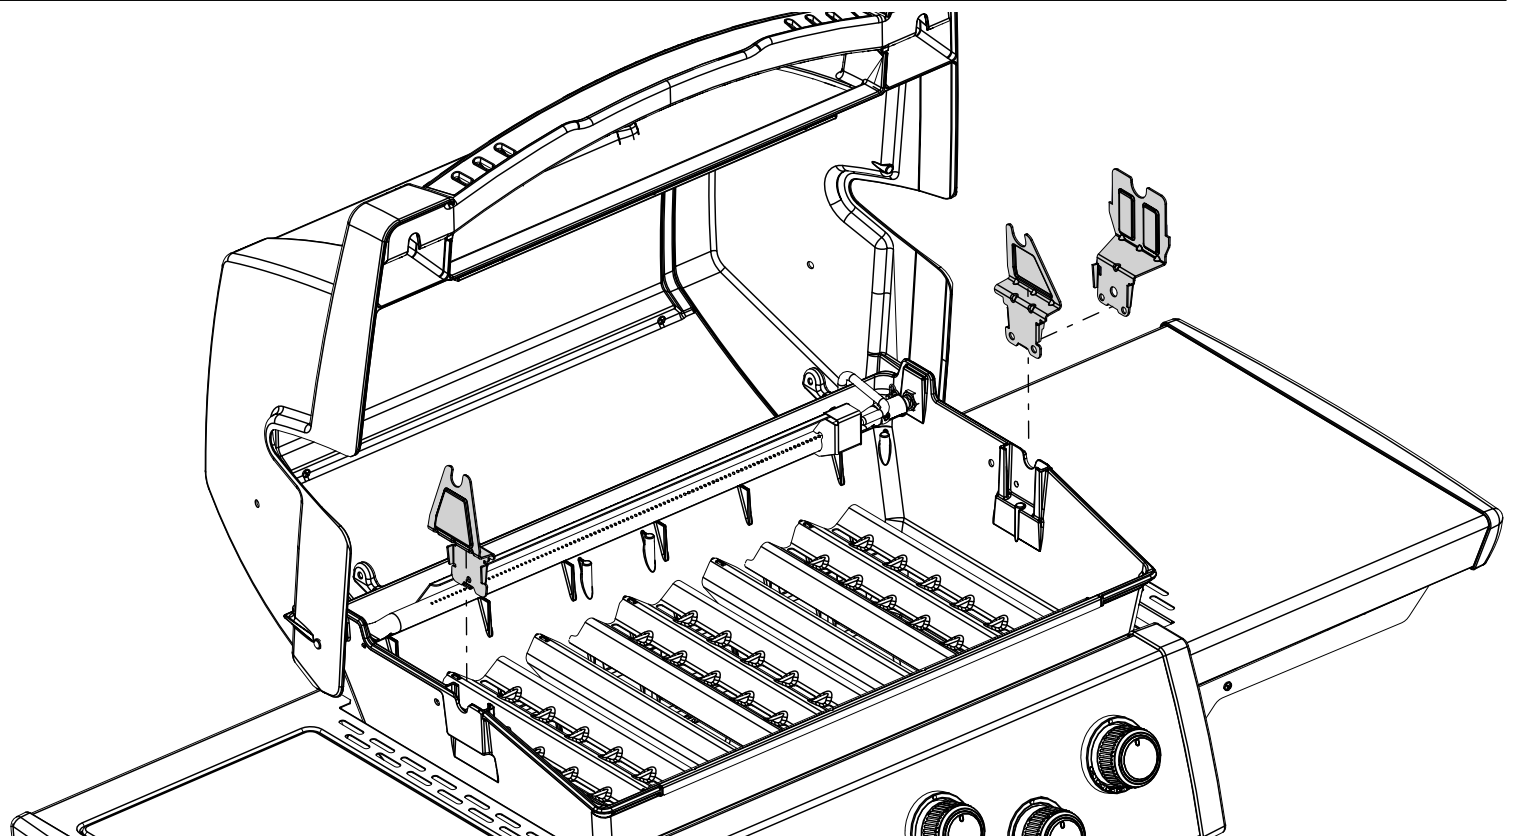

(1)

14

17

18

19

PARTS LIST / LISTE DES PIÉCES / LISTE DER EINZELTEILE

08186 08201 08203 08205 08207

KEY #	ITEM #	DESCRIPTION	BESCHREIBUNG
1	10909-E401	CASTING BOTTOM	GRILLKAMMER
2	10473-E400	CASTING TOP	DECKEL
3	10081-K60	NAMEPLATE	NAMENSSCHILD
4	10958-E400A	TOP CASTING INSERT	DECKEL-FRONTANEL
5	10958-E401A	TOP CASTING INSERT	DECKEL-FRONTANEL
6	10571-6	HEAT INDICATOR	DECKELTHERMOMETER
6A	10240-15	HINGE PIN	SCHARNIERSTIFT
6A	S21237	HINGE SPACER	DISTANZROLLE
7	S21233	HITCH PIN CLIP	SPLINT
9	10225-T436	GRID	GRILLROST
10	10222-E400	FLAV-R-WAVE	FLAV-R-WAVE
11	10225-E401	GRID - WARMING RACK	WARMHALTEROST
12	10222-E401	DIVIDER	ABGRENZBLECH
13	10184-R83	BOSS EXTENSION	NABEN VERLÄNGERUNG
15	10390-E20E	BURNER	HAUPTBRENNER
17	10342-245	ELECTRONIC IGNITOR	SCHALTER ZÜNDER ELEKTRONISCH
	10342-246	ELECTRONIC IGNITOR	SCHALTER ZÜNDER ELEKTRONISCH
18	10342-E12	ELECTRONIC IGNITOR	SCHALTER ZÜNDER ELEKTRONISCH
19	10342-E12	ELECTRODE	HAUPTELEKTRODE
20	10342-E400A	COLLECTOR BOX	BRENNERHALTERUNGSBLECH
20	10111-16A	PIGTAIL HOSE ASSEMBLY	VERBINDUNGSTÜCK ZU GASSCHLAUCH
21	10444-E30E	CONTROL ASSEMBLY	VERTEILEINHEIT
	10444-E32E	CONTROL ASSEMBLY	VERTEILEINHEIT
	10444-E34E	CONTROL ASSEMBLY	VERTEILEINHEIT
	10444-E36E	CONTROL ASSEMBLY	VERTEILEINHEIT
21A	S13470-079	SIDE BURNER HOSE	SCHLAUCH FUER SEITENBRENNER RECHAUD
21B	Y-11230	COTTER PIN	VERBINDUNGSClip
21C	10110-40	TUBE-REAR BURNER ASSY	SCHLAUCH RÜCKENBRENNER
22	10111-24CH2	HOSE & REGULATOR	SCHLAUCH MIT REGLER
23	22001-768	CONTROL KNOB	DREHSCHALTER
23A	10472-E38	CONTROL BEZEL	KONTROLLANZEIGE
30	10194-E43KO	CONTROL COVER	KONSOLE
	10194-E45KO	CONTROL COVER	KONSOLE
	10194-E47KO	CONTROL COVER	KONSOLE
	10194-E49KO	CONTROL COVER	KONSOLE
31	10711-E34	EDGE CAP CONTROL COVER	KONSOLEABDECKUNG LINKS
32	10711-E33	EDGE CAP CONTROL COVER	KONSOLEABDECKUNG RECHTS
33	10184-F96	RADIATION SHIELD	HITZESCHILD
34	10184-F97	GREASE RAIL	FÜHRUNG FETTAUFFANGSCHALE
35	10184-E501	SUPPORT-CASTING-LEFT	HALTERUNG FÜR GRILLKAMMER - LI
36	10184-E511	SUPPORT-CASTING-RIGHT	HALTERUNG FÜR GRILLKAMMER - RE
37	10184-E651	SUPPORT-SIDE SHELF-LEFT	HALTERUNG FÜR ARBEITSTISCH - LI
37A	10184-E63	SUPPORT-SIDE SHELF-LEFT	HALTERUNG FÜR ARBEITSTISCH - LI
38	10184-E641	SUPPORT-SIDE SHELF-RIGHT	HALTERUNG FÜR ARBEITSTISCH - RE
38A	10184-E62	SUPPORT-SIDE SHELF-RIGHT	HALTERUNG FÜR ARBEITSTISCH - RE
39	10956-E881	BRACE-REAR	HINTERE RAHMENSTÜTZE
40	10958-E81	BASE	BODENSCHALE
41	10956-E591	BRACE-FRONT	VORDERE RAHMENSTUETZE