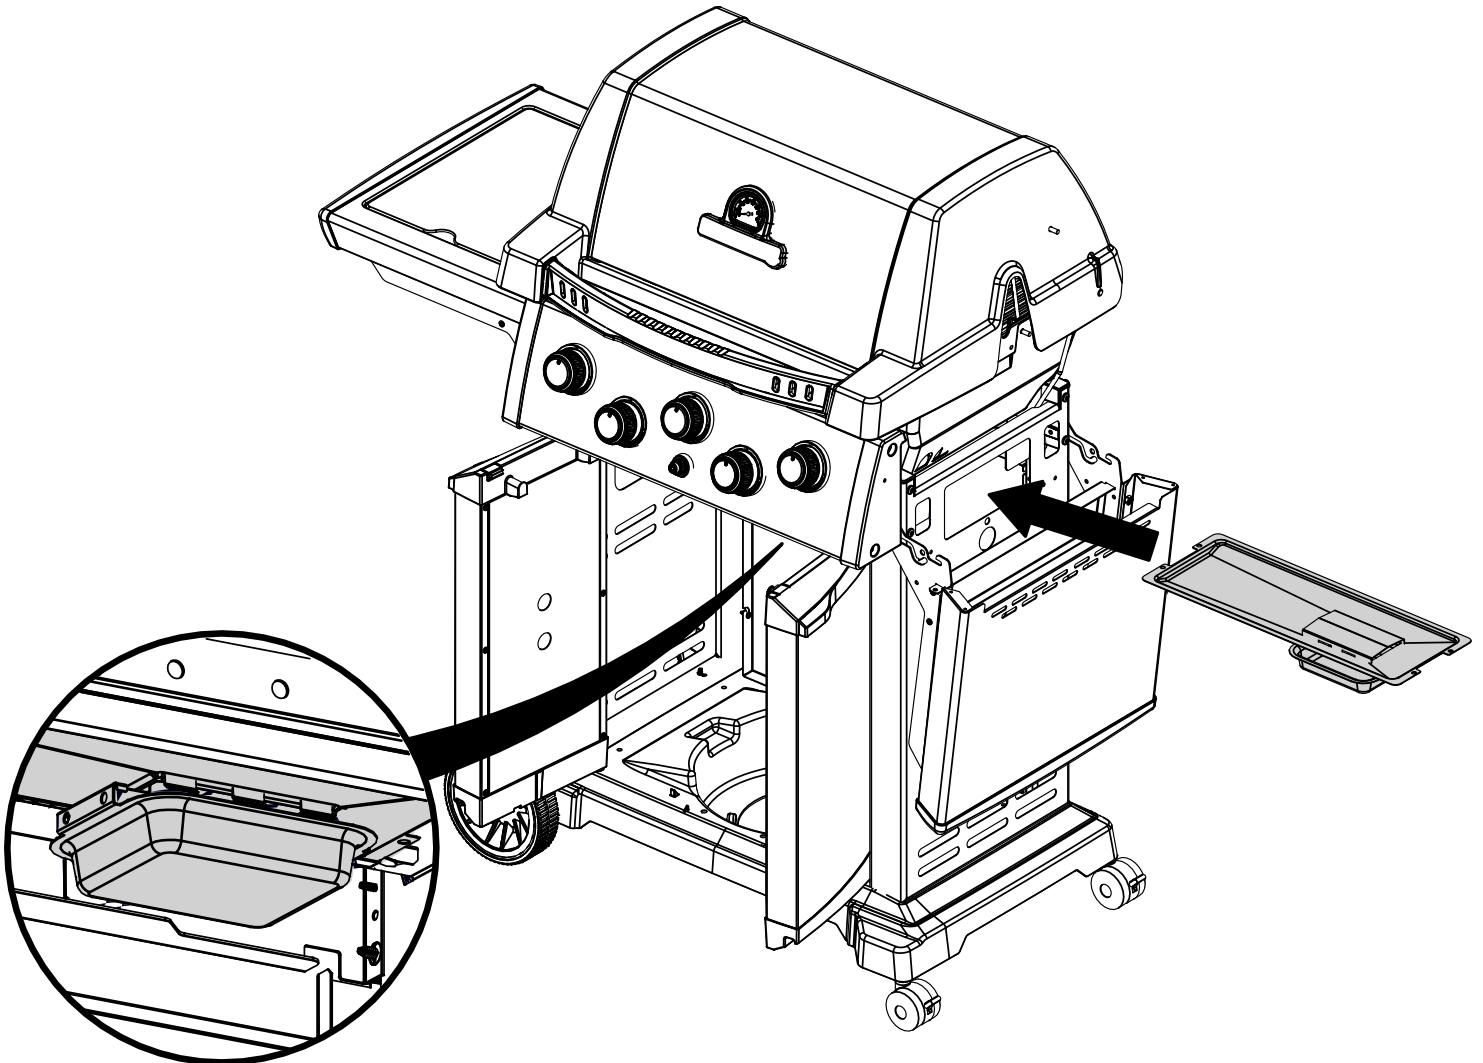

(1)

14

17

18

19

PARTS LIST / LISTE DES PIÉCES / LISTE DER EINZELTEILE

08186 08201 08203 08205 08207

KEY #	ITEM #	DESCRIPTION	BESCHREIBUNG
1	10909-E401	CASTING BOTTOM	GRILLKAMMER
2	10473-E400	CASTING TOP	DECKEL
3	10081-K60	NAMEPLATE	NAMENSSCHILD
4	10958-E400A	TOP CASTING INSERT	DECKEL-FRONTANEL
5	10958-E401A	TOP CASTING INSERT	DECKEL-FRONTANEL
6	10571-6	HEAT INDICATOR	DECKELTHERMOMETER
6A	10240-15	HINGE PIN	SCHARNIERSTIFT
6A	S21237	HINGE SPACER	DISTANZROLLE
7	S21233	HITCH PIN CLIP	SPLINT
9	10225-T436	GRID	GRILLROST
10	10222-E400	FLAV-R-WAVE	FLAV-R-WAVE
11	10225-E401	GRID - WARMING RACK	WARMHALTEROST
12	10222-E401	DIVIDER	ABGRENZBLECH
13	10184-R83	BOSS EXTENSION	NABEN VERLÄNGERUNG
15	10390-E20E	BURNER	HAUPTBRENNER
17	10342-245	ELECTRONIC IGNITOR	SCHALTER ZÜNDER ELEKTRONISCH
	10342-246	ELECTRONIC IGNITOR	SCHALTER ZÜNDER ELEKTRONISCH
18	10342-E12	ELECTRONIC IGNITOR	SCHALTER ZÜNDER ELEKTRONISCH
19	10342-E12	ELECTRODE	HAUPTELEKTRODE
20	10342-E400A	COLLECTOR BOX	BRENNERHALTERUNGSBLECH
20	10111-16A	PIGTAIL HOSE ASSEMBLY	VERBINDUNGSTÜCK ZU GASSCHLAUCH
21	10444-E30E	CONTROL ASSEMBLY	VERTEILEINHEIT
	10444-E32E	CONTROL ASSEMBLY	VERTEILEINHEIT
	10444-E34E	CONTROL ASSEMBLY	VERTEILEINHEIT
	10444-E36E	CONTROL ASSEMBLY	VERTEILEINHEIT
21A	S13470-079	SIDE BURNER HOSE	SCHLAUCH FUER SEITENBRENNER RECHAUD
21B	Y-11230	COTTER PIN	VERBINDUNGSClip
21C	10110-40	TUBE-REAR BURNER ASSY	SCHLAUCH RÜCKENBRENNER
22	10111-24CH2	HOSE & REGULATOR	SCHLAUCH MIT REGLER
23	22001-768	CONTROL KNOB	DREHSCHALTER
23A	10472-E38	CONTROL BEZEL	KONTROLLANZEIGE
30	10194-E43KO	CONTROL COVER	KONSOLE
	10194-E45KO	CONTROL COVER	KONSOLE
	10194-E47KO	CONTROL COVER	KONSOLE
	10194-E49KO	CONTROL COVER	KONSOLE
31	10711-E34	EDGE CAP CONTROL COVER	KONSOLEABDECKUNG LINKS
32	10711-E33	EDGE CAP CONTROL COVER	KONSOLEABDECKUNG RECHTS
33	10184-F96	RADIATION SHIELD	HITZESCHILD
34	10184-F97	GREASE RAIL	FÜHRUNG FETTAUFFANGSCHALE
35	10184-E501	SUPPORT-CASTING-LEFT	HALTERUNG FÜR GRILLKAMMER - LI
36	10184-E511	SUPPORT-CASTING-RIGHT	HALTERUNG FÜR GRILLKAMMER - RE
37	10184-E651	SUPPORT-SIDE SHELF-LEFT	HALTERUNG FÜR ARBEITSTISCH - LI
37A	10184-E63	SUPPORT-SIDE SHELF-LEFT	HALTERUNG FÜR ARBEITSTISCH - LI
38	10184-E641	SUPPORT-SIDE SHELF-RIGHT	HALTERUNG FÜR ARBEITSTISCH - RE
38A	10184-E62	SUPPORT-SIDE SHELF-RIGHT	HALTERUNG FÜR ARBEITSTISCH - RE
39	10956-E881	BRACE-REAR	HINTERE RAHMENSTÜTZE
40	10958-E81	BASE	BODENSCHALE
41	10956-E591	BRACE-FRONT	VORDERE RAHMENSTUETZE