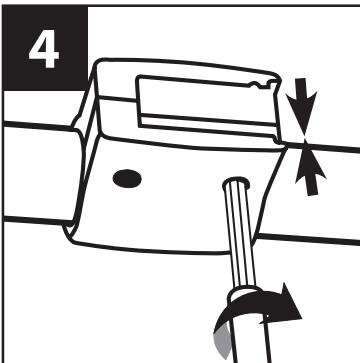

Broil King®

Great Barbecues Every Time

60936

MADE IN CHINA FOR: | FABRIQUÉ EN CHINE POUR :
HECHO EN CHINA PARA: | HERGESTELLT IN CHINA FÜR:

ONWARD MANUFACTURING COMPANY LIMITED

585 Kumpf Drive • Waterloo, Ontario, Canada • N2V 1K3 ©2020

Broil King Deutschland GmbH

Spinnerweg 51-54 • 53783 Eitorf ©2020

www.broilkingbbq.com

1-800-474-5776