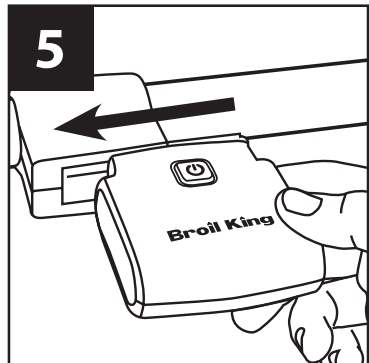

Broil King®

Great Barbecues Every Time

60936

MADE IN CHINA FOR: | FABRIQUÉ EN CHINE POUR :
HECHO EN CHINA PARA: | HERGESTELLT IN CHINA FÜR:

ONWARD MANUFACTURING COMPANY LIMITED

585 Kumpf Drive • Waterloo, Ontario, Canada • N2V 1K3 ©2020

Broil King Deutschland GmbH

Spinnerweg 51-54 • 53783 Eitorf ©2020

www.broilkingbbq.com

1-800-474-5776