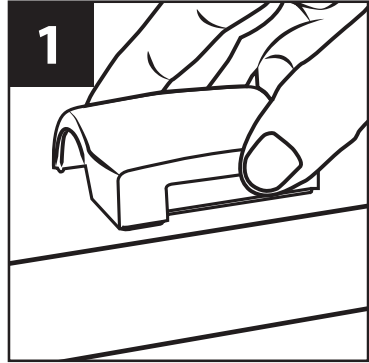

Broil King®

Great Barbecues Every Time

60936

MADE IN CHINA FOR: | FABRIQUÉ EN CHINE POUR :
HECHO EN CHINA PARA: | HERGESTELLT IN CHINA FÜR:

ONWARD MANUFACTURING COMPANY LIMITED

585 Kumpf Drive • Waterloo, Ontario, Canada • N2V 1K3 ©2020

Broil King Deutschland GmbH

Spinnerweg 51-54 • 53783 Eitorf ©2020

www.broilkingbbq.com

1-800-474-5776