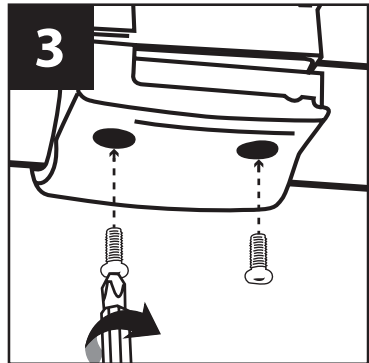

Broil King®

Great Barbecues Every Time

60936

MADE IN CHINA FOR: | FABRIQUÉ EN CHINE POUR :
HECHO EN CHINA PARA: | HERGESTELLT IN CHINA FÜR:

ONWARD MANUFACTURING COMPANY LIMITED

585 Kumpf Drive • Waterloo, Ontario, Canada • N2V 1K3 ©2020

Broil King Deutschland GmbH

Spinnerweg 51-54 • 53783 Eitorf ©2020

www.broilkingbbq.com

1-800-474-5776