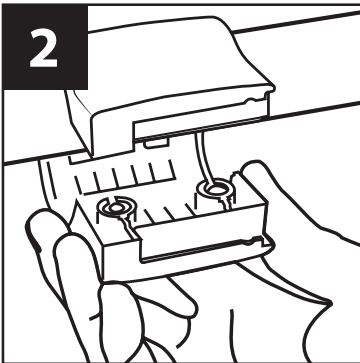

Broil King®

Great Barbecues Every Time

60936

MADE IN CHINA FOR: | FABRIQUÉ EN CHINE POUR :
HECHO EN CHINA PARA: | HERGESTELLT IN CHINA FÜR:

ONWARD MANUFACTURING COMPANY LIMITED

585 Kumpf Drive • Waterloo, Ontario, Canada • N2V 1K3 ©2020

Broil King Deutschland GmbH

Spinnerweg 51-54 • 53783 Eitorf ©2020

www.broilkingbbq.com

1-800-474-5776