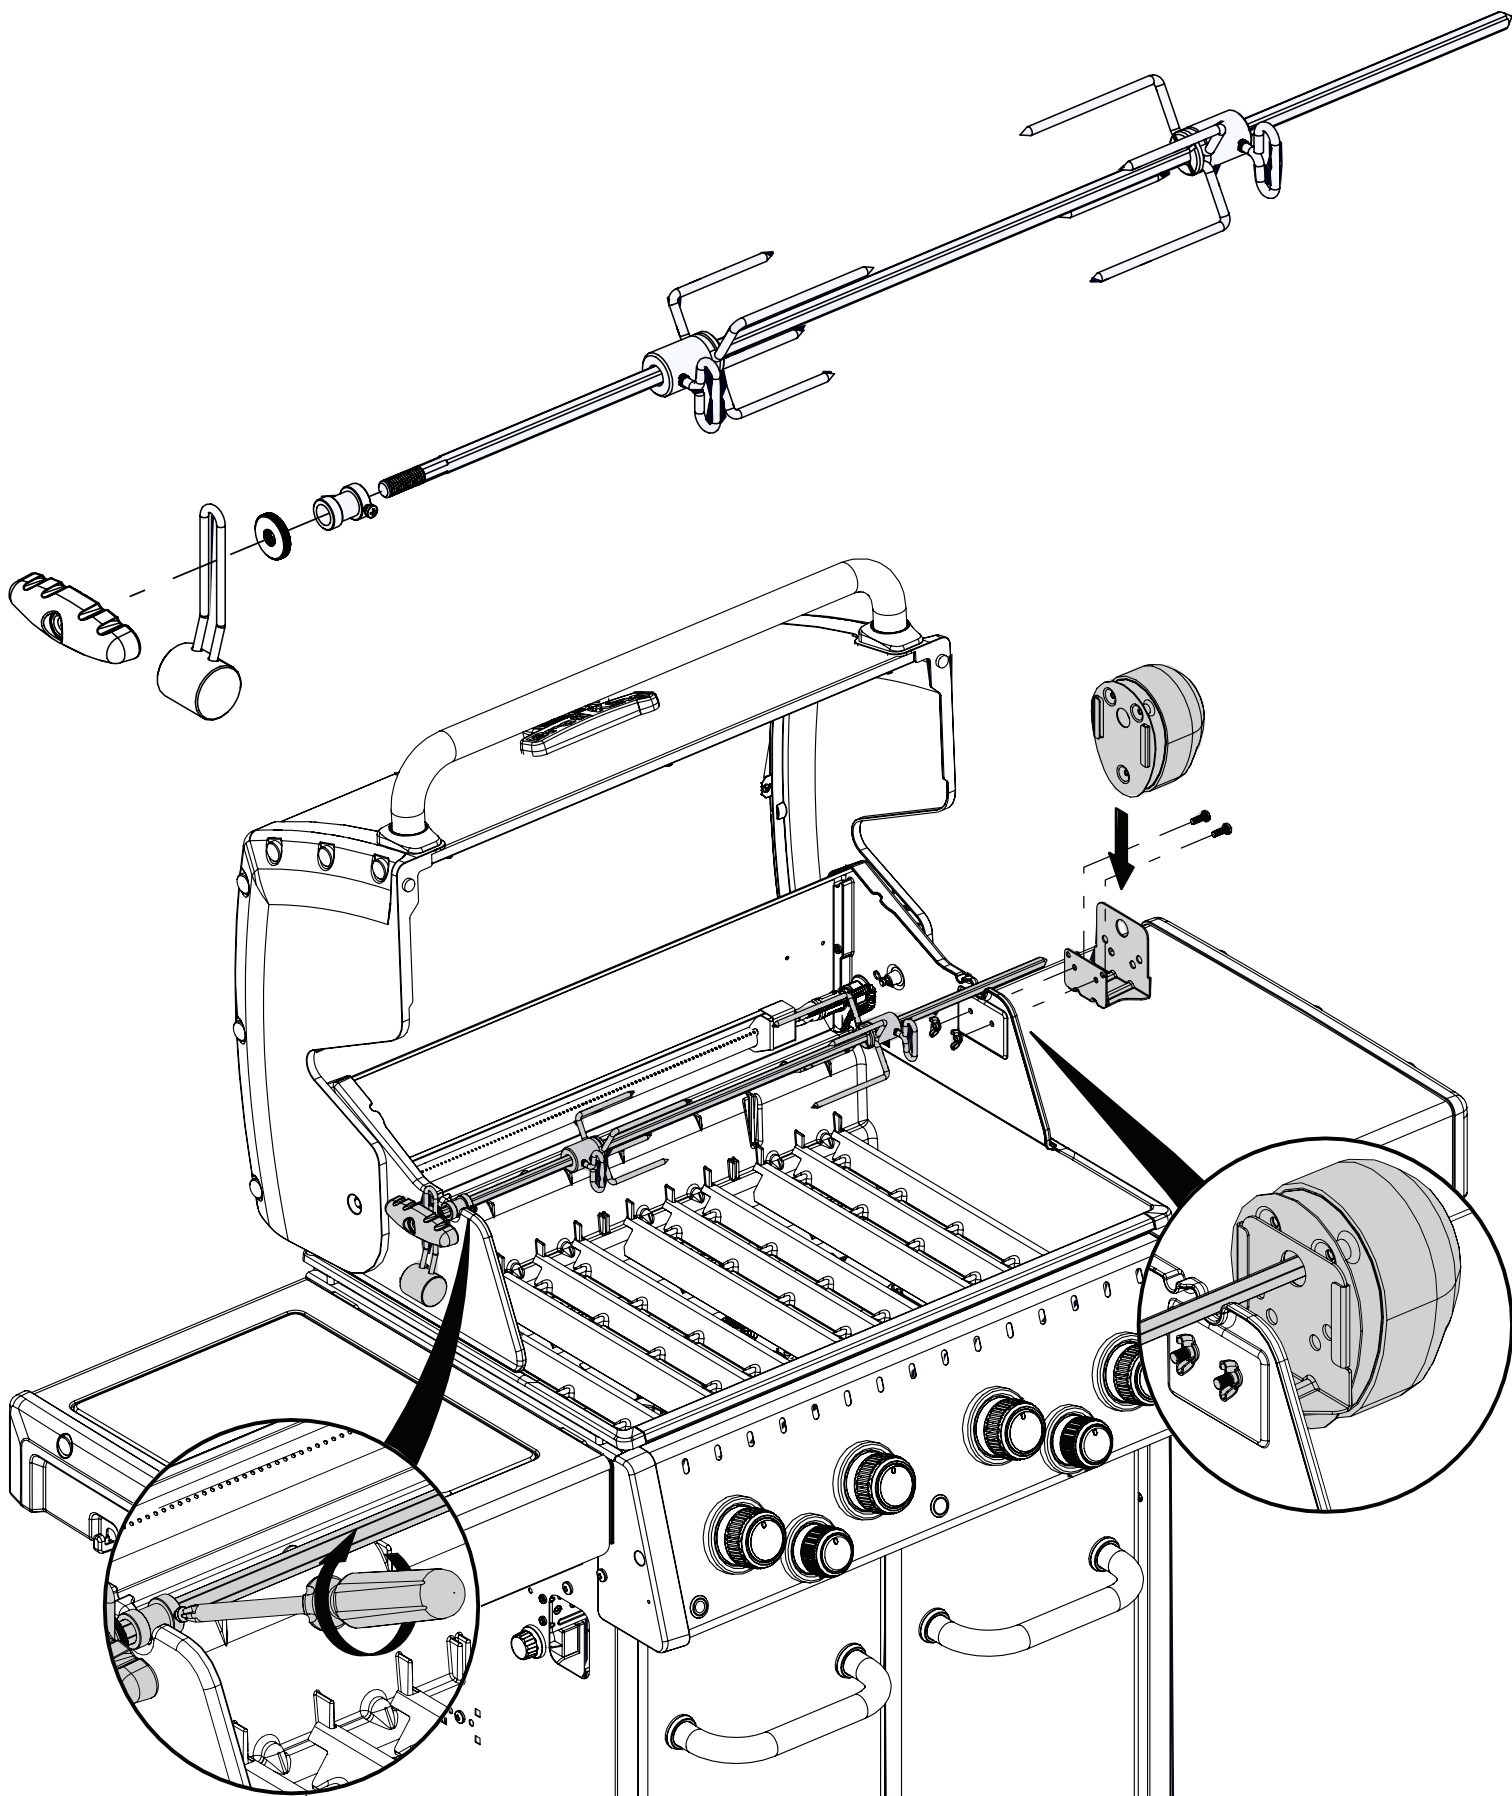

# 24

- (2) 
- (2) 

25

26

**PARTS LIST / LISTE DES PIÈCES**

<b>KEY #</b>	<b>ITEM #</b>	<b>DESCRIPTION</b>	<b>8759-62</b>	<b>8759-63</b>	<b>8759-82</b>	<b>8759-83</b>	<b>8759-83FRSP</b>	<b>8759-86</b>
1	50909-E441	CASTING BOTTOM	1	1	1	1	1	1
2	66005-304	LID ASSEMBLY	1	1	1	1	1	1
3	52019-911	FIRE BOX END CAP - LH	1	1	1	1	1	1
4	52019-931	FIRE BOX END CAP - RH	1	1	1	1	1	1
5	52049-042	HEAT SHIELD	3	3	3	3	3	3
7	Y-11544S	SCREW - BURNER	4	4	4	4	4	4
8	S21242	BURNER CLIP	4	4	4	4	4	4
12	52315-151	HOOD PANEL	1	1	1	1	1	1
13	52035-914	FIRE BOX FRONT TRIM	1	1	1	1	1	1
18	52005-281	GRID - SINGLE CI	4	4	4	4	2	4
19	52000-201	GRIDDLE - CI	.	.	.	.	1	.
20	52005-991	GRID - WARMING RACK	1	1	1	1	1	1
21	59805-032IR	CONTROL ASSEMBLY	1	.	.	.	.	.
	59805-033IR	CONTROL ASSEMBLY	.	1	.	.	.	.
	59805-072IR	CONTROL ASSEMBLY	.	.	1	.	1	.
	59805-073IR	CONTROL ASSEMBLY	.	.	.	.	.	1
	59805-076IR	CONTROL ASSEMBLY	.	.	.	.	.	1
22	22025-904	COLLECTOR BOX	1	1	1	1	1	1
24	10111-16A	CONNECTOR HOSE	1	1	1	1	1	1
25	52929-104D	BURNER	4	.	4	.	.	.
	52929-104E	BURNER	.	4	.	4	4	4
26	22001-769	CONTROL KNOB	4	4	4	4	4	4
26A	22001-669	CONTROL KNOB	1	1	2	2	2	2
27	22002-264	CONTROL BEZEL	4	4	4	4	4	4
27A	22001-164	CONTROL BEZEL	1	1	2	2	2	2
28	52005-854	CONTROL COVER	1	1	.	.	.	.
	52005-894	CONTROL COVER	.	.	1	1	1	1
29	Y-12678	BEZEL STOP	1	1	1	1	1	1
30	Y-12674	KNOB ADAPTER	1	1	1	1	1	1
31	52009-918	EDGE CAP - LH	1	1	1	1	1	1
32	52009-938	EDGE CAP - RH	1	1	1	1	1	1
33	10153-93	QUICK DISCONNECT FITTING	1	1	1	1	1	1
34	S13473-IR	HOSE-SIDE BURNER	1	.	1	.	.	.
34A	Y-11230	COTTER PIN	1	1	1	1	1	1
35	52039-101	SIDE BRACE	2	2	2	2	2	2
36	52809-957	TUBE-REAR BURNER	.	.	1	1	1	1
37	53139-908	SHELF BRACKET	4	4	4	4	4	4
38	Y-12620	SHELF LOCK CLIP	4	4	4	4	4	4
39	52045-111	BRACE - FRONT / REAR	2	2	2	2	2	2
41	10342-E13	ELECTRODE	1	1	1	1	1	1
42	10342-E22	ELECTRODE	1	1	1	1	1	1
43	10153-79	FITTING	1	1	1	1	1	1
44	10342-43	ELECTRONIC IGNITOR	1	1	.	.	.	.
	10342-44	ELECTRONIC IGNITOR	.	.	1	1	1	1
44A	25070-925	WIRE - IGNITOR	1	1	1	1	1	1
44B	25070-93	BUTTON - IGNITOR	1	1	1	1	1	1