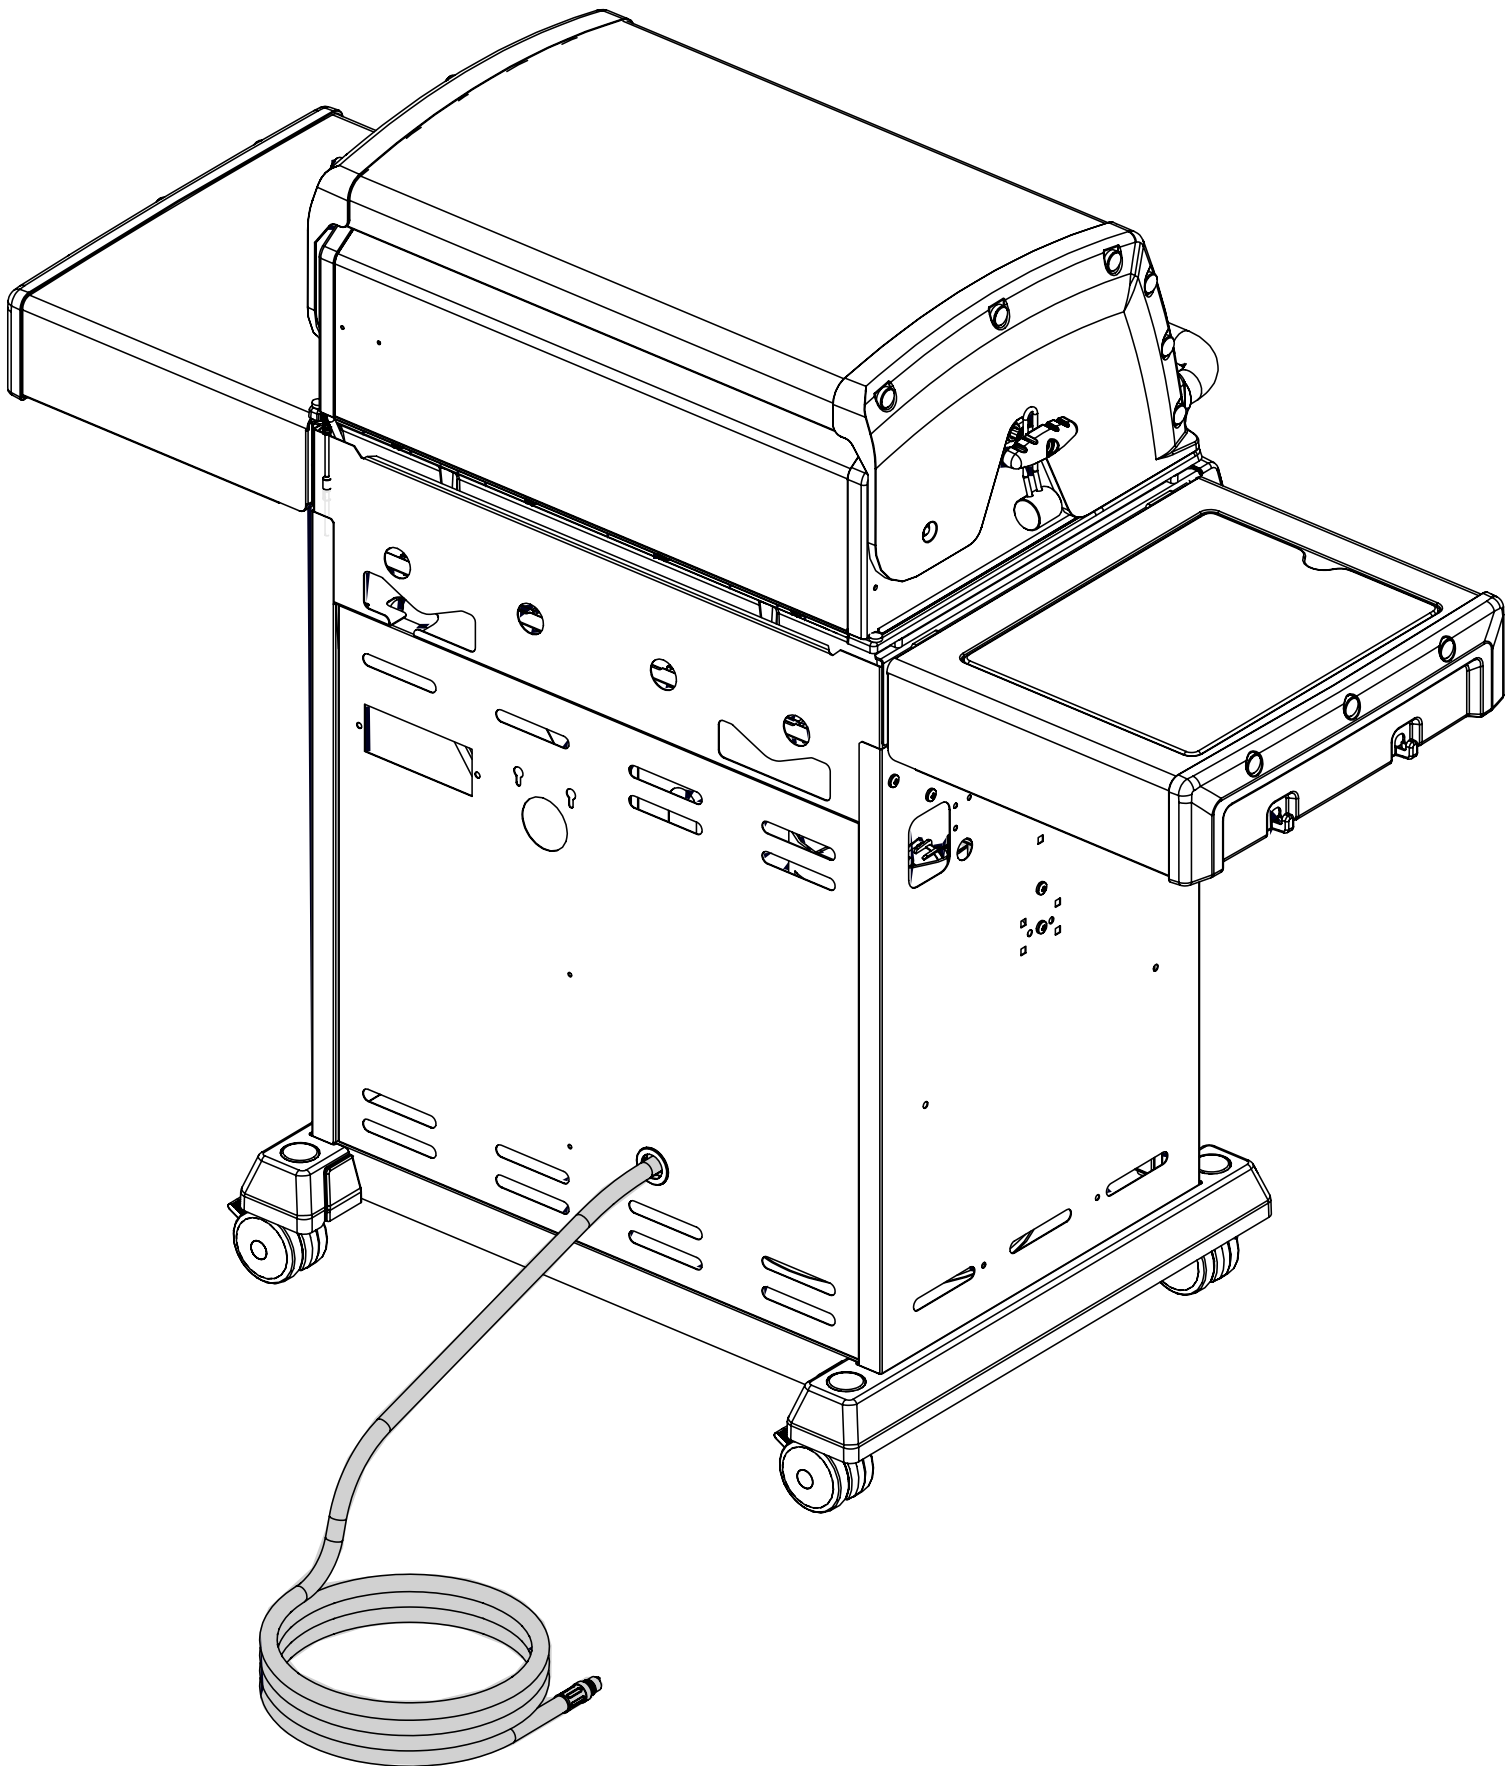

# 24

- (2) 
- (2) 

25

26

**PARTS LIST / LISTE DES PIÈCES**

<b>KEY #</b>	<b>ITEM #</b>	<b>DESCRIPTION</b>	<b>8759-62</b>	<b>8759-63</b>	<b>8759-82</b>	<b>8759-83</b>	<b>8759-83FRSP</b>	<b>8759-86</b>
1	50909-E441	CASTING BOTTOM	1	1	1	1	1	1
2	66005-304	LID ASSEMBLY	1	1	1	1	1	1
3	52019-911	FIRE BOX END CAP - LH	1	1	1	1	1	1
4	52019-931	FIRE BOX END CAP - RH	1	1	1	1	1	1
5	52049-042	HEAT SHIELD	3	3	3	3	3	3
7	Y-11544S	SCREW - BURNER	4	4	4	4	4	4
8	S21242	BURNER CLIP	4	4	4	4	4	4
12	52315-151	HOOD PANEL	1	1	1	1	1	1
13	52035-914	FIRE BOX FRONT TRIM	1	1	1	1	1	1
18	52005-281	GRID - SINGLE CI	4	4	4	4	2	4
19	52000-201	GRIDDLE - CI	.	.	.	.	1	.
20	52005-991	GRID - WARMING RACK	1	1	1	1	1	1
21	59805-032IR	CONTROL ASSEMBLY	1	.	.	.	.	.
	59805-033IR	CONTROL ASSEMBLY	.	1	.	.	.	.
	59805-072IR	CONTROL ASSEMBLY	.	.	1	.	1	.
	59805-073IR	CONTROL ASSEMBLY	.	.	.	.	.	1
	59805-076IR	CONTROL ASSEMBLY	.	.	.	.	.	1
22	22025-904	COLLECTOR BOX	1	1	1	1	1	1
24	10111-16A	CONNECTOR HOSE	1	1	1	1	1	1
25	52929-104D	BURNER	4	.	4	.	.	.
	52929-104E	BURNER	.	4	.	4	4	4
26	22001-769	CONTROL KNOB	4	4	4	4	4	4
26A	22001-669	CONTROL KNOB	1	1	2	2	2	2
27	22002-264	CONTROL BEZEL	4	4	4	4	4	4
27A	22001-164	CONTROL BEZEL	1	1	2	2	2	2
28	52005-854	CONTROL COVER	1	1	.	.	.	.
	52005-894	CONTROL COVER	.	.	1	1	1	1
29	Y-12678	BEZEL STOP	1	1	1	1	1	1
30	Y-12674	KNOB ADAPTER	1	1	1	1	1	1
31	52009-918	EDGE CAP - LH	1	1	1	1	1	1
32	52009-938	EDGE CAP - RH	1	1	1	1	1	1
33	10153-93	QUICK DISCONNECT FITTING	1	1	1	1	1	1
34	S13473-IR	HOSE-SIDE BURNER	1	.	1	.	.	.
34A	Y-11230	COTTER PIN	1	1	1	1	1	1
35	52039-101	SIDE BRACE	2	2	2	2	2	2
36	52809-957	TUBE-REAR BURNER	.	.	1	1	1	1
37	53139-908	SHELF BRACKET	4	4	4	4	4	4
38	Y-12620	SHELF LOCK CLIP	4	4	4	4	4	4
39	52045-111	BRACE - FRONT / REAR	2	2	2	2	2	2
41	10342-E13	ELECTRODE	1	1	1	1	1	1
42	10342-E22	ELECTRODE	1	1	1	1	1	1
43	10153-79	FITTING	1	1	1	1	1	1
44	10342-43	ELECTRONIC IGNITOR	1	1	.	.	.	.
	10342-44	ELECTRONIC IGNITOR	.	.	1	1	1	1
44A	25070-925	WIRE - IGNITOR	1	1	1	1	1	1
44B	25070-93	BUTTON - IGNITOR	1	1	1	1	1	1