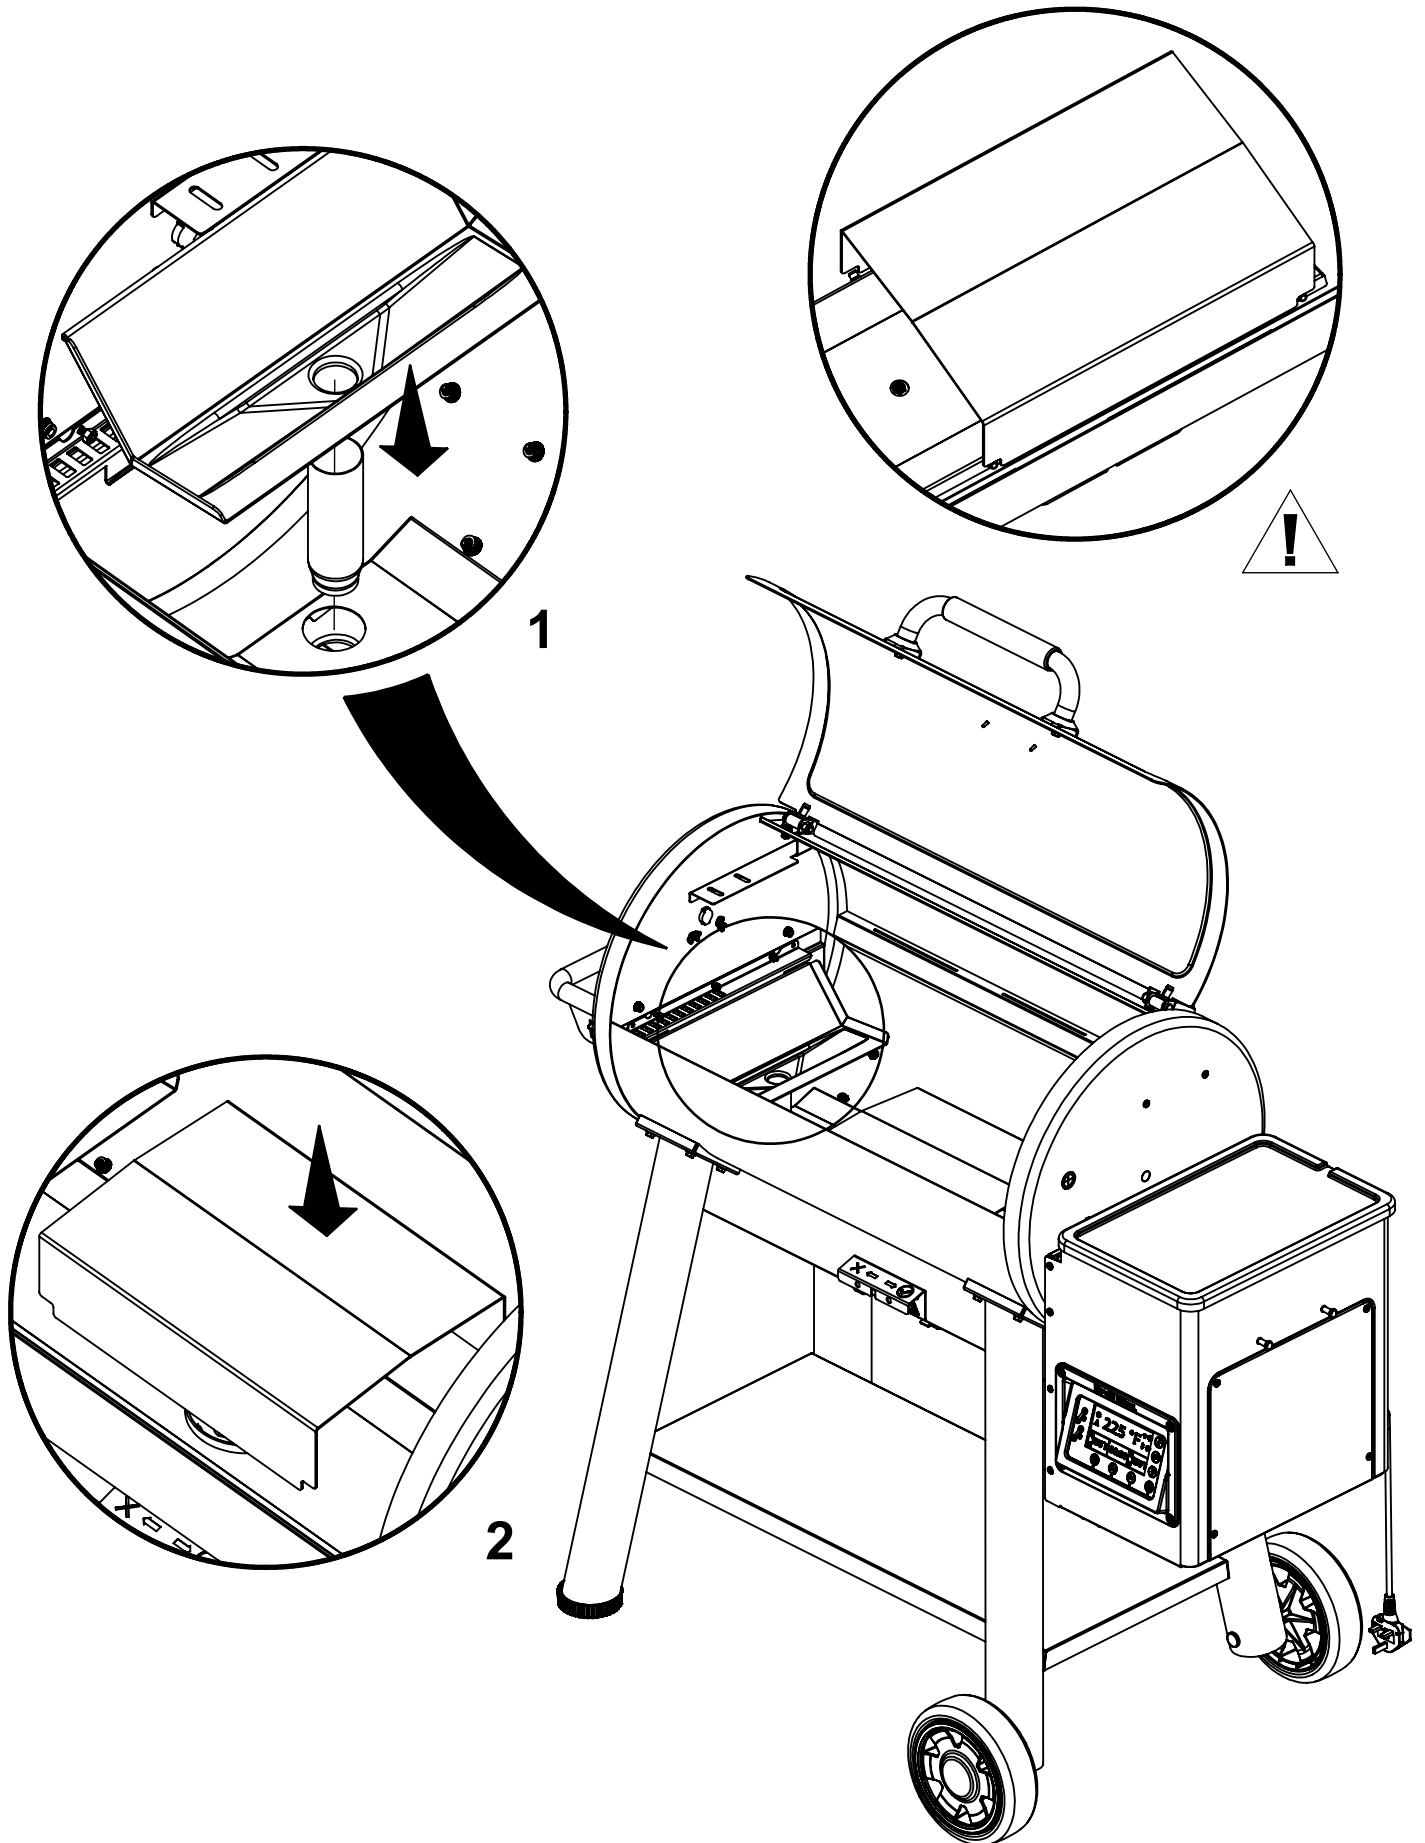

(2)

KEY#	ITEM#	DESCRIPTION (ENGLISH)	493055 493055EU	494055 494055EU	493055CH	494055CH	493055UK 493055GBC	494055UK 494055GBC
1	46550-01	LID-WELDED ASSEMBLY-PELLET 550	-	1	-	1	-	1
	46440-01	LID-WELDED ASSEMBLY-PELLET 440	1	-	1	-	1	-
2	44599-30BK	NAMEPLATE - PELLET	1	1	1	1	1	1
3	31106-13A	HANDLE-LID ASSEMBLY	1	1	1	1	1	1
4	44009-94	HANDLE SEAT	2	2	2	2	2	2
5	49005-99	GRID-WARMING RACK-PELLET 550	-	1	-	1	-	1
	49004-99	GRID-WARMING RACK-PELLET 440	1	-	1	-	1	-
6	52002-981	CAST COOKING GRID	2	2	2	2	2	2
7	52001-981	CAST COOKING GRID	-	1	-	1	-	1
8	45305-25	GUIDE PLATE-PELLET 625	-	2	-	2	-	2
	45304-25	GUIDE PLATE-PELLET 500	2	-	2	-	2	-
9	45304-23	SHIELD-RADIATION-PELLET	1	1	1	1	1	1
10	45305-85A	HEAT SHIELD-PELLET 625	1	1	1	1	1	1
11	45305-78A	GREASE TRAY-WELDED ASSEMBLY	1	1	1	1	1	1
12	45305-79	GREASE TUBE	1	1	1	1	1	1
13	45305-77	GREASE TRAY-PELLET 625	-	1	-	1	-	1
	45304-77	GREASE TRAY-PELLET 500	1	-	1	-	1	-
14	45304-11	SUPPORT-BURNPOT	1	1	1	1	1	1
15	46303-67A	DAMPER-BURNPOT	1	1	1	1	1	1
16	45303-10A	BURNPOT-WELDED ASSEMBLY	1	1	1	1	1	1
17	66440-99	HOT ROD-PELLET(CE)	1	1	1	1	1	1
18	49303-14	PROBE BOX-PELLET 500	1	1	1	1	1	1
19	65303-12	PROBE-PELLET	1	1	1	1	1	1
20	49550-11A	FIREBOX-WELDED ASSEMBLY-PELLET 550	-	1	-	1	-	1
	49440-11A	FIREBOX-WELDED ASSEMBLY-PELLET 440	1	-	1	-	1	-
21	45303-56	GASKET-SEAL-HOPPER	1	1	1	1	1	1
22	46440-80A	HANDLE-WELDED ASSEMBLY-PELLET	1	1	1	1	1	1
23	64302-33	CAP-LID BRACKET	2	2	2	2	2	2
24	64302-24	BRACKET-BUFFER-LID	2	2	2	2	2	2
25	64302-23	BRACKET-LID HINGE	2	2	2	2	2	2
26	49302-26	CAP-ROTISSERIE	1	1	1	1	1	1
27	49303-16	BRACKET-WARMING RACK LH	1	1	1	1	1	1
28	49303-17	BRACKET-WARMING RACK RH	1	1	1	1	1	1
29	45305-74	BRACKET-GREASE TRAY RH 500	2	2	2	2	2	2
30	45303-04A	AUGER ENCLOSURE-WELDED ASSEMBLY-PELLET 625	-	1	-	1	-	1
	45306-04A	AUGER ENCLOSURE-WELDED ASSEMBLY-PELLET 500	1	-	1	-	1	-
31	46440-42	BRACKET-AUGER MOTOR	1	1	1	1	1	1
32	46550-46	AUGER-PELLET 550	-	1	-	1	-	1
	46440-46	AUGER-PELLET 440	1	-	1	-	1	-
33	45304-90	COLLAR-AUGER-PELLET	1	1	1	1	1	1
34	66440-95	AUGER MOTOR-PELLET(CE)	1	1	1	1	1	1
35	45304-63A	COVER-GREASE TRAY-PELLET	1	1	1	1	1	1
36	50417	GREASE PAN-PELLET	3	3	3	3	3	3
37	49440-17	GREASE TRAY	1	1	1	1	1	1
38	49303-53	BRACKET-ASH TRAY	2	2	2	2	2	2
39	45304-88	BASE-AGITATOR	1	1	1	1	1	1
40	45303-51A	AGITATOR-WELDED ASSEMBLY	1	1	1	1	1	1
41	49304-61	ASH TRAY	1	1	1	1	1	1
42	49303-81A	SUPPOT-HOPPER-ASSEMBLY	1	1	1	1	1	1
43	66440-96	FAN-PELLET(CE)	1	1	1	1	1	1
44	42302-30	LEG/WHEEL-WELDED ASSEMBLY	1	1	1	1	1	1
45	42302-40	LEG-WELDED ASSEMBLY	1	1	1	1	1	1
46	42302-20	LEG-WELDED ASSEMBLY	1	1	1	1	1	1
47	42302-10	LEG/WHEEL-WELDED ASSEMBLY	1	1	1	1	1	1
48	46550-41	BASE-PELLET 550	-	1	-	1	-	1
	46440-41	BASE-PELLET 440	1	-	1	-	1	-
49	41302-33	LEVELER-LEG	2	2	2	2	2	2
50	G01A0009	WHEEL	2	2	2	2	2	2
51	G01CP009	CAP-WHEEL	2	2	2	2	2	2
52	45303-45A	SINGAL RECEIVER	1	1	1	1	1	1
53	66440-68A	PCB CONTROLLER ASSEMBLY-PELLET 440 (CE)	1	-	1	-	1	-
	66550-68A	PCB CONTROLLER ASSEMBLY-PELLET 550 (CE)	-	1	-	1	-	1
54	49440-93A	HOPPER-WELDED ASSEMBLY	1	1	1	1	1	1
55	66440-86	BASE-HOPPER-PELLET	1	1	1	1	1	1
56	46440-26A	HOPPER-MESH LID ASSEMBLY-PELLET	1	1	1	1	1	1
57	46440-31A	LID-ASSEMBLY-HOPPER-PELLET	1	1	1	1	1	1
58	46550-92A	PANEL-HOPPER	1	1	1	1	1	1
59	66440-97	WIRE-POWER CORD(CE-UK)	-	-	-	-	-	-
	66441-97	WIRE-POWER CORD(CE-CH)	-	-	1	1	-	-
	66442-97	WIRE-POWER CORD(CE-EU)	1	1	-	-	-	-
60	66303-91	BLOCK-POWER CORD(CE)	1	1	1	1	1	1
61	49304-56A	FUEL DOOR-ASSEMBLY-PELLET	1	1	1	1	1	1
62	45304-28	BRACKET-WIRE-PELLET	1	1	1	1	1	1
63	49440-61	SUPPORT-HOPPER LID	2	2	2	2	2	2
64	45306-02-2	HINGE-HOPPER	4	4	4	4	4	4
65	66303-93	BLOCK-MEAT PROBE	2	2	2	2	2	2
66	49301-6B	PROBE-TEMPERATURE B (PT1000)	1	1	1	1	1	1
67	45303-64	PROBE-TEMPERATURE (PT1000)	1	1	1	1	1	1
68	60745	STEEL GRID LIFTER	1	1	1	1	1	1
69	46440-66	BUSING-PROBE	2	2	2	2	2	2
70	Y-12859S	SCREW 1/4-20X1"	9	9	9	9	9	9
71	Y-11560S	SCREW 1/4-20X1.5"	2	2	2	2	2	2
72	Y-12865S	SCREW 1/4-20X0.5"	17	17	17	17	17	17
73	60240-13	HINGE-LID	2	2	2	2	2	2
74	Y-15008S	NUT-LOCKING M8x1.25	2	2	2	2	2	2
75	Y-29304S	SCREW #10-24X0.625"	12	12	12	12	12	12
76	Y-11805	NUT-HEX #10-24	10	10	10	10	10	10
77	S21061	WING NUT #10-24	2	2	2	2	2	2
78	C01014	SCREW M4X10	1	1	1	1	1	1
79	C00420	BOLT M4X20	1	1	1	1	1	1
80	C22004	NUT-LOCKING,M4	1	1	1	1	1	1
81	C05010	SCREW M5X10	2	2	2	2	2	2
82	Y-29304S	SCREW #10-24X0.625"	30	30	30	30	30	30
83	63599-78	SCREW-SHOULDER #10-24	2	2	2	2	2	2
84	Y-29304S	SCREW #10-24X0.625"	4	4	4	4	4	4
85	Y-12859S	SCREW 1/4-20X1"	12	12	12	12	12	12
86	G01CH038	NUT-LOCKING M8x1.25	2	2	2	2	2	2
87	Y-11698S	SCREW-BUTTERFLY 1/4"-20X0.625"	2	2	2	2	2	2
88	C01015	SCREW-GROUND M5X16	1	1	1	1	1	1
89	C11050	THRUST WASHER φ5	1	1	1	1	1	1
90	C20005	NUT-HEX M5	1	1	1	1	1	1
91	C01024	SCREW-TAPING ST4.2X9.5	2	2	2	2	2	2
92	63599-73C	SCREW-SHOULDER #10-24	2	2	2	2	2	2
93	66303-38A	GROUND PLATE-ASSEMBLY(CE)	1	1	1	1	1	1
94	66303-87	SOCKET-POWER CORD(CE)	1	1	1	1	1	1
95	66303-88	CLIP-POWER CORD(CE)	1	1	1	1	1	1
96	66303-92	CLIP-POWER CORD-BIG	1	1	1	1	1	1
97	C01003	SCREW M3X10	4	4	4	4	4	4
	494051-HP	HARDWARE PACK	1	1	1	1	1	1