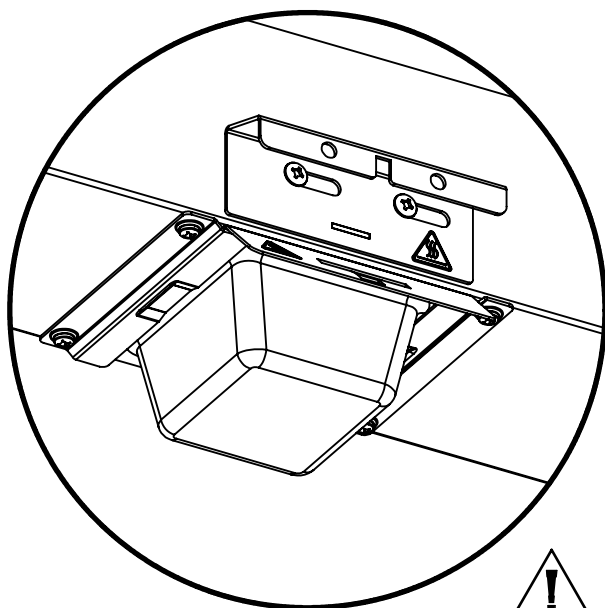

(2)

KEY#	ITEM#	DESCRIPTION (ENGLISH)	493055 493055EU	494055 494055EU	493055CH	494055CH	493055UK 493055GBC	494055UK 494055GBC
1	46550-01	LID-WELDED ASSEMBLY-PELLET 550	-	1	-	1	-	1
	46440-01	LID-WELDED ASSEMBLY-PELLET 440	1	-	1	-	1	-
2	44599-30BK	NAMEPLATE - PELLET	1	1	1	1	1	1
3	31106-13A	HANDLE-LID ASSEMBLY	1	1	1	1	1	1
4	44009-94	HANDLE SEAT	2	2	2	2	2	2
5	49005-99	GRID-WARMING RACK-PELLET 550	-	1	-	1	-	1
	49004-99	GRID-WARMING RACK-PELLET 440	1	-	1	-	1	-
6	52002-981	CAST COOKING GRID	2	2	2	2	2	2
7	52001-981	CAST COOKING GRID	-	1	-	1	-	1
8	45305-25	GUIDE PLATE-PELLET 625	-	2	-	2	-	2
	45304-25	GUIDE PLATE-PELLET 500	2	-	2	-	2	-
9	45304-23	SHIELD-RADIATION-PELLET	1	1	1	1	1	1
10	45305-85A	HEAT SHIELD-PELLET 625	1	1	1	1	1	1
11	45305-78A	GREASE TRAY-WELDED ASSEMBLY	1	1	1	1	1	1
12	45305-79	GREASE TUBE	1	1	1	1	1	1
13	45305-77	GREASE TRAY-PELLET 625	-	1	-	1	-	1
	45304-77	GREASE TRAY-PELLET 500	1	-	1	-	1	-
14	45304-11	SUPPORT-BURNPOT	1	1	1	1	1	1
15	46303-67A	DAMPER-BURNPOT	1	1	1	1	1	1
16	45303-10A	BURNPOT-WELDED ASSEMBLY	1	1	1	1	1	1
17	66440-99	HOT ROD-PELLET(CE)	1	1	1	1	1	1
18	49303-14	PROBE BOX-PELLET 500	1	1	1	1	1	1
19	65303-12	PROBE-PELLET	1	1	1	1	1	1
20	49550-11A	FIREBOX-WELDED ASSEMBLY-PELLET 550	-	1	-	1	-	1
	49440-11A	FIREBOX-WELDED ASSEMBLY-PELLET 440	1	-	1	-	1	-
21	45303-56	GASKET-SEAL-HOPPER	1	1	1	1	1	1
22	46440-80A	HANDLE-WELDED ASSEMBLY-PELLET	1	1	1	1	1	1
23	64302-33	CAP-LID BRACKET	2	2	2	2	2	2
24	64302-24	BRACKET-BUFFER-LID	2	2	2	2	2	2
25	64302-23	BRACKET-LID HINGE	2	2	2	2	2	2
26	49302-26	CAP-ROTISSERIE	1	1	1	1	1	1
27	49303-16	BRACKET-WARMING RACK LH	1	1	1	1	1	1
28	49303-17	BRACKET-WARMING RACK RH	1	1	1	1	1	1
29	45305-74	BRACKET-GREASE TRAY RH 500	2	2	2	2	2	2
30	45303-04A	AUGER ENCLOSURE-WELDED ASSEMBLY-PELLET 625	-	1	-	1	-	1
	45306-04A	AUGER ENCLOSURE-WELDED ASSEMBLY-PELLET 500	1	-	1	-	1	-
31	46440-42	BRACKET-AUGER MOTOR	1	1	1	1	1	1
32	46550-46	AUGER-PELLET 550	-	1	-	1	-	1
	46440-46	AUGER-PELLET 440	1	-	1	-	1	-
33	45304-90	COLLAR-AUGER-PELLET	1	1	1	1	1	1
34	66440-95	AUGER MOTOR-PELLET(CE)	1	1	1	1	1	1
35	45304-63A	COVER-GREASE TRAY-PELLET	1	1	1	1	1	1
36	50417	GREASE PAN-PELLET	3	3	3	3	3	3
37	49440-17	GREASE TRAY	1	1	1	1	1	1
38	49303-53	BRACKET-ASH TRAY	2	2	2	2	2	2
39	45304-88	BASE-AGITATOR	1	1	1	1	1	1
40	45303-51A	AGITATOR-WELDED ASSEMBLY	1	1	1	1	1	1
41	49304-61	ASH TRAY	1	1	1	1	1	1
42	49303-81A	SUPPOT-HOPPER-ASSEMBLY	1	1	1	1	1	1
43	66440-96	FAN-PELLET(CE)	1	1	1	1	1	1
44	42302-30	LEG/WHEEL-WELDED ASSEMBLY	1	1	1	1	1	1
45	42302-40	LEG-WELDED ASSEMBLY	1	1	1	1	1	1
46	42302-20	LEG-WELDED ASSEMBLY	1	1	1	1	1	1
47	42302-10	LEG/WHEEL-WELDED ASSEMBLY	1	1	1	1	1	1
48	46550-41	BASE-PELLET 550	-	1	-	1	-	1
	46440-41	BASE-PELLET 440	1	-	1	-	1	-
49	41302-33	LEVELER-LEG	2	2	2	2	2	2
50	G01A0009	WHEEL	2	2	2	2	2	2
51	G01CP009	CAP-WHEEL	2	2	2	2	2	2
52	45303-45A	SINGAL RECEIVER	1	1	1	1	1	1
53	66440-68A	PCB CONTROLLER ASSEMBLY-PELLET 440 (CE)	1	-	1	-	1	-
	66550-68A	PCB CONTROLLER ASSEMBLY-PELLET 550 (CE)	-	1	-	1	-	1
54	49440-93A	HOPPER-WELDED ASSEMBLY	1	1	1	1	1	1
55	66440-86	BASE-HOPPER-PELLET	1	1	1	1	1	1
56	46440-26A	HOPPER-MESH LID ASSEMBLY-PELLET	1	1	1	1	1	1
57	46440-31A	LID-ASSEMBLY-HOPPER-PELLET	1	1	1	1	1	1
58	46550-92A	PANEL-HOPPER	1	1	1	1	1	1
59	66440-97	WIRE-POWER CORD(CE-UK)	-	-	-	-	-	-
	66441-97	WIRE-POWER CORD(CE-CH)	-	-	1	1	-	-
	66442-97	WIRE-POWER CORD(CE-EU)	1	1	-	-	-	-
60	66303-91	BLOCK-POWER CORD(CE)	1	1	1	1	1	1
61	49304-56A	FUEL DOOR-ASSEMBLY-PELLET	1	1	1	1	1	1
62	45304-28	BRACKET-WIRE-PELLET	1	1	1	1	1	1
63	49440-61	SUPPORT-HOPPER LID	2	2	2	2	2	2
64	45306-02-2	HINGE-HOPPER	4	4	4	4	4	4
65	66303-93	BLOCK-MEAT PROBE	2	2	2	2	2	2
66	49301-6B	PROBE-TEMPERATURE B (PT1000)	1	1	1	1	1	1
67	45303-64	PROBE-TEMPERATURE (PT1000)	1	1	1	1	1	1
68	60745	STEEL GRID LIFTER	1	1	1	1	1	1
69	46440-66	BUSING-PROBE	2	2	2	2	2	2
70	Y-12859S	SCREW 1/4-20X1"	9	9	9	9	9	9
71	Y-11560S	SCREW 1/4-20X1.5"	2	2	2	2	2	2
72	Y-12865S	SCREW 1/4-20X0.5"	17	17	17	17	17	17
73	60240-13	HINGE-LID	2	2	2	2	2	2
74	Y-15008S	NUT-LOCKING M8x1.25	2	2	2	2	2	2
75	Y-29304S	SCREW #10-24X0.625"	12	12	12	12	12	12
76	Y-11805	NUT-HEX #10-24	10	10	10	10	10	10
77	S21061	WING NUT #10-24	2	2	2	2	2	2
78	C01014	SCREW M4X10	1	1	1	1	1	1
79	C00420	BOLT M4X20	1	1	1	1	1	1
80	C22004	NUT-LOCKING,M4	1	1	1	1	1	1
81	C05010	SCREW M5X10	2	2	2	2	2	2
82	Y-29304S	SCREW #10-24X0.625"	30	30	30	30	30	30
83	63599-78	SCREW-SHOULDER #10-24	2	2	2	2	2	2
84	Y-29304S	SCREW #10-24X0.625"	4	4	4	4	4	4
85	Y-12859S	SCREW 1/4-20X1"	12	12	12	12	12	12
86	G01CH038	NUT-LOCKING M8x1.25	2	2	2	2	2	2
87	Y-11698S	SCREW-BUTTERFLY 1/4"-20X0.625"	2	2	2	2	2	2
88	C01015	SCREW-GROUND M5X16	1	1	1	1	1	1
89	C11050	THRUST WASHER φ5	1	1	1	1	1	1
90	C20005	NUT-HEX M5	1	1	1	1	1	1
91	C01024	SCREW-TAPING ST4.2X9.5	2	2	2	2	2	2
92	63599-73C	SCREW-SHOULDER #10-24	2	2	2	2	2	2
93	66303-38A	GROUND PLATE-ASSEMBLY(CE)	1	1	1	1	1	1
94	66303-87	SOCKET-POWER CORD(CE)	1	1	1	1	1	1
95	66303-88	CLIP-POWER CORD(CE)	1	1	1	1	1	1
96	66303-92	CLIP-POWER CORD-BIG	1	1	1	1	1	1
97	C01003	SCREW M3X10	4	4	4	4	4	4
	494051-HP	HARDWARE PACK	1	1	1	1	1	1