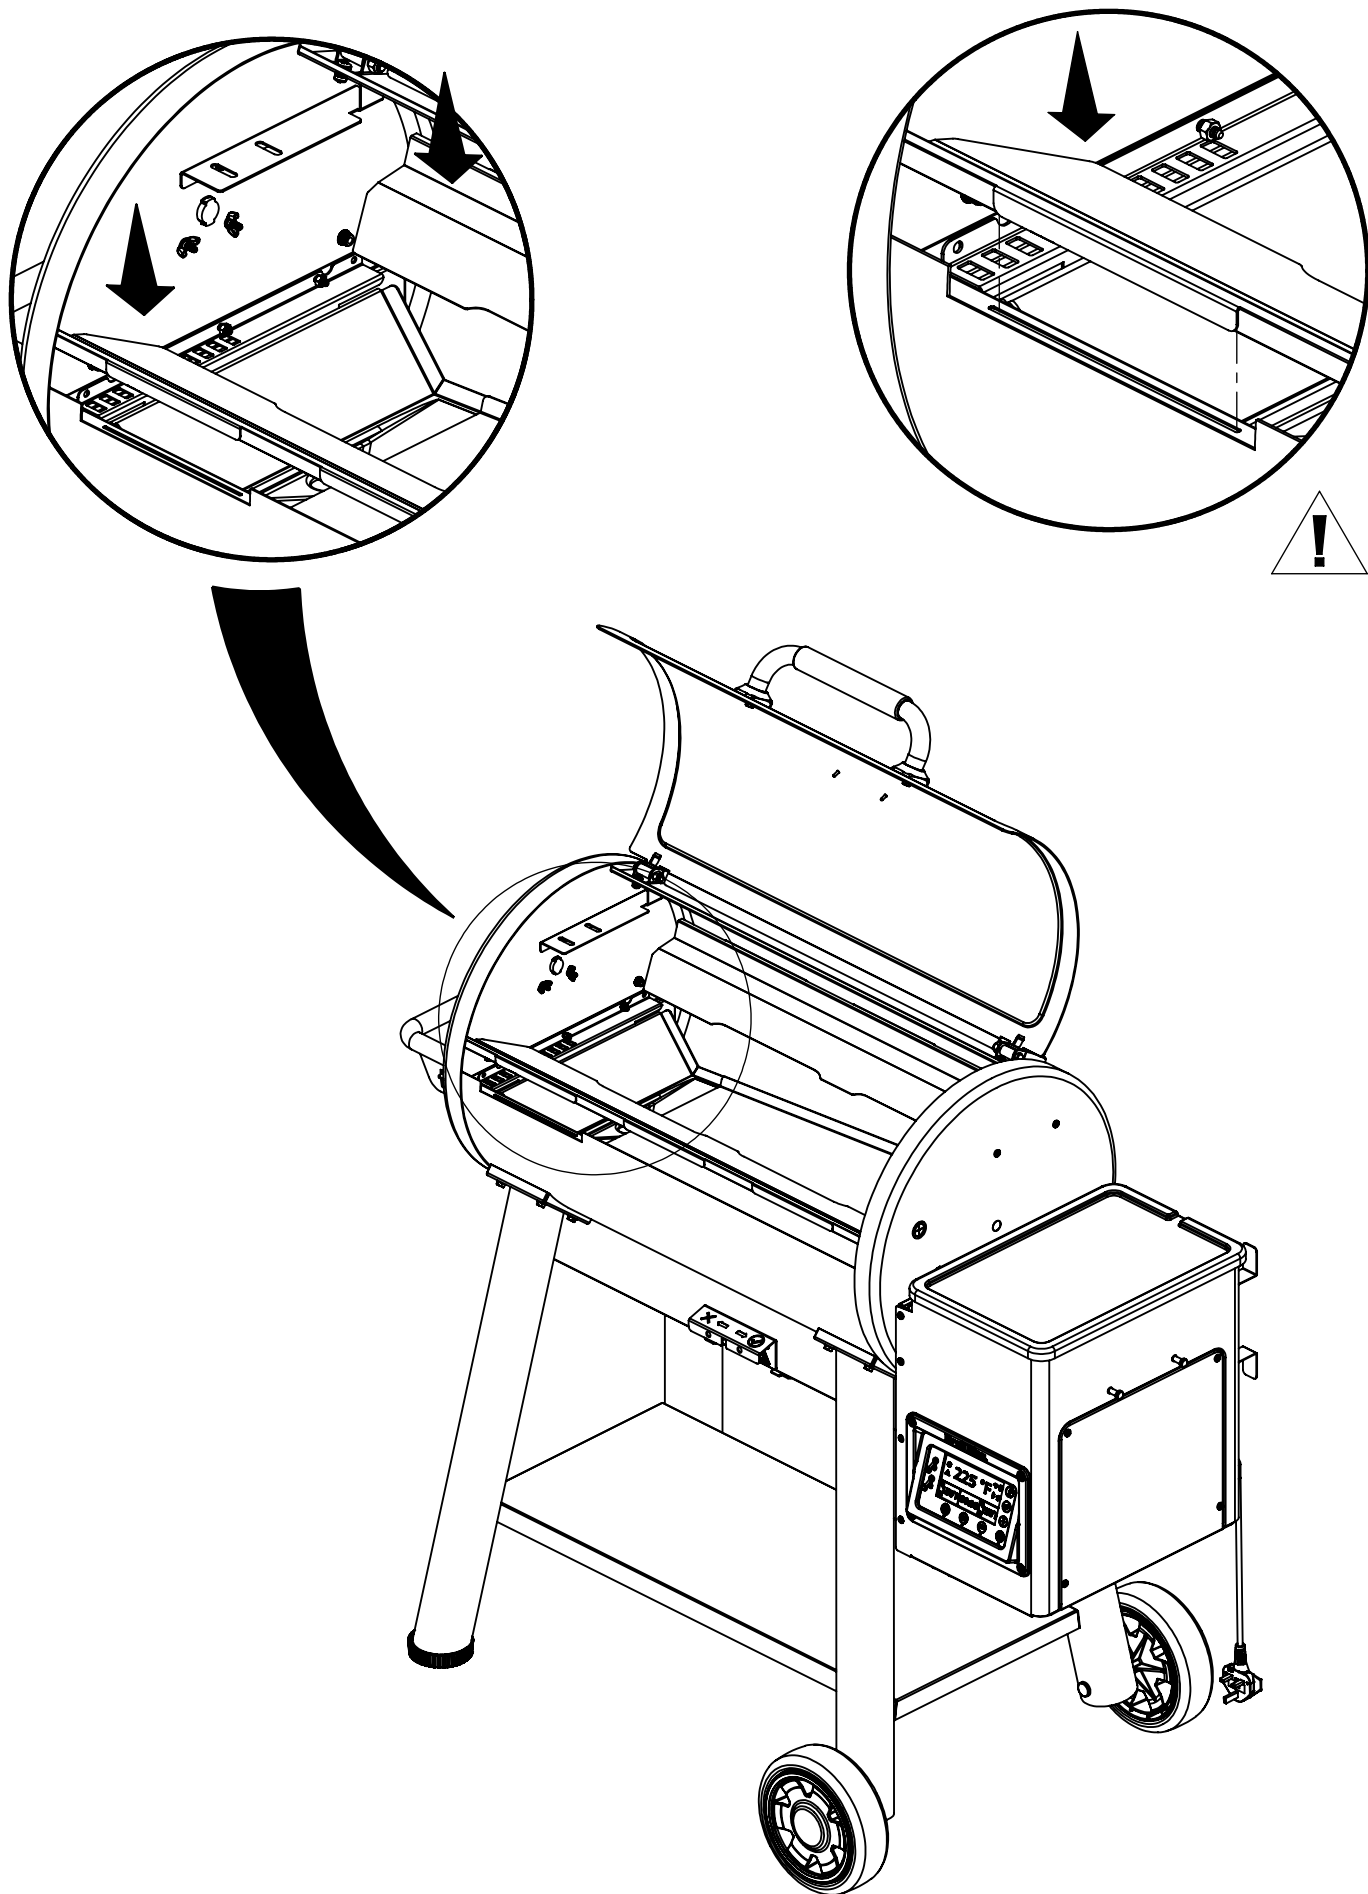

(2)

KEY#	ITEM#	DESCRIPTION (ENGLISH)	493055 493055EU	494055 494055EU	493055CH	494055CH	493055UK 493055GBC	494055UK 494055GBC
1	46550-01	LID-WELDED ASSEMBLY-PELLET 550	-	1	-	1	-	1
	46440-01	LID-WELDED ASSEMBLY-PELLET 440	1	-	1	-	1	-
2	44599-30BK	NAMEPLATE - PELLET	1	1	1	1	1	1
3	31106-13A	HANDLE-LID ASSEMBLY	1	1	1	1	1	1
4	44009-94	HANDLE SEAT	2	2	2	2	2	2
5	49005-99	GRID-WARMING RACK-PELLET 550	-	1	-	1	-	1
	49004-99	GRID-WARMING RACK-PELLET 440	1	-	1	-	1	-
6	52002-981	CAST COOKING GRID	2	2	2	2	2	2
7	52001-981	CAST COOKING GRID	-	1	-	1	-	1
8	45305-25	GUIDE PLATE-PELLET 625	-	2	-	2	-	2
	45304-25	GUIDE PLATE-PELLET 500	2	-	2	-	2	-
9	45304-23	SHIELD-RADIATION-PELLET	1	1	1	1	1	1
10	45305-85A	HEAT SHIELD-PELLET 625	1	1	1	1	1	1
11	45305-78A	GREASE TRAY-WELDED ASSEMBLY	1	1	1	1	1	1
12	45305-79	GREASE TUBE	1	1	1	1	1	1
13	45305-77	GREASE TRAY-PELLET 625	-	1	-	1	-	1
	45304-77	GREASE TRAY-PELLET 500	1	-	1	-	1	-
14	45304-11	SUPPORT-BURNPOT	1	1	1	1	1	1
15	46303-67A	DAMPER-BURNPOT	1	1	1	1	1	1
16	45303-10A	BURNPOT-WELDED ASSEMBLY	1	1	1	1	1	1
17	66440-99	HOT ROD-PELLET(CE)	1	1	1	1	1	1
18	49303-14	PROBE BOX-PELLET 500	1	1	1	1	1	1
19	65303-12	PROBE-PELLET	1	1	1	1	1	1
20	49550-11A	FIREBOX-WELDED ASSEMBLY-PELLET 550	-	1	-	1	-	1
	49440-11A	FIREBOX-WELDED ASSEMBLY-PELLET 440	1	-	1	-	1	-
21	45303-56	GASKET-SEAL-HOPPER	1	1	1	1	1	1
22	46440-80A	HANDLE-WELDED ASSEMBLY-PELLET	1	1	1	1	1	1
23	64302-33	CAP-LID BRACKET	2	2	2	2	2	2
24	64302-24	BRACKET-BUFFER-LID	2	2	2	2	2	2
25	64302-23	BRACKET-LID HINGE	2	2	2	2	2	2
26	49302-26	CAP-ROTISSERIE	1	1	1	1	1	1
27	49303-16	BRACKET-WARMING RACK LH	1	1	1	1	1	1
28	49303-17	BRACKET-WARMING RACK RH	1	1	1	1	1	1
29	45305-74	BRACKET-GREASE TRAY RH 500	2	2	2	2	2	2
30	45303-04A	AUGER ENCLOSURE-WELDED ASSEMBLY-PELLET 625	-	1	-	1	-	1
	45306-04A	AUGER ENCLOSURE-WELDED ASSEMBLY-PELLET 500	1	-	1	-	1	-
31	46440-42	BRACKET-AUGER MOTOR	1	1	1	1	1	1
32	46550-46	AUGER-PELLET 550	-	1	-	1	-	1
	46440-46	AUGER-PELLET 440	1	-	1	-	1	-
33	45304-90	COLLAR-AUGER-PELLET	1	1	1	1	1	1
34	66440-95	AUGER MOTOR-PELLET(CE)	1	1	1	1	1	1
35	45304-63A	COVER-GREASE TRAY-PELLET	1	1	1	1	1	1
36	50417	GREASE PAN-PELLET	3	3	3	3	3	3
37	49440-17	GREASE TRAY	1	1	1	1	1	1
38	49303-53	BRACKET-ASH TRAY	2	2	2	2	2	2
39	45304-88	BASE-AGITATOR	1	1	1	1	1	1
40	45303-51A	AGITATOR-WELDED ASSEMBLY	1	1	1	1	1	1
41	49304-61	ASH TRAY	1	1	1	1	1	1
42	49303-81A	SUPPOT-HOPPER-ASSEMBLY	1	1	1	1	1	1
43	66440-96	FAN-PELLET(CE)	1	1	1	1	1	1
44	42302-30	LEG/WHEEL-WELDED ASSEMBLY	1	1	1	1	1	1
45	42302-40	LEG-WELDED ASSEMBLY	1	1	1	1	1	1
46	42302-20	LEG-WELDED ASSEMBLY	1	1	1	1	1	1
47	42302-10	LEG/WHEEL-WELDED ASSEMBLY	1	1	1	1	1	1
48	46550-41	BASE-PELLET 550	-	1	-	1	-	1
	46440-41	BASE-PELLET 440	1	-	1	-	1	-
49	41302-33	LEVELER-LEG	2	2	2	2	2	2
50	G01A0009	WHEEL	2	2	2	2	2	2
51	G01CP009	CAP-WHEEL	2	2	2	2	2	2
52	45303-45A	SINGAL RECEIVER	1	1	1	1	1	1
53	66440-68A	PCB CONTROLLER ASSEMBLY-PELLET 440 (CE)	1	-	1	-	1	-
	66550-68A	PCB CONTROLLER ASSEMBLY-PELLET 550 (CE)	-	1	-	1	-	1
54	49440-93A	HOPPER-WELDED ASSEMBLY	1	1	1	1	1	1
55	66440-86	BASE-HOPPER-PELLET	1	1	1	1	1	1
56	46440-26A	HOPPER-MESH LID ASSEMBLY-PELLET	1	1	1	1	1	1
57	46440-31A	LID-ASSEMBLY-HOPPER-PELLET	1	1	1	1	1	1
58	46550-92A	PANEL-HOPPER	1	1	1	1	1	1
59	66440-97	WIRE-POWER CORD(CE-UK)	-	-	-	-	-	-
	66441-97	WIRE-POWER CORD(CE-CH)	-	-	1	1	-	-
	66442-97	WIRE-POWER CORD(CE-EU)	1	1	-	-	-	-
60	66303-91	BLOCK-POWER CORD(CE)	1	1	1	1	1	1
61	49304-56A	FUEL DOOR-ASSEMBLY-PELLET	1	1	1	1	1	1
62	45304-28	BRACKET-WIRE-PELLET	1	1	1	1	1	1
63	49440-61	SUPPORT-HOPPER LID	2	2	2	2	2	2
64	45306-02-2	HINGE-HOPPER	4	4	4	4	4	4
65	66303-93	BLOCK-MEAT PROBE	2	2	2	2	2	2
66	49301-6B	PROBE-TEMPERATURE B (PT1000)	1	1	1	1	1	1
67	45303-64	PROBE-TEMPERATURE (PT1000)	1	1	1	1	1	1
68	60745	STEEL GRID LIFTER	1	1	1	1	1	1
69	46440-66	BUSING-PROBE	2	2	2	2	2	2
70	Y-12859S	SCREW 1/4-20X1"	9	9	9	9	9	9
71	Y-11560S	SCREW 1/4-20X1.5"	2	2	2	2	2	2
72	Y-12865S	SCREW 1/4-20X0.5"	17	17	17	17	17	17
73	60240-13	HINGE-LID	2	2	2	2	2	2
74	Y-15008S	NUT-LOCKING M8x1.25	2	2	2	2	2	2
75	Y-29304S	SCREW #10-24X0.625"	12	12	12	12	12	12
76	Y-11805	NUT-HEX #10-24	10	10	10	10	10	10
77	S21061	WING NUT #10-24	2	2	2	2	2	2
78	C01014	SCREW M4X10	1	1	1	1	1	1
79	C00420	BOLT M4X20	1	1	1	1	1	1
80	C22004	NUT-LOCKING,M4	1	1	1	1	1	1
81	C05010	SCREW M5X10	2	2	2	2	2	2
82	Y-29304S	SCREW #10-24X0.625"	30	30	30	30	30	30
83	63599-78	SCREW-SHOULDER #10-24	2	2	2	2	2	2
84	Y-29304S	SCREW #10-24X0.625"	4	4	4	4	4	4
85	Y-12859S	SCREW 1/4-20X1"	12	12	12	12	12	12
86	G01CH038	NUT-LOCKING M8x1.25	2	2	2	2	2	2
87	Y-11698S	SCREW-BUTTERFLY 1/4"-20X0.625"	2	2	2	2	2	2
88	C01015	SCREW-GROUND M5X16	1	1	1	1	1	1
89	C11050	THRUST WASHER φ5	1	1	1	1	1	1
90	C20005	NUT-HEX M5	1	1	1	1	1	1
91	C01024	SCREW-TAPING ST4.2X9.5	2	2	2	2	2	2
92	63599-73C	SCREW-SHOULDER #10-24	2	2	2	2	2	2
93	66303-38A	GROUND PLATE-ASSEMBLY(CE)	1	1	1	1	1	1
94	66303-87	SOCKET-POWER CORD(CE)	1	1	1	1	1	1
95	66303-88	CLIP-POWER CORD(CE)	1	1	1	1	1	1
96	66303-92	CLIP-POWER CORD-BIG	1	1	1	1	1	1
97	C01003	SCREW M3X10	4	4	4	4	4	4
	494051-HP	HARDWARE PACK	1	1	1	1	1	1