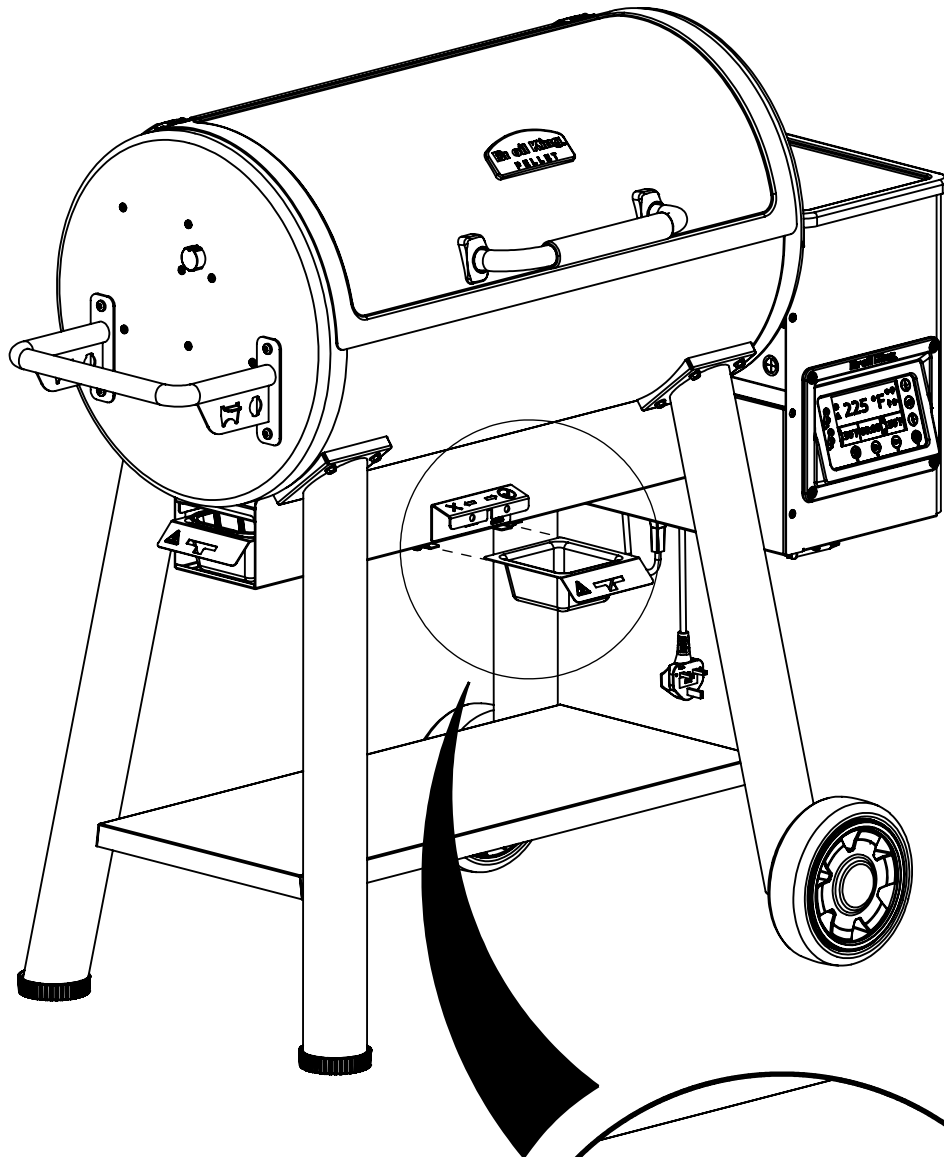

(2)

KEY#	ITEM#	DESCRIPTION (ENGLISH)	493055 493055EU	494055 494055EU	493055CH	494055CH	493055UK 493055GBC	494055UK 494055GBC
1	46550-01	LID-WELDED ASSEMBLY-PELLET 550	-	1	-	1	-	1
	46440-01	LID-WELDED ASSEMBLY-PELLET 440	1	-	1	-	1	-
2	44599-30BK	NAMEPLATE - PELLET	1	1	1	1	1	1
3	31106-13A	HANDLE-LID ASSEMBLY	1	1	1	1	1	1
4	44009-94	HANDLE SEAT	2	2	2	2	2	2
5	49005-99	GRID-WARMING RACK-PELLET 550	-	1	-	1	-	1
	49004-99	GRID-WARMING RACK-PELLET 440	1	-	1	-	1	-
6	52002-981	CAST COOKING GRID	2	2	2	2	2	2
7	52001-981	CAST COOKING GRID	-	1	-	1	-	1
8	45305-25	GUIDE PLATE-PELLET 625	-	2	-	2	-	2
	45304-25	GUIDE PLATE-PELLET 500	2	-	2	-	2	-
9	45304-23	SHIELD-RADIATION-PELLET	1	1	1	1	1	1
10	45305-85A	HEAT SHIELD-PELLET 625	1	1	1	1	1	1
11	45305-78A	GREASE TRAY-WELDED ASSEMBLY	1	1	1	1	1	1
12	45305-79	GREASE TUBE	1	1	1	1	1	1
13	45305-77	GREASE TRAY-PELLET 625	-	1	-	1	-	1
	45304-77	GREASE TRAY-PELLET 500	1	-	1	-	1	-
14	45304-11	SUPPORT-BURNPOT	1	1	1	1	1	1
15	46303-67A	DAMPER-BURNPOT	1	1	1	1	1	1
16	45303-10A	BURNPOT-WELDED ASSEMBLY	1	1	1	1	1	1
17	66440-99	HOT ROD-PELLET(CE)	1	1	1	1	1	1
18	49303-14	PROBE BOX-PELLET 500	1	1	1	1	1	1
19	65303-12	PROBE-PELLET	1	1	1	1	1	1
20	49550-11A	FIREBOX-WELDED ASSEMBLY-PELLET 550	-	1	-	1	-	1
	49440-11A	FIREBOX-WELDED ASSEMBLY-PELLET 440	1	-	1	-	1	-
21	45303-56	GASKET-SEAL-HOPPER	1	1	1	1	1	1
22	46440-80A	HANDLE-WELDED ASSEMBLY-PELLET	1	1	1	1	1	1
23	64302-33	CAP-LID BRACKET	2	2	2	2	2	2
24	64302-24	BRACKET-BUFFER-LID	2	2	2	2	2	2
25	64302-23	BRACKET-LID HINGE	2	2	2	2	2	2
26	49302-26	CAP-ROTISSERIE	1	1	1	1	1	1
27	49303-16	BRACKET-WARMING RACK LH	1	1	1	1	1	1
28	49303-17	BRACKET-WARMING RACK RH	1	1	1	1	1	1
29	45305-74	BRACKET-GREASE TRAY RH 500	2	2	2	2	2	2
30	45303-04A	AUGER ENCLOSURE-WELDED ASSEMBLY-PELLET 625	-	1	-	1	-	1
	45306-04A	AUGER ENCLOSURE-WELDED ASSEMBLY-PELLET 500	1	-	1	-	1	-
31	46440-42	BRACKET-AUGER MOTOR	1	1	1	1	1	1
32	46550-46	AUGER-PELLET 550	-	1	-	1	-	1
	46440-46	AUGER-PELLET 440	1	-	1	-	1	-
33	45304-90	COLLAR-AUGER-PELLET	1	1	1	1	1	1
34	66440-95	AUGER MOTOR-PELLET(CE)	1	1	1	1	1	1
35	45304-63A	COVER-GREASE TRAY-PELLET	1	1	1	1	1	1
36	50417	GREASE PAN-PELLET	3	3	3	3	3	3
37	49440-17	GREASE TRAY	1	1	1	1	1	1
38	49303-53	BRACKET-ASH TRAY	2	2	2	2	2	2
39	45304-88	BASE-AGITATOR	1	1	1	1	1	1
40	45303-51A	AGITATOR-WELDED ASSEMBLY	1	1	1	1	1	1
41	49304-61	ASH TRAY	1	1	1	1	1	1
42	49303-81A	SUPPOT-HOPPER-ASSEMBLY	1	1	1	1	1	1
43	66440-96	FAN-PELLET(CE)	1	1	1	1	1	1
44	42302-30	LEG/WHEEL-WELDED ASSEMBLY	1	1	1	1	1	1
45	42302-40	LEG-WELDED ASSEMBLY	1	1	1	1	1	1
46	42302-20	LEG-WELDED ASSEMBLY	1	1	1	1	1	1
47	42302-10	LEG/WHEEL-WELDED ASSEMBLY	1	1	1	1	1	1
48	46550-41	BASE-PELLET 550	-	1	-	1	-	1
	46440-41	BASE-PELLET 440	1	-	1	-	1	-
49	41302-33	LEVELER-LEG	2	2	2	2	2	2
50	G01A0009	WHEEL	2	2	2	2	2	2
51	G01CP009	CAP-WHEEL	2	2	2	2	2	2
52	45303-45A	SINGAL RECEIVER	1	1	1	1	1	1
53	66440-68A	PCB CONTROLLER ASSEMBLY-PELLET 440 (CE)	1	-	1	-	1	-
	66550-68A	PCB CONTROLLER ASSEMBLY-PELLET 550 (CE)	-	1	-	1	-	1
54	49440-93A	HOPPER-WELDED ASSEMBLY	1	1	1	1	1	1
55	66440-86	BASE-HOPPER-PELLET	1	1	1	1	1	1
56	46440-26A	HOPPER-MESH LID ASSEMBLY-PELLET	1	1	1	1	1	1
57	46440-31A	LID-ASSEMBLY-HOPPER-PELLET	1	1	1	1	1	1
58	46550-92A	PANEL-HOPPER	1	1	1	1	1	1
59	66440-97	WIRE-POWER CORD(CE-UK)	-	-	-	-	-	-
	66441-97	WIRE-POWER CORD(CE-CH)	-	-	1	1	-	-
	66442-97	WIRE-POWER CORD(CE-EU)	1	1	-	-	-	-
60	66303-91	BLOCK-POWER CORD(CE)	1	1	1	1	1	1
61	49304-56A	FUEL DOOR-ASSEMBLY-PELLET	1	1	1	1	1	1
62	45304-28	BRACKET-WIRE-PELLET	1	1	1	1	1	1
63	49440-61	SUPPORT-HOPPER LID	2	2	2	2	2	2
64	45306-02-2	HINGE-HOPPER	4	4	4	4	4	4
65	66303-93	BLOCK-MEAT PROBE	2	2	2	2	2	2
66	49301-6B	PROBE-TEMPERATURE B (PT1000)	1	1	1	1	1	1
67	45303-64	PROBE-TEMPERATURE (PT1000)	1	1	1	1	1	1
68	60745	STEEL GRID LIFTER	1	1	1	1	1	1
69	46440-66	BUSING-PROBE	2	2	2	2	2	2
70	Y-12859S	SCREW 1/4-20X1"	9	9	9	9	9	9
71	Y-11560S	SCREW 1/4-20X1.5"	2	2	2	2	2	2
72	Y-12865S	SCREW 1/4-20X0.5"	17	17	17	17	17	17
73	60240-13	HINGE-LID	2	2	2	2	2	2
74	Y-15008S	NUT-LOCKING M8x1.25	2	2	2	2	2	2
75	Y-29304S	SCREW #10-24X0.625"	12	12	12	12	12	12
76	Y-11805	NUT-HEX #10-24	10	10	10	10	10	10
77	S21061	WING NUT #10-24	2	2	2	2	2	2
78	C01014	SCREW M4X10	1	1	1	1	1	1
79	C00420	BOLT M4X20	1	1	1	1	1	1
80	C22004	NUT-LOCKING,M4	1	1	1	1	1	1
81	C05010	SCREW M5X10	2	2	2	2	2	2
82	Y-29304S	SCREW #10-24X0.625"	30	30	30	30	30	30
83	63599-78	SCREW-SHOULDER #10-24	2	2	2	2	2	2
84	Y-29304S	SCREW #10-24X0.625"	4	4	4	4	4	4
85	Y-12859S	SCREW 1/4-20X1"	12	12	12	12	12	12
86	G01CH038	NUT-LOCKING M8x1.25	2	2	2	2	2	2
87	Y-11698S	SCREW-BUTTERFLY 1/4"-20X0.625"	2	2	2	2	2	2
88	C01015	SCREW-GROUND M5X16	1	1	1	1	1	1
89	C11050	THRUST WASHER φ5	1	1	1	1	1	1
90	C20005	NUT-HEX M5	1	1	1	1	1	1
91	C01024	SCREW-TAPING ST4.2X9.5	2	2	2	2	2	2
92	63599-73C	SCREW-SHOULDER #10-24	2	2	2	2	2	2
93	66303-38A	GROUND PLATE-ASSEMBLY(CE)	1	1	1	1	1	1
94	66303-87	SOCKET-POWER CORD(CE)	1	1	1	1	1	1
95	66303-88	CLIP-POWER CORD(CE)	1	1	1	1	1	1
96	66303-92	CLIP-POWER CORD-BIG	1	1	1	1	1	1
97	C01003	SCREW M3X10	4	4	4	4	4	4
	494051-HP	HARDWARE PACK	1	1	1	1	1	1