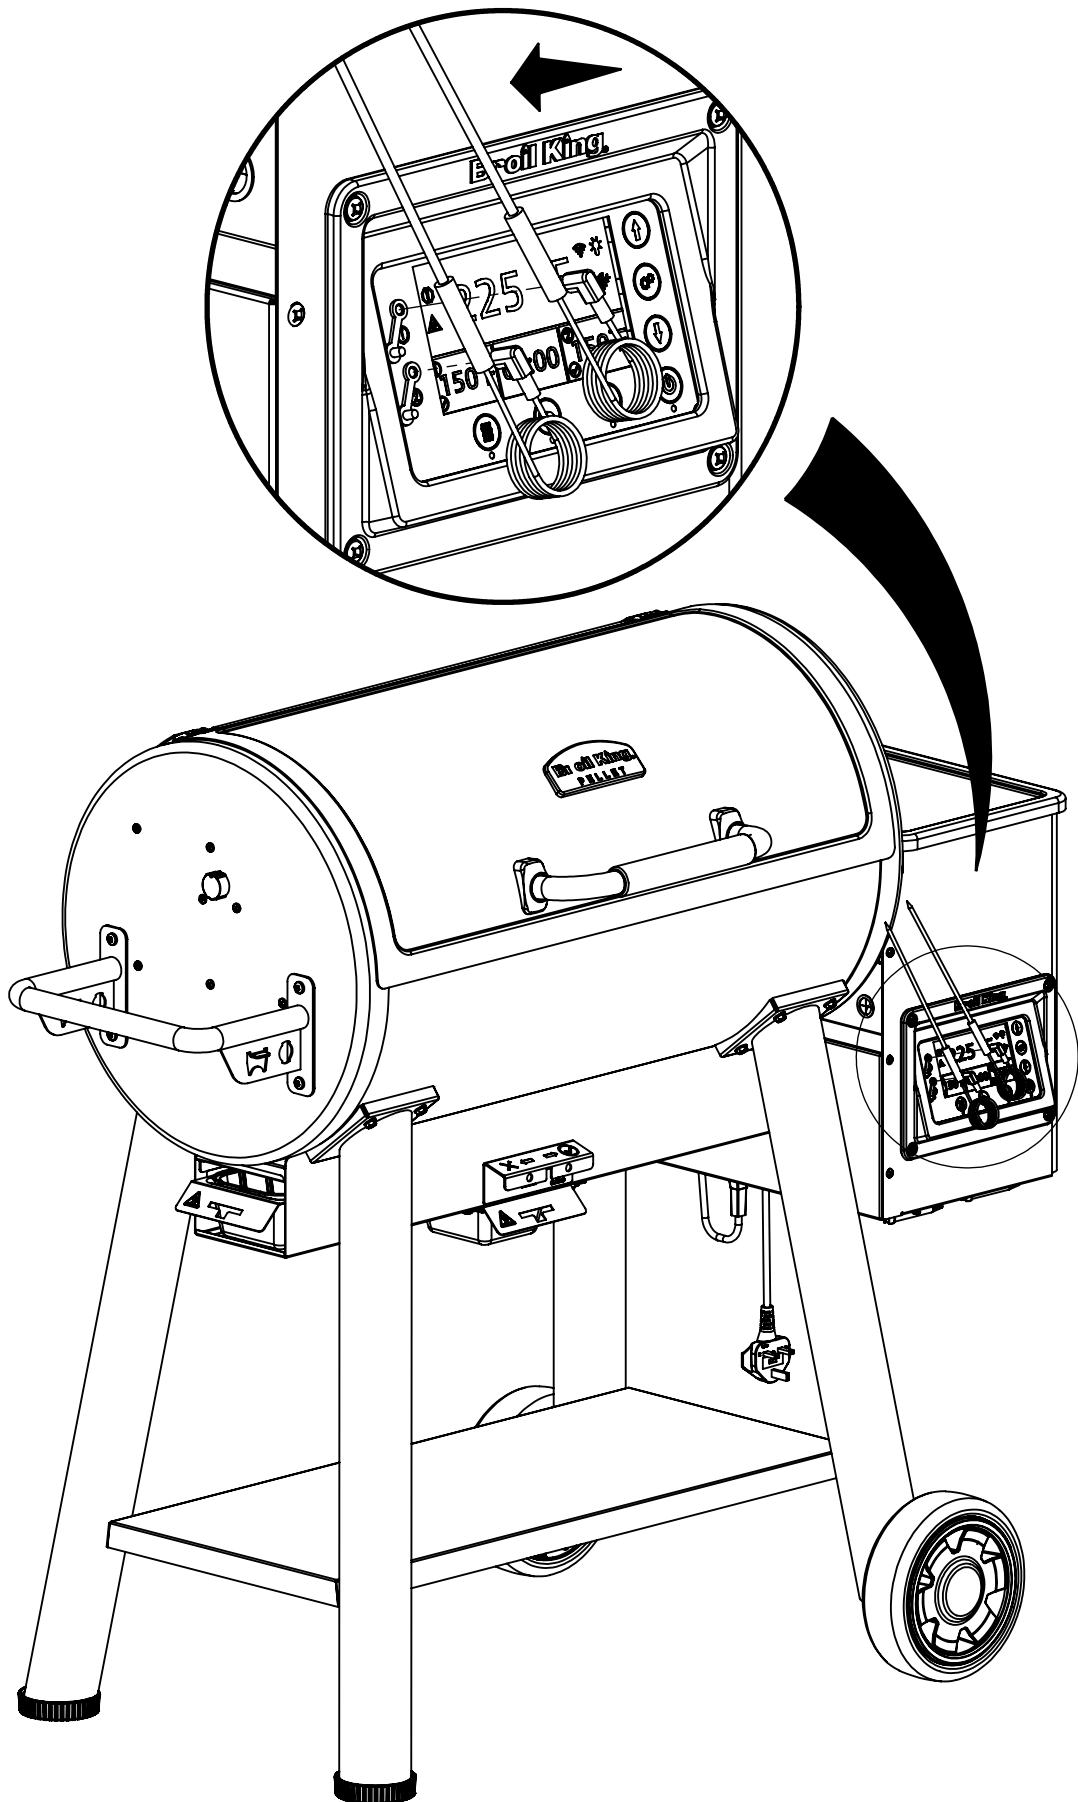

(2)

KEY#	ITEM#	DESCRIPTION (ENGLISH)	493055 493055EU	494055 494055EU	493055CH	494055CH	493055UK 493055GBC	494055UK 494055GBC
1	46550-01	LID-WELDED ASSEMBLY-PELLET 550	-	1	-	1	-	1
	46440-01	LID-WELDED ASSEMBLY-PELLET 440	1	-	1	-	1	-
2	44599-30BK	NAMEPLATE - PELLET	1	1	1	1	1	1
3	31106-13A	HANDLE-LID ASSEMBLY	1	1	1	1	1	1
4	44009-94	HANDLE SEAT	2	2	2	2	2	2
5	49005-99	GRID-WARMING RACK-PELLET 550	-	1	-	1	-	1
	49004-99	GRID-WARMING RACK-PELLET 440	1	-	1	-	1	-
6	52002-981	CAST COOKING GRID	2	2	2	2	2	2
7	52001-981	CAST COOKING GRID	-	1	-	1	-	1
8	45305-25	GUIDE PLATE-PELLET 625	-	2	-	2	-	2
	45304-25	GUIDE PLATE-PELLET 500	2	-	2	-	2	-
9	45304-23	SHIELD-RADIATION-PELLET	1	1	1	1	1	1
10	45305-85A	HEAT SHIELD-PELLET 625	1	1	1	1	1	1
11	45305-78A	GREASE TRAY-WELDED ASSEMBLY	1	1	1	1	1	1
12	45305-79	GREASE TUBE	1	1	1	1	1	1
13	45305-77	GREASE TRAY-PELLET 625	-	1	-	1	-	1
	45304-77	GREASE TRAY-PELLET 500	1	-	1	-	1	-
14	45304-11	SUPPORT-BURNPOT	1	1	1	1	1	1
15	46303-67A	DAMPER-BURNPOT	1	1	1	1	1	1
16	45303-10A	BURNPOT-WELDED ASSEMBLY	1	1	1	1	1	1
17	66440-99	HOT ROD-PELLET(CE)	1	1	1	1	1	1
18	49303-14	PROBE BOX-PELLET 500	1	1	1	1	1	1
19	65303-12	PROBE-PELLET	1	1	1	1	1	1
20	49550-11A	FIREBOX-WELDED ASSEMBLY-PELLET 550	-	1	-	1	-	1
	49440-11A	FIREBOX-WELDED ASSEMBLY-PELLET 440	1	-	1	-	1	-
21	45303-56	GASKET-SEAL-HOPPER	1	1	1	1	1	1
22	46440-80A	HANDLE-WELDED ASSEMBLY-PELLET	1	1	1	1	1	1
23	64302-33	CAP-LID BRACKET	2	2	2	2	2	2
24	64302-24	BRACKET-BUFFER-LID	2	2	2	2	2	2
25	64302-23	BRACKET-LID HINGE	2	2	2	2	2	2
26	49302-26	CAP-ROTISSERIE	1	1	1	1	1	1
27	49303-16	BRACKET-WARMING RACK LH	1	1	1	1	1	1
28	49303-17	BRACKET-WARMING RACK RH	1	1	1	1	1	1
29	45305-74	BRACKET-GREASE TRAY RH 500	2	2	2	2	2	2
30	45303-04A	AUGER ENCLOSURE-WELDED ASSEMBLY-PELLET 625	-	1	-	1	-	1
	45306-04A	AUGER ENCLOSURE-WELDED ASSEMBLY-PELLET 500	1	-	1	-	1	-
31	46440-42	BRACKET-AUGER MOTOR	1	1	1	1	1	1
32	46550-46	AUGER-PELLET 550	-	1	-	1	-	1
	46440-46	AUGER-PELLET 440	1	-	1	-	1	-
33	45304-90	COLLAR-AUGER-PELLET	1	1	1	1	1	1
34	66440-95	AUGER MOTOR-PELLET(CE)	1	1	1	1	1	1
35	45304-63A	COVER-GREASE TRAY-PELLET	1	1	1	1	1	1
36	50417	GREASE PAN-PELLET	3	3	3	3	3	3
37	49440-17	GREASE TRAY	1	1	1	1	1	1
38	49303-53	BRACKET-ASH TRAY	2	2	2	2	2	2
39	45304-88	BASE-AGITATOR	1	1	1	1	1	1
40	45303-51A	AGITATOR-WELDED ASSEMBLY	1	1	1	1	1	1
41	49304-61	ASH TRAY	1	1	1	1	1	1
42	49303-81A	SUPPOT-HOPPER-ASSEMBLY	1	1	1	1	1	1
43	66440-96	FAN-PELLET(CE)	1	1	1	1	1	1
44	42302-30	LEG/WHEEL-WELDED ASSEMBLY	1	1	1	1	1	1
45	42302-40	LEG-WELDED ASSEMBLY	1	1	1	1	1	1
46	42302-20	LEG-WELDED ASSEMBLY	1	1	1	1	1	1
47	42302-10	LEG/WHEEL-WELDED ASSEMBLY	1	1	1	1	1	1
48	46550-41	BASE-PELLET 550	-	1	-	1	-	1
	46440-41	BASE-PELLET 440	1	-	1	-	1	-
49	41302-33	LEVELER-LEG	2	2	2	2	2	2
50	G01A0009	WHEEL	2	2	2	2	2	2
51	G01CP009	CAP-WHEEL	2	2	2	2	2	2
52	45303-45A	SINGAL RECEIVER	1	1	1	1	1	1
53	66440-68A	PCB CONTROLLER ASSEMBLY-PELLET 440 (CE)	1	-	1	-	1	-
	66550-68A	PCB CONTROLLER ASSEMBLY-PELLET 550 (CE)	-	1	-	1	-	1
54	49440-93A	HOPPER-WELDED ASSEMBLY	1	1	1	1	1	1
55	66440-86	BASE-HOPPER-PELLET	1	1	1	1	1	1
56	46440-26A	HOPPER-MESH LID ASSEMBLY-PELLET	1	1	1	1	1	1
57	46440-31A	LID-ASSEMBLY-HOPPER-PELLET	1	1	1	1	1	1
58	46550-92A	PANEL-HOPPER	1	1	1	1	1	1
59	66440-97	WIRE-POWER CORD(CE-UK)	-	-	-	-	-	-
	66441-97	WIRE-POWER CORD(CE-CH)	-	-	1	1	-	-
	66442-97	WIRE-POWER CORD(CE-EU)	1	1	-	-	-	-
60	66303-91	BLOCK-POWER CORD(CE)	1	1	1	1	1	1
61	49304-56A	FUEL DOOR-ASSEMBLY-PELLET	1	1	1	1	1	1
62	45304-28	BRACKET-WIRE-PELLET	1	1	1	1	1	1
63	49440-61	SUPPORT-HOPPER LID	2	2	2	2	2	2
64	45306-02-2	HINGE-HOPPER	4	4	4	4	4	4
65	66303-93	BLOCK-MEAT PROBE	2	2	2	2	2	2
66	49301-6B	PROBE-TEMPERATURE B (PT1000)	1	1	1	1	1	1
67	45303-64	PROBE-TEMPERATURE (PT1000)	1	1	1	1	1	1
68	60745	STEEL GRID LIFTER	1	1	1	1	1	1
69	46440-66	BUSING-PROBE	2	2	2	2	2	2
70	Y-12859S	SCREW 1/4-20X1"	9	9	9	9	9	9
71	Y-11560S	SCREW 1/4-20X1.5"	2	2	2	2	2	2
72	Y-12865S	SCREW 1/4-20X0.5"	17	17	17	17	17	17
73	60240-13	HINGE-LID	2	2	2	2	2	2
74	Y-15008S	NUT-LOCKING M8x1.25	2	2	2	2	2	2
75	Y-29304S	SCREW #10-24X0.625"	12	12	12	12	12	12
76	Y-11805	NUT-HEX #10-24	10	10	10	10	10	10
77	S21061	WING NUT #10-24	2	2	2	2	2	2
78	C01014	SCREW M4X10	1	1	1	1	1	1
79	C00420	BOLT M4X20	1	1	1	1	1	1
80	C22004	NUT-LOCKING,M4	1	1	1	1	1	1
81	C05010	SCREW M5X10	2	2	2	2	2	2
82	Y-29304S	SCREW #10-24X0.625"	30	30	30	30	30	30
83	63599-78	SCREW-SHOULDER #10-24	2	2	2	2	2	2
84	Y-29304S	SCREW #10-24X0.625"	4	4	4	4	4	4
85	Y-12859S	SCREW 1/4-20X1"	12	12	12	12	12	12
86	G01CH038	NUT-LOCKING M8x1.25	2	2	2	2	2	2
87	Y-11698S	SCREW-BUTTERFLY 1/4"-20X0.625"	2	2	2	2	2	2
88	C01015	SCREW-GROUND M5X16	1	1	1	1	1	1
89	C11050	THRUST WASHER φ5	1	1	1	1	1	1
90	C20005	NUT-HEX M5	1	1	1	1	1	1
91	C01024	SCREW-TAPING ST4.2X9.5	2	2	2	2	2	2
92	63599-73C	SCREW-SHOULDER #10-24	2	2	2	2	2	2
93	66303-38A	GROUND PLATE-ASSEMBLY(CE)	1	1	1	1	1	1
94	66303-87	SOCKET-POWER CORD(CE)	1	1	1	1	1	1
95	66303-88	CLIP-POWER CORD(CE)	1	1	1	1	1	1
96	66303-92	CLIP-POWER CORD-BIG	1	1	1	1	1	1
97	C01003	SCREW M3X10	4	4	4	4	4	4
	494051-HP	HARDWARE PACK	1	1	1	1	1	1