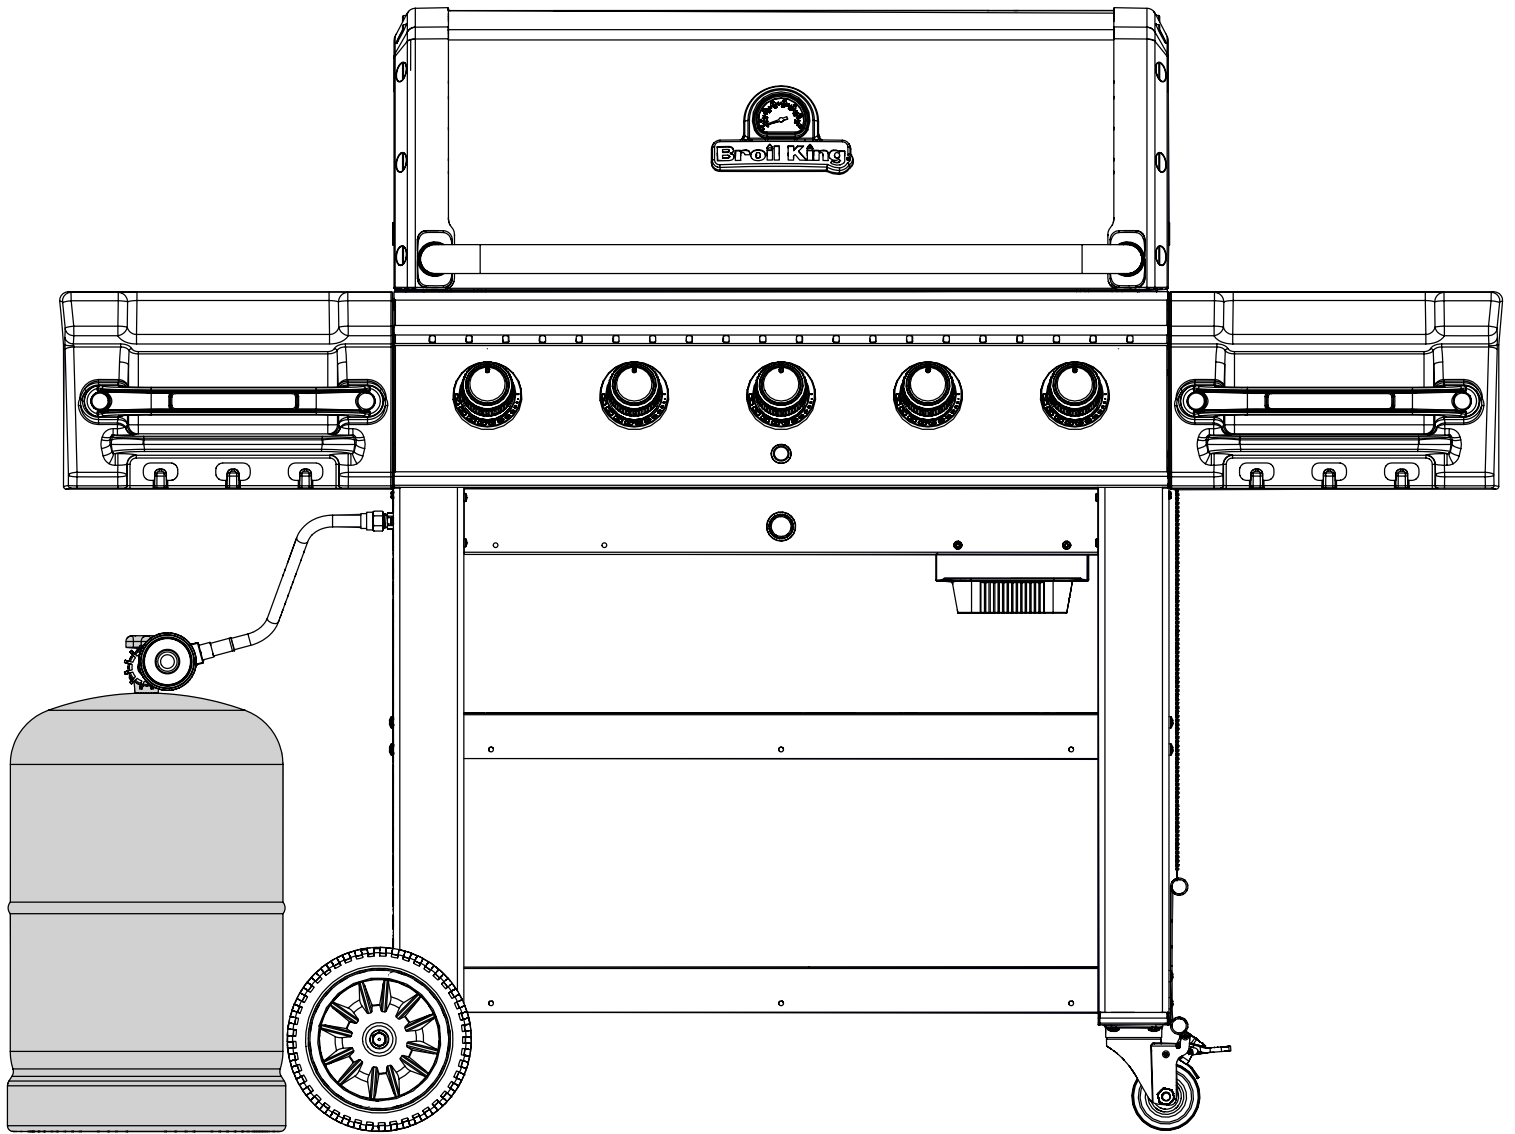

22

(1)  (1)

23

24

PARTS LIST / LISTE DES PIECES / LISTA DE PARTES

<u>KEY #</u>	<u>ITEM #</u>	<u>DESCRIPTION</u>	<u>8851-52</u>	<u>8851-53</u>	<u>8851-56</u>	<u>8861-52</u>	<u>8861-53</u>	<u>8861-56</u>
1	27005-003	FIRE BOX ASSEMBLY	1	1	1	•	•	•
	27006-003	FIRE BOX ASSEMBLY	•	•	•	1	1	1
2	86005-303	LID ASSEMBLY	1	1	1	•	•	•
	86006-303	LID ASSEMBLY	•	•	•	1	1	1
5	27249-904	GREASE SHIELD	4	4	4	5	5	5
7	Y-11544S	SCREW - BURNER	4	4	4	5	5	5
8	S21242	BURNER CLIP	4	4	4	5	5	5
18	22005-283	GRID	4	4	4	5	5	5
20	22005-991	GRID - WARMING RACK	1	1	1	•	•	•
	22006-991	GRID - WARMING RACK	•	•	•	1	1	1
22	22025-904	COLLECTOR BOX	1	1	1	•	•	•
	22026-904	COLLECTOR BOX	•	•	•	1	1	1
25	22909-104D	BURNER	4	•	•	5	•	•
	22909-104E	BURNER	•	4	4	•	5	5
26	22001-768	CONTROL KNOB	4	4	4	5	5	5
27	22002-264	CONTROL BEZEL	4	4	4	5	5	5
28	22005-413	CONTROL COVER	1	1	1	•	•	•
	22006-413	CONTROL COVER	•	•	•	1	1	1
32	10111-15A	HOSE	1	1	1	1	1	1
35	29005-012	CONTROL ASSEMBLY	1	•	•	•	•	•
	29005-015	CONTROL ASSEMBLY	•	1	•	•	•	•
	29005-016	CONTROL ASSEMBLY	•	•	1	•	•	•
	29006-012	CONTROL ASSEMBLY	•	•	•	1	•	•
	29006-015	CONTROL ASSEMBLY	•	•	•	•	1	•
	29006-016	CONTROL ASSEMBLY	•	•	•	•	•	1
42	10342-E22	ELECTRODE	2	2	2	2	2	2
43	10342-E13	ELECTRODE	•	•	•	1	1	1
44	10342-42	ELECTRONIC IGNITOR	1	1	1	•	•	•
	10342-43	ELECTRONIC IGNITOR	•	•	•	1	1	1
44A	25070-92	WIRE - IGNITOR	1	1	1	1	1	1
	25070-93	BUTTON - IGNITOR	1	1	1	1	1	1
46	10892-8NG	WHEEL	2	2	2	2	2	2
47	21035-991	GREASE RAIL	2	2	2	•	•	•
	21036-991	GREASE RAIL	•	•	•	2	2	2
48	50419	GREASE PAN	1	1	1	1	1	1
49	27055-901	GREASE TRAY	1	1	1	•	•	•
	27056-901	GREASE TRAY	•	•	•	1	1	1
51	22209-903	FLAV-R-WAVE™	4	4	4	5	5	5
56	24005-12A	HANDLE	1	1	1	•	•	•
	24006-12A	HANDLE	•	•	•	1	1	1
58	54009-936	BEZEL	2	2	2	2	2	2
59	10081-BK630	NAMEPLATE	1	1	1	1	1	1