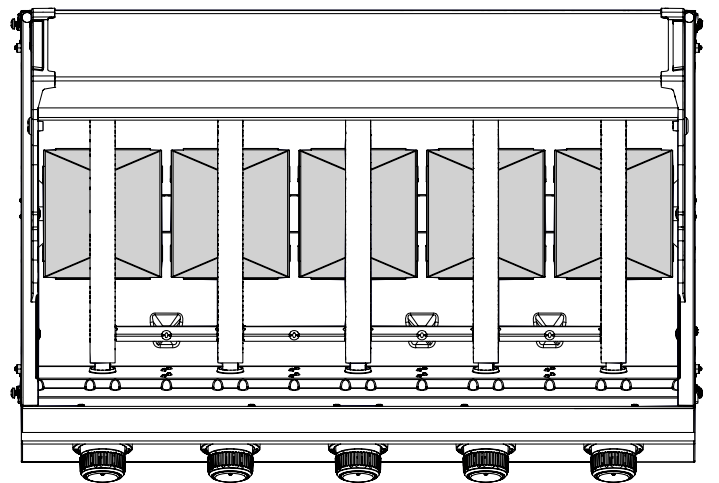

15

(2)

16

(4)

(4)

17

19

(2)  (2) 

22

(1)  (1)

23

24

PARTS LIST / LISTE DES PIECES / LISTA DE PARTES

<u>KEY #</u>	<u>ITEM #</u>	<u>DESCRIPTION</u>	<u>8851-52</u>	<u>8851-53</u>	<u>8851-56</u>	<u>8861-52</u>	<u>8861-53</u>	<u>8861-56</u>
1	27005-003	FIRE BOX ASSEMBLY	1	1	1	•	•	•
	27006-003	FIRE BOX ASSEMBLY	•	•	•	1	1	1
2	86005-303	LID ASSEMBLY	1	1	1	•	•	•
	86006-303	LID ASSEMBLY	•	•	•	1	1	1
5	27249-904	GREASE SHIELD	4	4	4	5	5	5
7	Y-11544S	SCREW - BURNER	4	4	4	5	5	5
8	S21242	BURNER CLIP	4	4	4	5	5	5
18	22005-283	GRID	4	4	4	5	5	5
20	22005-991	GRID - WARMING RACK	1	1	1	•	•	•
	22006-991	GRID - WARMING RACK	•	•	•	1	1	1
22	22025-904	COLLECTOR BOX	1	1	1	•	•	•
	22026-904	COLLECTOR BOX	•	•	•	1	1	1
25	22909-104D	BURNER	4	•	•	5	•	•
	22909-104E	BURNER	•	4	4	•	5	5
26	22001-768	CONTROL KNOB	4	4	4	5	5	5
27	22002-264	CONTROL BEZEL	4	4	4	5	5	5
28	22005-413	CONTROL COVER	1	1	1	•	•	•
	22006-413	CONTROL COVER	•	•	•	1	1	1
32	10111-15A	HOSE	1	1	1	1	1	1
35	29005-012	CONTROL ASSEMBLY	1	•	•	•	•	•
	29005-015	CONTROL ASSEMBLY	•	1	•	•	•	•
	29005-016	CONTROL ASSEMBLY	•	•	1	•	•	•
	29006-012	CONTROL ASSEMBLY	•	•	•	1	•	•
	29006-015	CONTROL ASSEMBLY	•	•	•	•	1	•
	29006-016	CONTROL ASSEMBLY	•	•	•	•	•	1
42	10342-E22	ELECTRODE	2	2	2	2	2	2
43	10342-E13	ELECTRODE	•	•	•	1	1	1
44	10342-42	ELECTRONIC IGNITOR	1	1	1	•	•	•
	10342-43	ELECTRONIC IGNITOR	•	•	•	1	1	1
44A	25070-92	WIRE - IGNITOR	1	1	1	1	1	1
	25070-93	BUTTON - IGNITOR	1	1	1	1	1	1
46	10892-8NG	WHEEL	2	2	2	2	2	2
47	21035-991	GREASE RAIL	2	2	2	•	•	•
	21036-991	GREASE RAIL	•	•	•	2	2	2
48	50419	GREASE PAN	1	1	1	1	1	1
49	27055-901	GREASE TRAY	1	1	1	•	•	•
	27056-901	GREASE TRAY	•	•	•	1	1	1
51	22209-903	FLAV-R-WAVE™	4	4	4	5	5	5
56	24005-12A	HANDLE	1	1	1	•	•	•
	24006-12A	HANDLE	•	•	•	1	1	1
58	54009-936	BEZEL	2	2	2	2	2	2
59	10081-BK630	NAMEPLATE	1	1	1	1	1	1