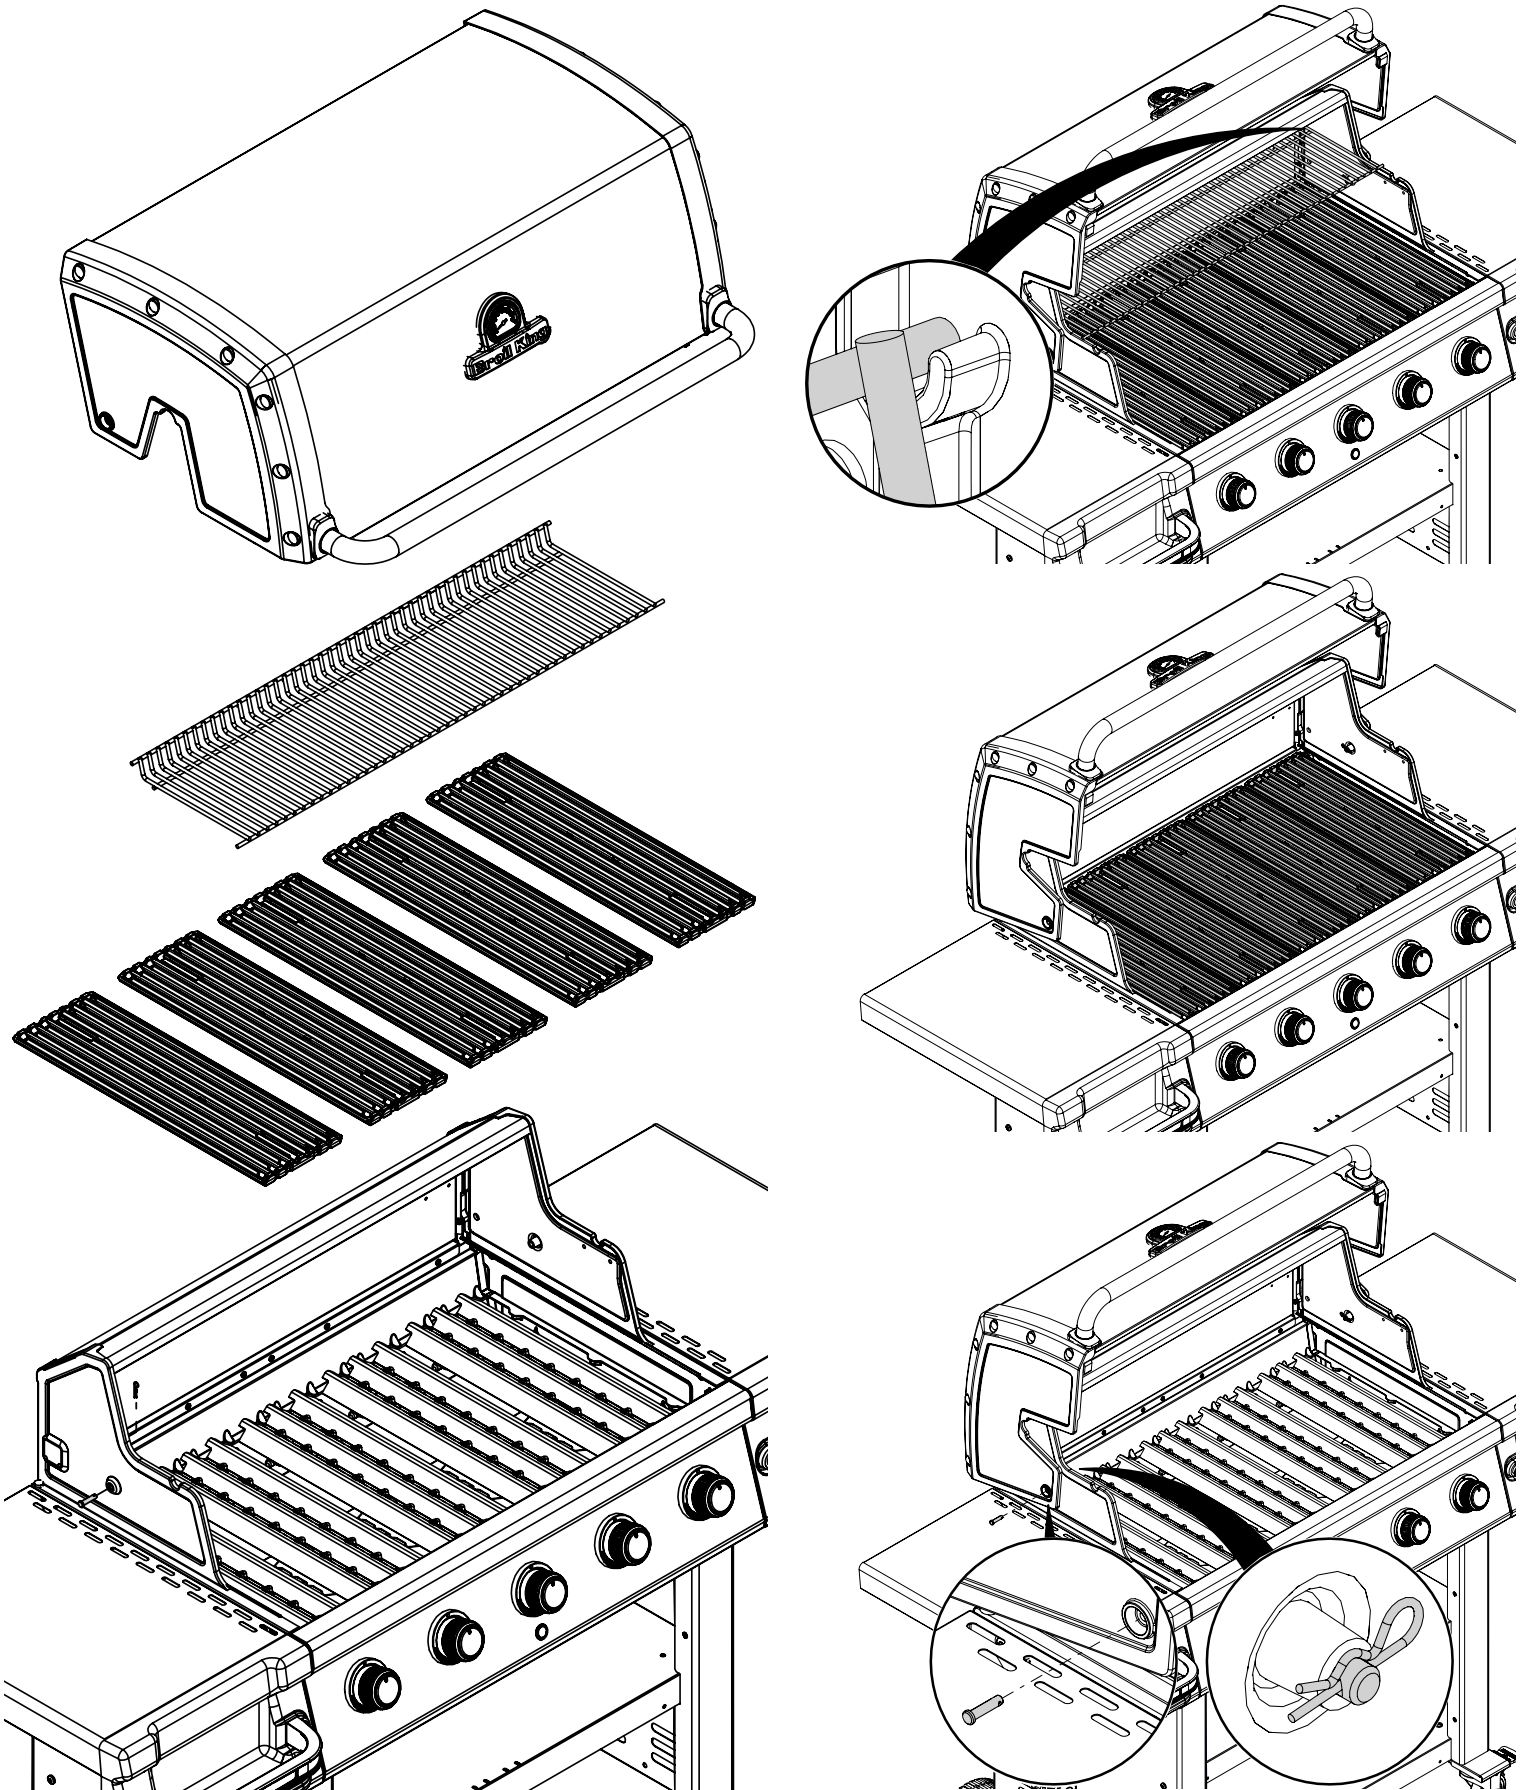

22

(1)  (1)

23

24

PARTS LIST / LISTE DES PIECES / LISTA DE PARTES

<u>KEY #</u>	<u>ITEM #</u>	<u>DESCRIPTION</u>	<u>8851-52</u>	<u>8851-53</u>	<u>8851-56</u>	<u>8861-52</u>	<u>8861-53</u>	<u>8861-56</u>
1	27005-003	FIRE BOX ASSEMBLY	1	1	1	•	•	•
	27006-003	FIRE BOX ASSEMBLY	•	•	•	1	1	1
2	86005-303	LID ASSEMBLY	1	1	1	•	•	•
	86006-303	LID ASSEMBLY	•	•	•	1	1	1
5	27249-904	GREASE SHIELD	4	4	4	5	5	5
7	Y-11544S	SCREW - BURNER	4	4	4	5	5	5
8	S21242	BURNER CLIP	4	4	4	5	5	5
18	22005-283	GRID	4	4	4	5	5	5
20	22005-991	GRID - WARMING RACK	1	1	1	•	•	•
	22006-991	GRID - WARMING RACK	•	•	•	1	1	1
22	22025-904	COLLECTOR BOX	1	1	1	•	•	•
	22026-904	COLLECTOR BOX	•	•	•	1	1	1
25	22909-104D	BURNER	4	•	•	5	•	•
	22909-104E	BURNER	•	4	4	•	5	5
26	22001-768	CONTROL KNOB	4	4	4	5	5	5
27	22002-264	CONTROL BEZEL	4	4	4	5	5	5
28	22005-413	CONTROL COVER	1	1	1	•	•	•
	22006-413	CONTROL COVER	•	•	•	1	1	1
32	10111-15A	HOSE	1	1	1	1	1	1
35	29005-012	CONTROL ASSEMBLY	1	•	•	•	•	•
	29005-015	CONTROL ASSEMBLY	•	1	•	•	•	•
	29005-016	CONTROL ASSEMBLY	•	•	1	•	•	•
	29006-012	CONTROL ASSEMBLY	•	•	•	1	•	•
	29006-015	CONTROL ASSEMBLY	•	•	•	•	1	•
	29006-016	CONTROL ASSEMBLY	•	•	•	•	•	1
42	10342-E22	ELECTRODE	2	2	2	2	2	2
43	10342-E13	ELECTRODE	•	•	•	1	1	1
44	10342-42	ELECTRONIC IGNITOR	1	1	1	•	•	•
	10342-43	ELECTRONIC IGNITOR	•	•	•	1	1	1
44A	25070-92	WIRE - IGNITOR	1	1	1	1	1	1
	25070-93	BUTTON - IGNITOR	1	1	1	1	1	1
46	10892-8NG	WHEEL	2	2	2	2	2	2
47	21035-991	GREASE RAIL	2	2	2	•	•	•
	21036-991	GREASE RAIL	•	•	•	2	2	2
48	50419	GREASE PAN	1	1	1	1	1	1
49	27055-901	GREASE TRAY	1	1	1	•	•	•
	27056-901	GREASE TRAY	•	•	•	1	1	1
51	22209-903	FLAV-R-WAVE™	4	4	4	5	5	5
56	24005-12A	HANDLE	1	1	1	•	•	•
	24006-12A	HANDLE	•	•	•	1	1	1
58	54009-936	BEZEL	2	2	2	2	2	2
59	10081-BK630	NAMEPLATE	1	1	1	1	1	1