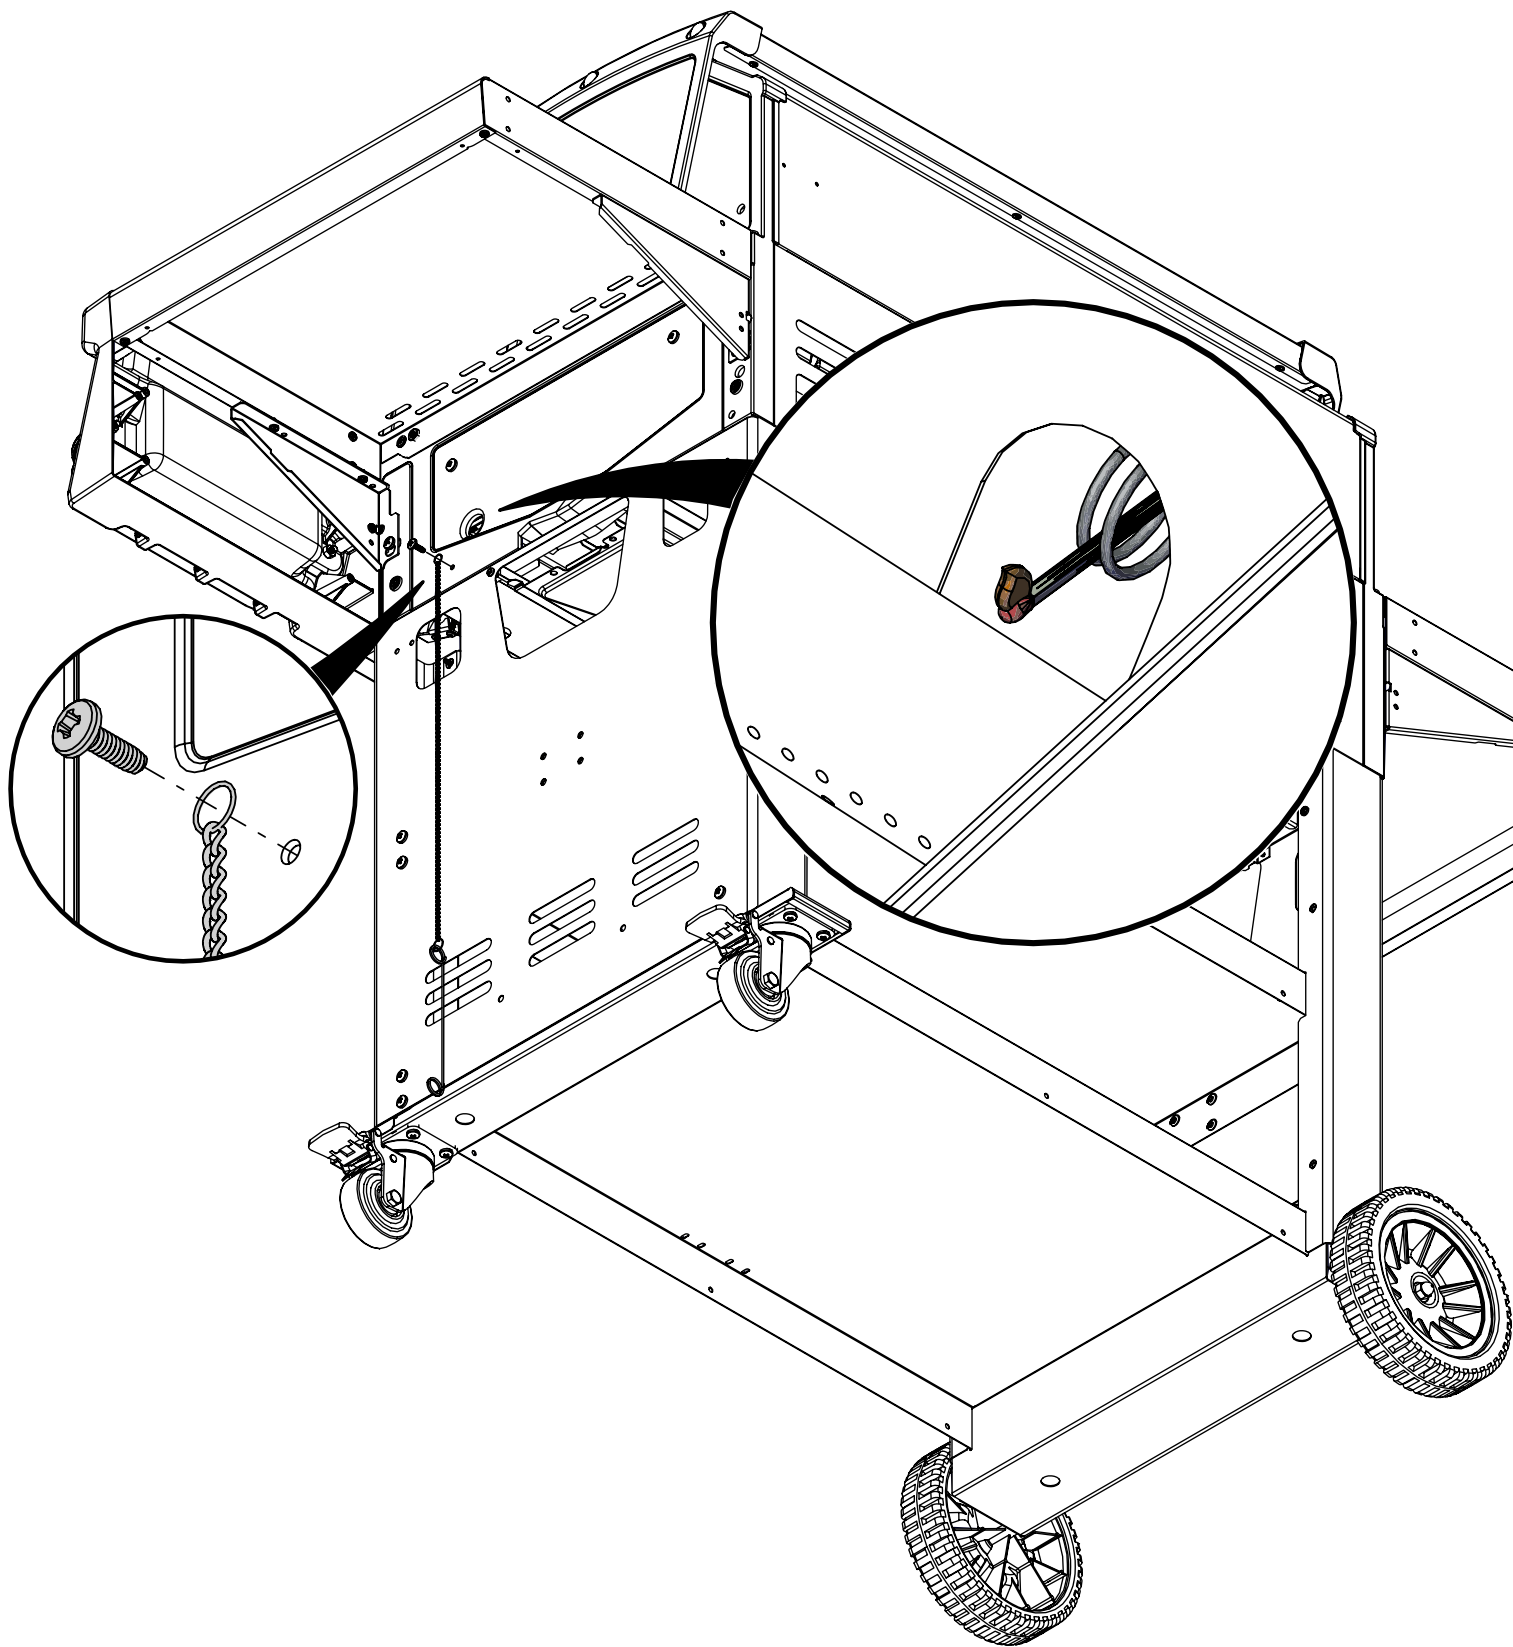

22

(1)  (1)

23

24

PARTS LIST / LISTE DES PIECES / LISTA DE PARTES

<u>KEY #</u>	<u>ITEM #</u>	<u>DESCRIPTION</u>	<u>8851-52</u>	<u>8851-53</u>	<u>8851-56</u>	<u>8861-52</u>	<u>8861-53</u>	<u>8861-56</u>
1	27005-003	FIRE BOX ASSEMBLY	1	1	1	•	•	•
	27006-003	FIRE BOX ASSEMBLY	•	•	•	1	1	1
2	86005-303	LID ASSEMBLY	1	1	1	•	•	•
	86006-303	LID ASSEMBLY	•	•	•	1	1	1
5	27249-904	GREASE SHIELD	4	4	4	5	5	5
7	Y-11544S	SCREW - BURNER	4	4	4	5	5	5
8	S21242	BURNER CLIP	4	4	4	5	5	5
18	22005-283	GRID	4	4	4	5	5	5
20	22005-991	GRID - WARMING RACK	1	1	1	•	•	•
	22006-991	GRID - WARMING RACK	•	•	•	1	1	1
22	22025-904	COLLECTOR BOX	1	1	1	•	•	•
	22026-904	COLLECTOR BOX	•	•	•	1	1	1
25	22909-104D	BURNER	4	•	•	5	•	•
	22909-104E	BURNER	•	4	4	•	5	5
26	22001-768	CONTROL KNOB	4	4	4	5	5	5
27	22002-264	CONTROL BEZEL	4	4	4	5	5	5
28	22005-413	CONTROL COVER	1	1	1	•	•	•
	22006-413	CONTROL COVER	•	•	•	1	1	1
32	10111-15A	HOSE	1	1	1	1	1	1
35	29005-012	CONTROL ASSEMBLY	1	•	•	•	•	•
	29005-015	CONTROL ASSEMBLY	•	1	•	•	•	•
	29005-016	CONTROL ASSEMBLY	•	•	1	•	•	•
	29006-012	CONTROL ASSEMBLY	•	•	•	1	•	•
	29006-015	CONTROL ASSEMBLY	•	•	•	•	1	•
	29006-016	CONTROL ASSEMBLY	•	•	•	•	•	1
42	10342-E22	ELECTRODE	2	2	2	2	2	2
43	10342-E13	ELECTRODE	•	•	•	1	1	1
44	10342-42	ELECTRONIC IGNITOR	1	1	1	•	•	•
	10342-43	ELECTRONIC IGNITOR	•	•	•	1	1	1
44A	25070-92	WIRE - IGNITOR	1	1	1	1	1	1
	25070-93	BUTTON - IGNITOR	1	1	1	1	1	1
46	10892-8NG	WHEEL	2	2	2	2	2	2
47	21035-991	GREASE RAIL	2	2	2	•	•	•
	21036-991	GREASE RAIL	•	•	•	2	2	2
48	50419	GREASE PAN	1	1	1	1	1	1
49	27055-901	GREASE TRAY	1	1	1	•	•	•
	27056-901	GREASE TRAY	•	•	•	1	1	1
51	22209-903	FLAV-R-WAVE™	4	4	4	5	5	5
56	24005-12A	HANDLE	1	1	1	•	•	•
	24006-12A	HANDLE	•	•	•	1	1	1
58	54009-936	BEZEL	2	2	2	2	2	2
59	10081-BK630	NAMEPLATE	1	1	1	1	1	1