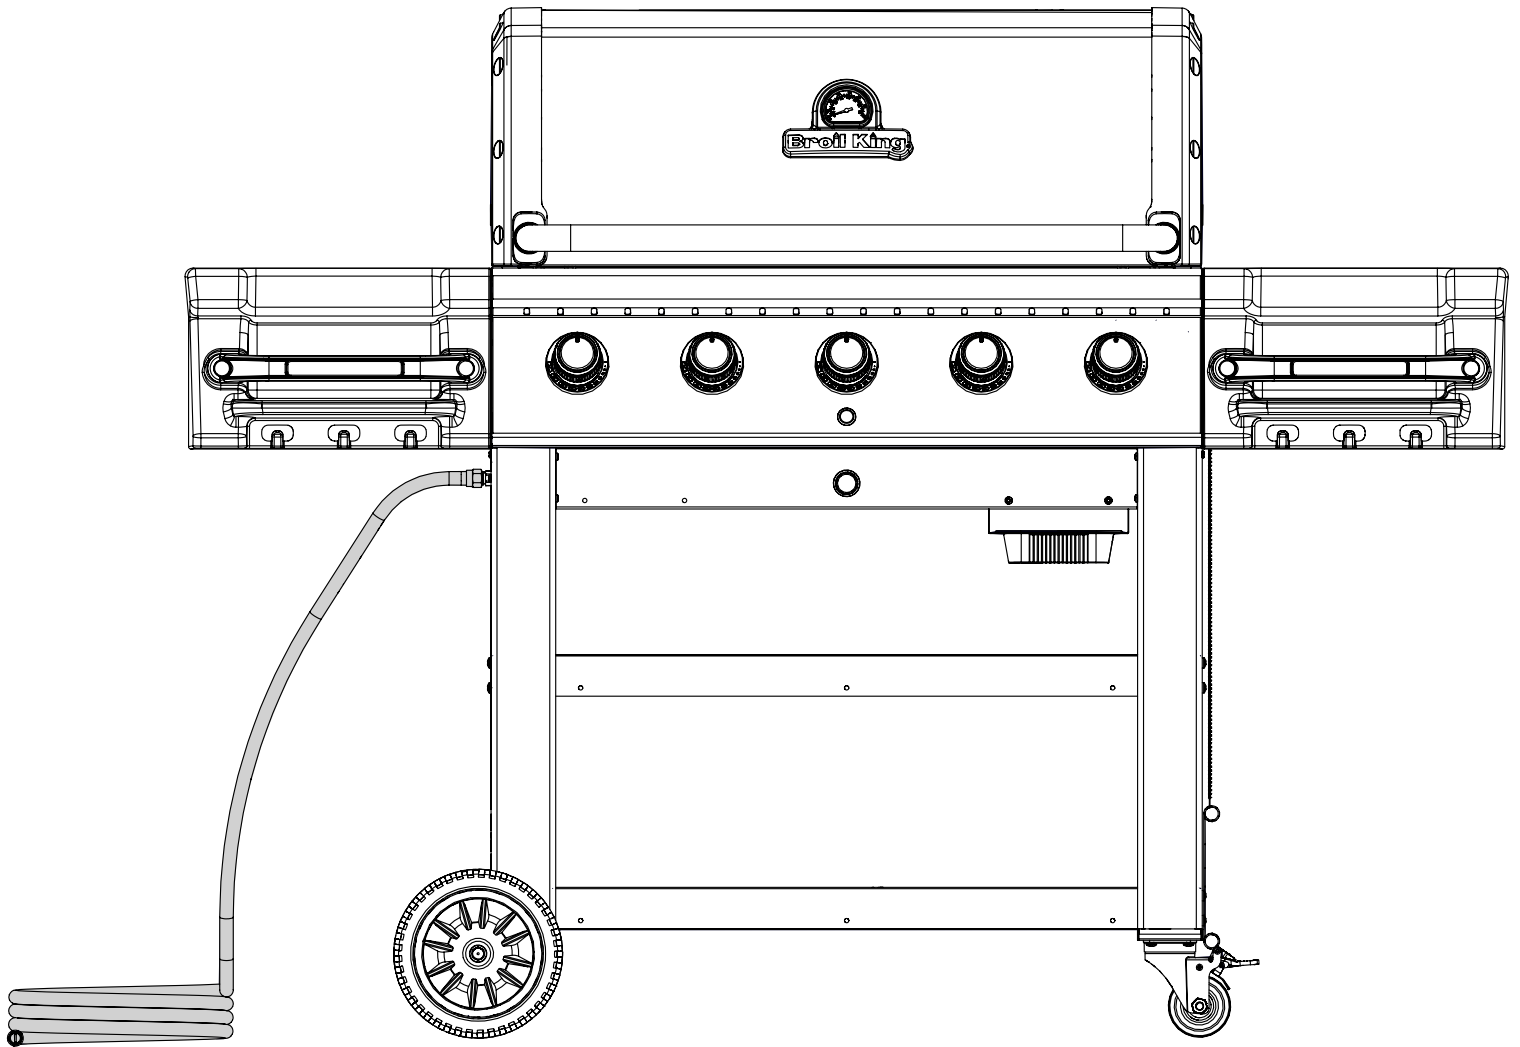

22

(1)  (1)

23

24

PARTS LIST / LISTE DES PIECES / LISTA DE PARTES

<u>KEY #</u>	<u>ITEM #</u>	<u>DESCRIPTION</u>	<u>8851-52</u>	<u>8851-53</u>	<u>8851-56</u>	<u>8861-52</u>	<u>8861-53</u>	<u>8861-56</u>
1	27005-003	FIRE BOX ASSEMBLY	1	1	1	•	•	•
	27006-003	FIRE BOX ASSEMBLY	•	•	•	1	1	1
2	86005-303	LID ASSEMBLY	1	1	1	•	•	•
	86006-303	LID ASSEMBLY	•	•	•	1	1	1
5	27249-904	GREASE SHIELD	4	4	4	5	5	5
7	Y-11544S	SCREW - BURNER	4	4	4	5	5	5
8	S21242	BURNER CLIP	4	4	4	5	5	5
18	22005-283	GRID	4	4	4	5	5	5
20	22005-991	GRID - WARMING RACK	1	1	1	•	•	•
	22006-991	GRID - WARMING RACK	•	•	•	1	1	1
22	22025-904	COLLECTOR BOX	1	1	1	•	•	•
	22026-904	COLLECTOR BOX	•	•	•	1	1	1
25	22909-104D	BURNER	4	•	•	5	•	•
	22909-104E	BURNER	•	4	4	•	5	5
26	22001-768	CONTROL KNOB	4	4	4	5	5	5
27	22002-264	CONTROL BEZEL	4	4	4	5	5	5
28	22005-413	CONTROL COVER	1	1	1	•	•	•
	22006-413	CONTROL COVER	•	•	•	1	1	1
32	10111-15A	HOSE	1	1	1	1	1	1
35	29005-012	CONTROL ASSEMBLY	1	•	•	•	•	•
	29005-015	CONTROL ASSEMBLY	•	1	•	•	•	•
	29005-016	CONTROL ASSEMBLY	•	•	1	•	•	•
	29006-012	CONTROL ASSEMBLY	•	•	•	1	•	•
	29006-015	CONTROL ASSEMBLY	•	•	•	•	1	•
	29006-016	CONTROL ASSEMBLY	•	•	•	•	•	1
42	10342-E22	ELECTRODE	2	2	2	2	2	2
43	10342-E13	ELECTRODE	•	•	•	1	1	1
44	10342-42	ELECTRONIC IGNITOR	1	1	1	•	•	•
	10342-43	ELECTRONIC IGNITOR	•	•	•	1	1	1
44A	25070-92	WIRE - IGNITOR	1	1	1	1	1	1
	25070-93	BUTTON - IGNITOR	1	1	1	1	1	1
46	10892-8NG	WHEEL	2	2	2	2	2	2
47	21035-991	GREASE RAIL	2	2	2	•	•	•
	21036-991	GREASE RAIL	•	•	•	2	2	2
48	50419	GREASE PAN	1	1	1	1	1	1
49	27055-901	GREASE TRAY	1	1	1	•	•	•
	27056-901	GREASE TRAY	•	•	•	1	1	1
51	22209-903	FLAV-R-WAVE™	4	4	4	5	5	5
56	24005-12A	HANDLE	1	1	1	•	•	•
	24006-12A	HANDLE	•	•	•	1	1	1
58	54009-936	BEZEL	2	2	2	2	2	2
59	10081-BK630	NAMEPLATE	1	1	1	1	1	1