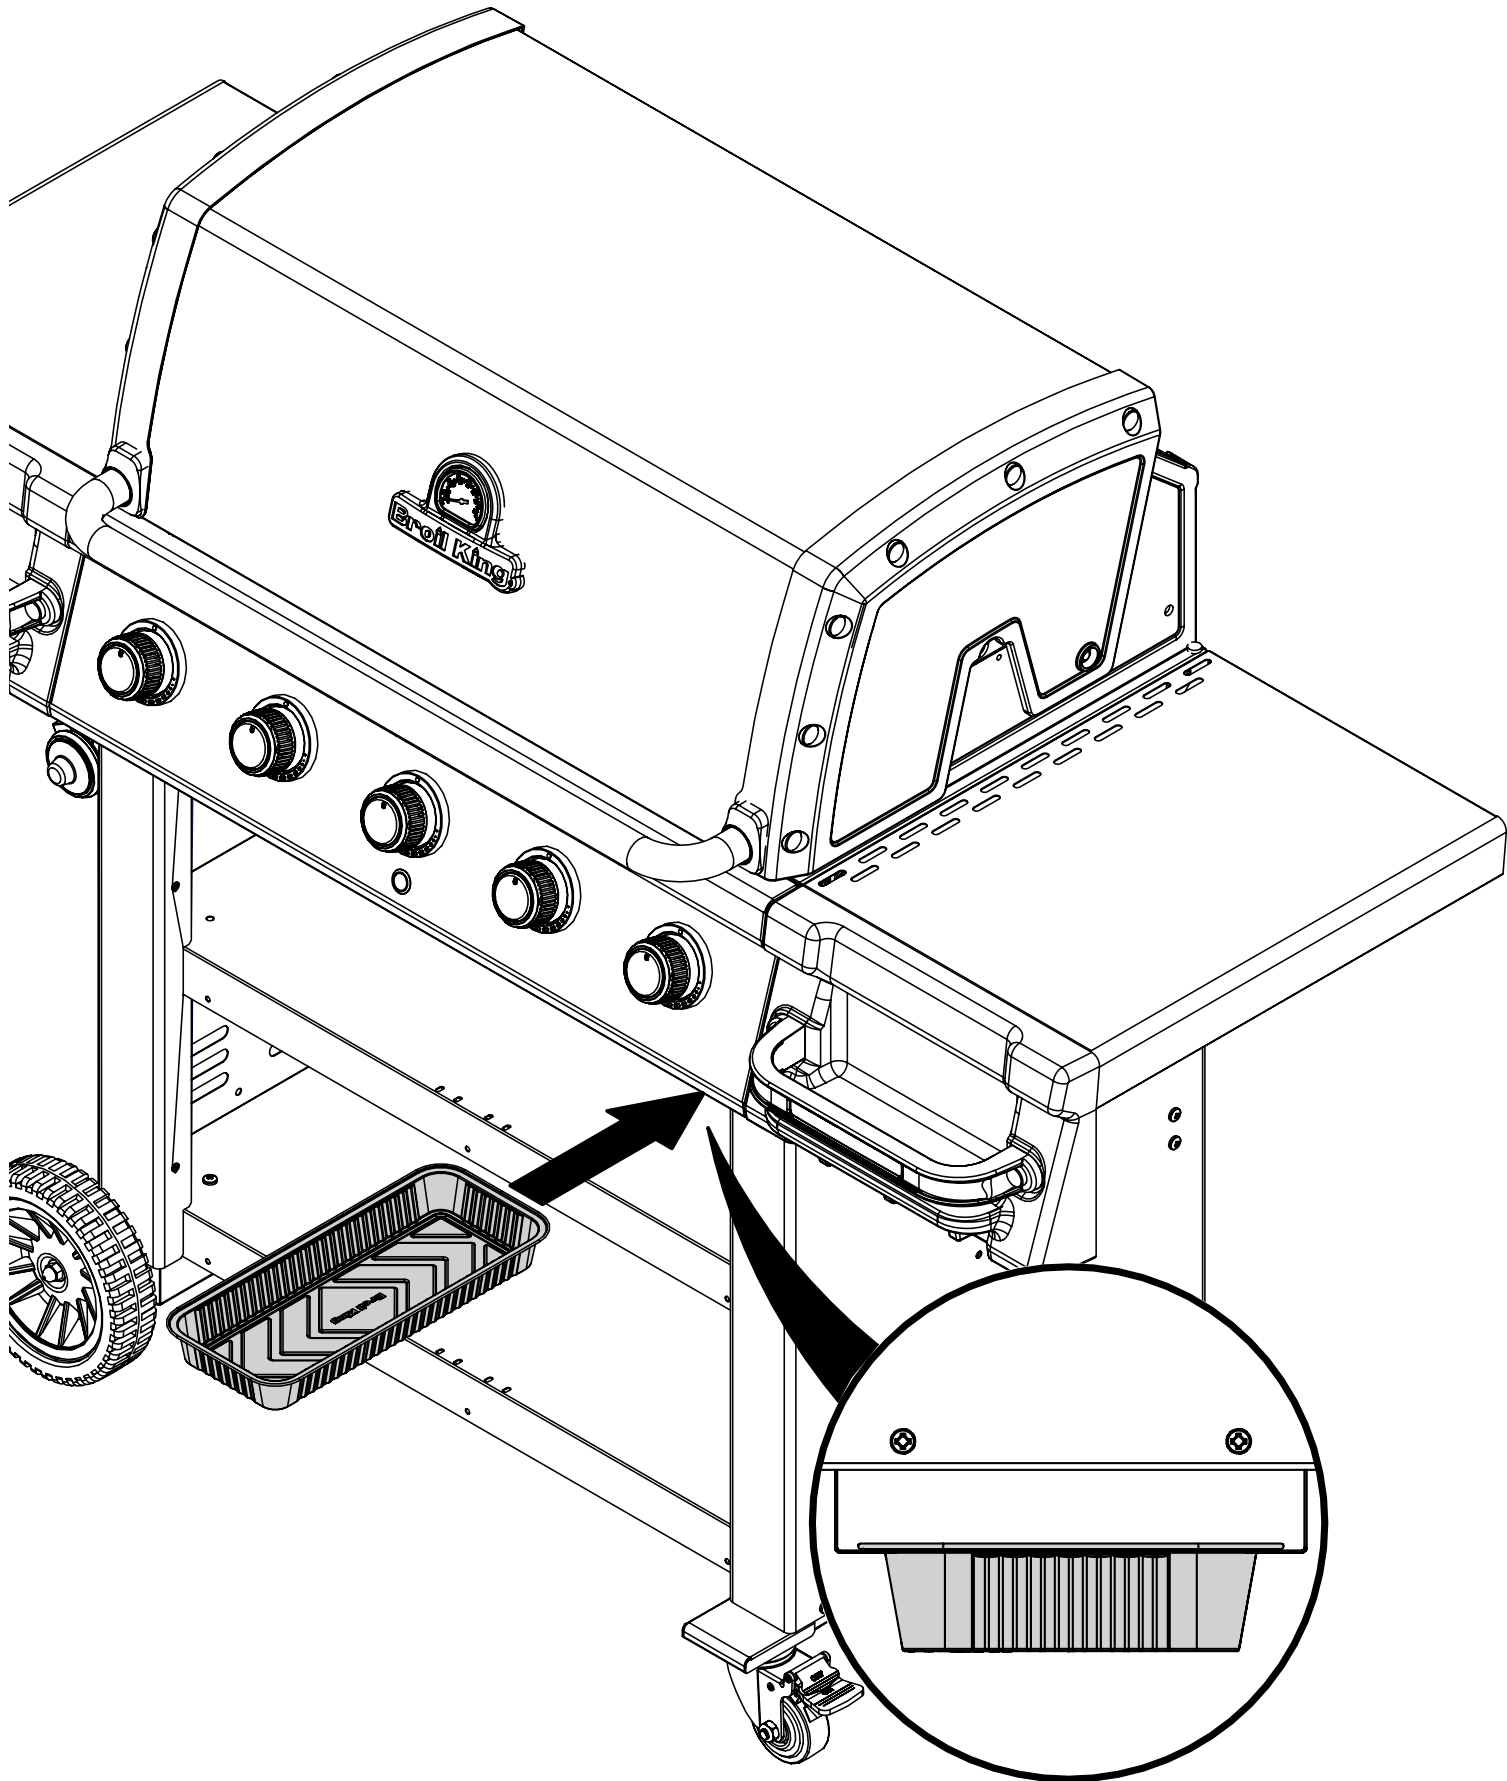

22

(1)  (1)

23

24

PARTS LIST / LISTE DES PIECES / LISTA DE PARTES

<u>KEY #</u>	<u>ITEM #</u>	<u>DESCRIPTION</u>	<u>8851-52</u>	<u>8851-53</u>	<u>8851-56</u>	<u>8861-52</u>	<u>8861-53</u>	<u>8861-56</u>
1	27005-003	FIRE BOX ASSEMBLY	1	1	1	•	•	•
	27006-003	FIRE BOX ASSEMBLY	•	•	•	1	1	1
2	86005-303	LID ASSEMBLY	1	1	1	•	•	•
	86006-303	LID ASSEMBLY	•	•	•	1	1	1
5	27249-904	GREASE SHIELD	4	4	4	5	5	5
7	Y-11544S	SCREW - BURNER	4	4	4	5	5	5
8	S21242	BURNER CLIP	4	4	4	5	5	5
18	22005-283	GRID	4	4	4	5	5	5
20	22005-991	GRID - WARMING RACK	1	1	1	•	•	•
	22006-991	GRID - WARMING RACK	•	•	•	1	1	1
22	22025-904	COLLECTOR BOX	1	1	1	•	•	•
	22026-904	COLLECTOR BOX	•	•	•	1	1	1
25	22909-104D	BURNER	4	•	•	5	•	•
	22909-104E	BURNER	•	4	4	•	5	5
26	22001-768	CONTROL KNOB	4	4	4	5	5	5
27	22002-264	CONTROL BEZEL	4	4	4	5	5	5
28	22005-413	CONTROL COVER	1	1	1	•	•	•
	22006-413	CONTROL COVER	•	•	•	1	1	1
32	10111-15A	HOSE	1	1	1	1	1	1
35	29005-012	CONTROL ASSEMBLY	1	•	•	•	•	•
	29005-015	CONTROL ASSEMBLY	•	1	•	•	•	•
	29005-016	CONTROL ASSEMBLY	•	•	1	•	•	•
	29006-012	CONTROL ASSEMBLY	•	•	•	1	•	•
	29006-015	CONTROL ASSEMBLY	•	•	•	•	1	•
	29006-016	CONTROL ASSEMBLY	•	•	•	•	•	1
42	10342-E22	ELECTRODE	2	2	2	2	2	2
43	10342-E13	ELECTRODE	•	•	•	1	1	1
44	10342-42	ELECTRONIC IGNITOR	1	1	1	•	•	•
	10342-43	ELECTRONIC IGNITOR	•	•	•	1	1	1
44A	25070-92	WIRE - IGNITOR	1	1	1	1	1	1
	25070-93	BUTTON - IGNITOR	1	1	1	1	1	1
46	10892-8NG	WHEEL	2	2	2	2	2	2
47	21035-991	GREASE RAIL	2	2	2	•	•	•
	21036-991	GREASE RAIL	•	•	•	2	2	2
48	50419	GREASE PAN	1	1	1	1	1	1
49	27055-901	GREASE TRAY	1	1	1	•	•	•
	27056-901	GREASE TRAY	•	•	•	1	1	1
51	22209-903	FLAV-R-WAVE™	4	4	4	5	5	5
56	24005-12A	HANDLE	1	1	1	•	•	•
	24006-12A	HANDLE	•	•	•	1	1	1
58	54009-936	BEZEL	2	2	2	2	2	2
59	10081-BK630	NAMEPLATE	1	1	1	1	1	1