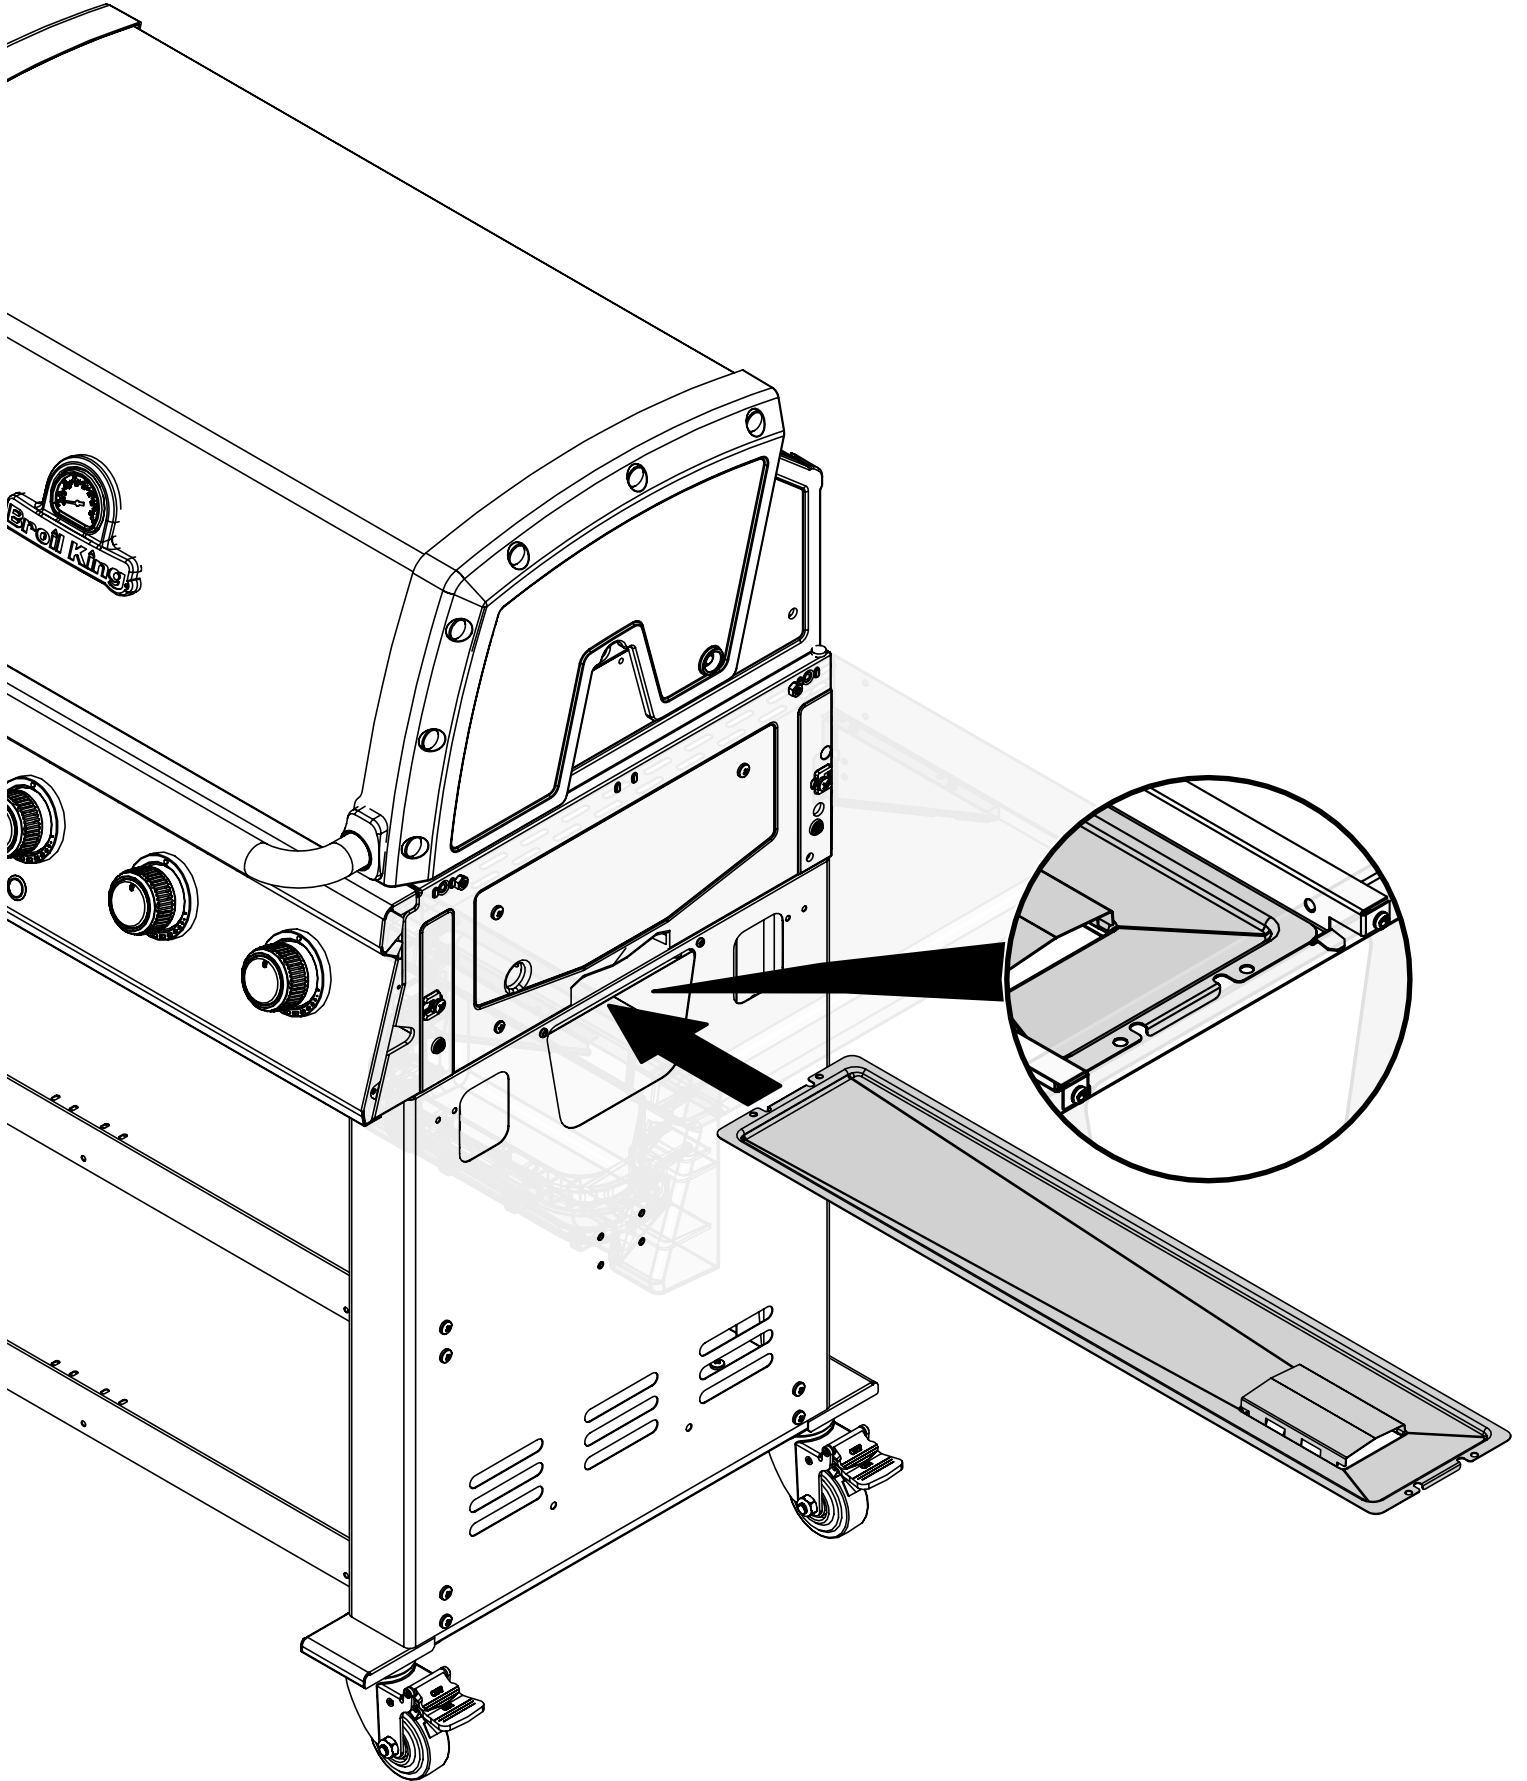

22

(1)  (1)

23

24

PARTS LIST / LISTE DES PIECES / LISTA DE PARTES

<u>KEY #</u>	<u>ITEM #</u>	<u>DESCRIPTION</u>	<u>8851-52</u>	<u>8851-53</u>	<u>8851-56</u>	<u>8861-52</u>	<u>8861-53</u>	<u>8861-56</u>
1	27005-003	FIRE BOX ASSEMBLY	1	1	1	•	•	•
	27006-003	FIRE BOX ASSEMBLY	•	•	•	1	1	1
2	86005-303	LID ASSEMBLY	1	1	1	•	•	•
	86006-303	LID ASSEMBLY	•	•	•	1	1	1
5	27249-904	GREASE SHIELD	4	4	4	5	5	5
7	Y-11544S	SCREW - BURNER	4	4	4	5	5	5
8	S21242	BURNER CLIP	4	4	4	5	5	5
18	22005-283	GRID	4	4	4	5	5	5
20	22005-991	GRID - WARMING RACK	1	1	1	•	•	•
	22006-991	GRID - WARMING RACK	•	•	•	1	1	1
22	22025-904	COLLECTOR BOX	1	1	1	•	•	•
	22026-904	COLLECTOR BOX	•	•	•	1	1	1
25	22909-104D	BURNER	4	•	•	5	•	•
	22909-104E	BURNER	•	4	4	•	5	5
26	22001-768	CONTROL KNOB	4	4	4	5	5	5
27	22002-264	CONTROL BEZEL	4	4	4	5	5	5
28	22005-413	CONTROL COVER	1	1	1	•	•	•
	22006-413	CONTROL COVER	•	•	•	1	1	1
32	10111-15A	HOSE	1	1	1	1	1	1
35	29005-012	CONTROL ASSEMBLY	1	•	•	•	•	•
	29005-015	CONTROL ASSEMBLY	•	1	•	•	•	•
	29005-016	CONTROL ASSEMBLY	•	•	1	•	•	•
	29006-012	CONTROL ASSEMBLY	•	•	•	1	•	•
	29006-015	CONTROL ASSEMBLY	•	•	•	•	1	•
	29006-016	CONTROL ASSEMBLY	•	•	•	•	•	1
42	10342-E22	ELECTRODE	2	2	2	2	2	2
43	10342-E13	ELECTRODE	•	•	•	1	1	1
44	10342-42	ELECTRONIC IGNITOR	1	1	1	•	•	•
	10342-43	ELECTRONIC IGNITOR	•	•	•	1	1	1
44A	25070-92	WIRE - IGNITOR	1	1	1	1	1	1
	25070-93	BUTTON - IGNITOR	1	1	1	1	1	1
46	10892-8NG	WHEEL	2	2	2	2	2	2
47	21035-991	GREASE RAIL	2	2	2	•	•	•
	21036-991	GREASE RAIL	•	•	•	2	2	2
48	50419	GREASE PAN	1	1	1	1	1	1
49	27055-901	GREASE TRAY	1	1	1	•	•	•
	27056-901	GREASE TRAY	•	•	•	1	1	1
51	22209-903	FLAV-R-WAVE™	4	4	4	5	5	5
56	24005-12A	HANDLE	1	1	1	•	•	•
	24006-12A	HANDLE	•	•	•	1	1	1
58	54009-936	BEZEL	2	2	2	2	2	2
59	10081-BK630	NAMEPLATE	1	1	1	1	1	1