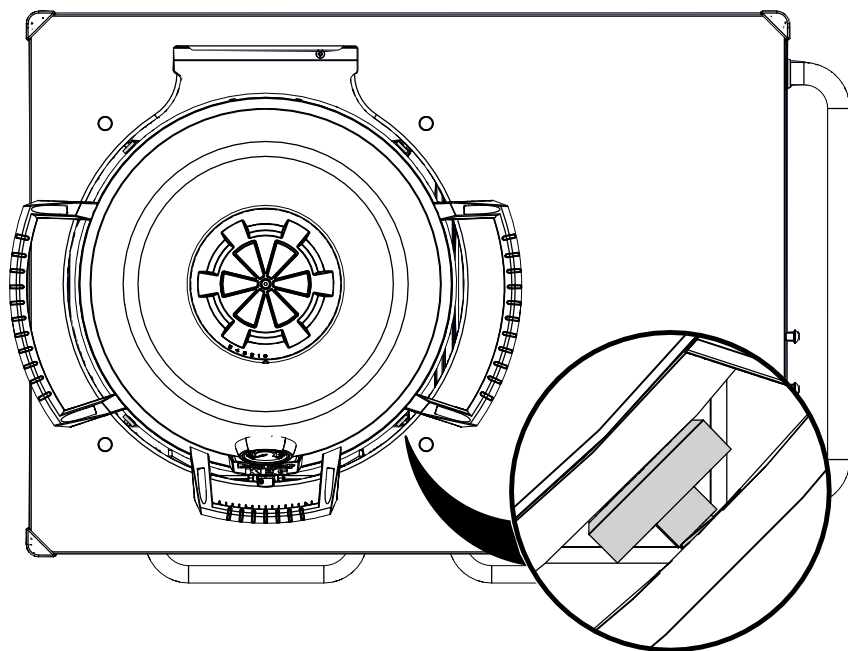

PARTS LIST / LISTE DES PIECES

<u>KEY #</u>	<u>ITEM #</u>	<u>DESCRIPTION</u>	<u>DESCRIPTION</u>	<u>DESCRIPTION</u>	<u>911500</u>
1	10711-K944	TOP SHELF	PLANCHETTE LATERALE	ESTANTE	1
2	33411-348	CORNER	BORDURE	RINCÓN	4
3	10184-K251R	GRIP	EMPOIGNER	AGARRAR	4
7	24009-936	HANDLE BEZEL	MONTURE	PANEL	2
8	24005-12A	HANDLE	POIGNÉE	MANGO	1
9	10184-K941	SUPPORT	SUPPORT	SOPORTE	1
10	10184-K931	DOOR CATCH BRACKET	PARENTHÈSE - CROCHET DE PORTE	SOPORTE - RETÉN DE PUERTA	1
13	10958-K961	SIDE PANEL	PANNEAU LATERALE	PANEL LATERAL	2
14	10958-K951	REAR PANEL	PANNEAU - ARRIÈRE	PANEL - POSTERIOR	1
15	21276-234K	DOOR	PORTE	PUERTA	1
16	21276-214K	DOOR	PORTE	PUERTA	1
18	10711-K901	BASE	TABLETTE INFERIEURE	BASE	1
23	10711-K911	SHELF	PLANCHETTE LATERALE	ESTANTE	1
24	10184-K921	SHELF SUPPORT	SUPPORT DU PLANCHETTE LATERALE	SOPORTE PARA ESTANTE	1
26	10184-E13	WIRE RETAINER	RETÉN DE ALAMBRE	RETENUE DE FIL	4
27	51039-951	CASTER BRACKET	SUPPORT DE ROULLETTE	SOPORTE - PARA RUEDITA	4
28	21039-911	CASTER BRACKET	SUPPORT DE ROULLETTE	SOPORTE - PARA RUEDITA	1
30	10892-23	CASTER	ROULETTES	RUEDITA	4
31	10892-285	LEVELING CASTER	ROULETTES	RUEDITA	2
59	44599-10BK	NAME PLATE	PLAQUE D'IDENTIFICATION	PLACA CON NOMBRE	1
70	21106-13	HANDLE	POIGNÉE	MANGO	2
71	21070-13	HANDLE BEZEL	MONTURE	PANEL	4
84	10526-371	CHARCOAL DRAWER	TIROIR	CAJÓN	1
85	21526-391	CADDY BRACKET	SUPPORT	SOPORTE	2
86	Y-99101	DRAWER SLIDE	GLISSIÈRE DE TIROIR	SOPORTE - CAJÓN	1
148	10240-20	DOOR PIN	GOUPILLE DE LA PORTE	CLAVIJA DE LA PUERTA	2
149	Y-11551	SCREW 1/4-20 X 1	VIS 1/4-20 X 1	TORNILLO 1/4-20 X 1	2
150	Y-12124	DOOR PIN CAP	PORTE PIN PAC	TAPA DE CLAVIJA DE LA PUERTA	2
151	Y-12857	WASHER	RONDELLE	ARANDELA	4
152	Y-12222	MAGNET	AIMANT	IMÁN	2
153	Y-12223	SNAP IN MAGNET	AIMANT	IMÁN	2
154	Y-11560	SCREW 1/4-20 X 1 1/2	VIS 1/4-20 X 1-1/2	TORNILLO 1/4-20 X 1-1/2	4
155	S21124	SCREW #8 X 1/2	VIS #8 X 1/2	TORNILLO #8 X 1/2	10
156	Y-11793	NUT 1/4-20	ECROU 1/4-20	TUERCA 1/4-20	11
160	Y-29304	SCREW #10-24 X 3/8	VIS #10-24 X 3/8	TORNILLO #10-24 X 3/8	10
167	Y-11987	SCREW 1/4-20 X 1	VIS 1/4-20 X 1	TORNILLO 1/4-20 X 1	8
172	Y-12851	WASHER	RONDELLE	ARANDELA	7
175	SP245-6	TOOL HOOK	CROCHET DE OUTIL	GANCHO HERRAMIENTA	3
186	Y-12865	SCREW 1/4-20 X 3/4	VIS 1/4-20 X 3/4	TORNILLO 1/4-20 X 3/4	78
187	S21087	SCREW #14-10 X 3/4	VIS #14-10 X 3/4	TORNILLO #14-10 X 3/4	2