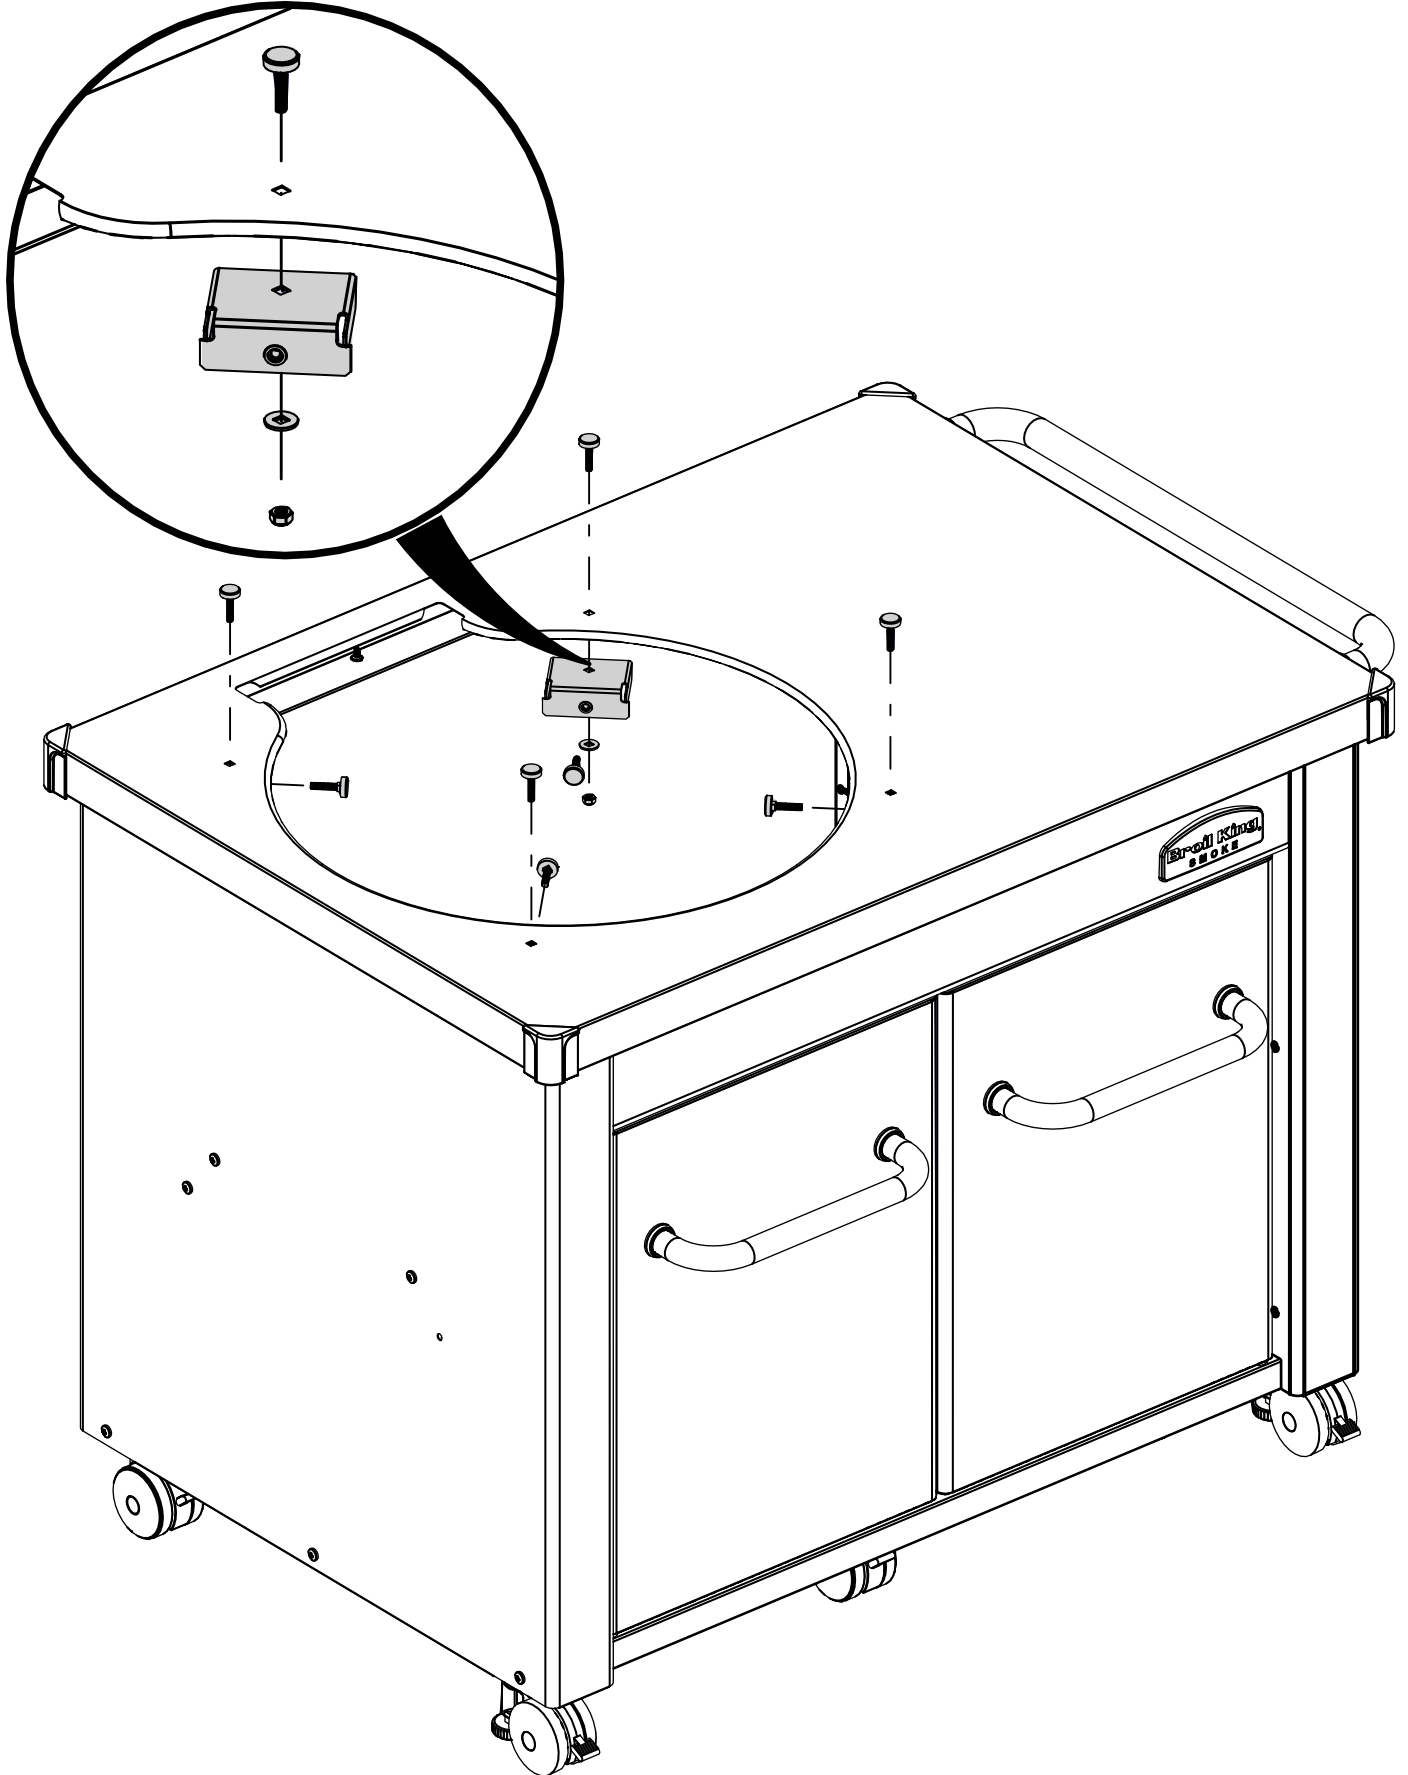

21

(8)

(4)

(4)

Barrett-Weiss
CNC