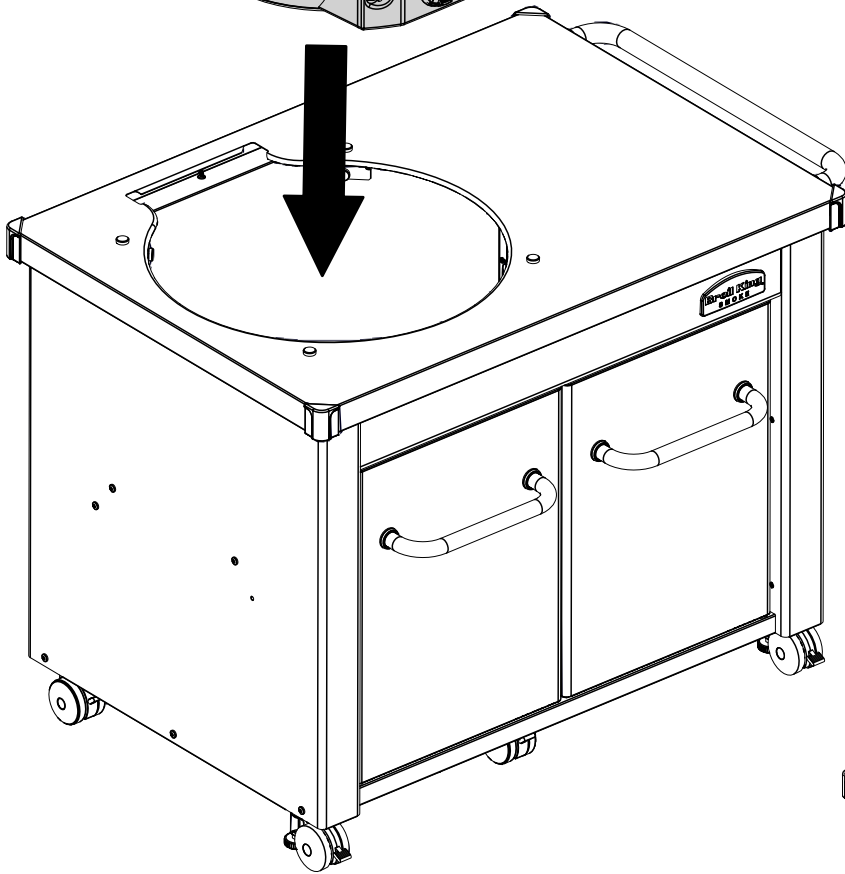

BROIL KING KEG® SOLD SEPERATLY
BROIL KING KEG® VENDUS SÉPARÉMENT
BROIL KING KEG® VENDE ÉSTE POR SEPARADO