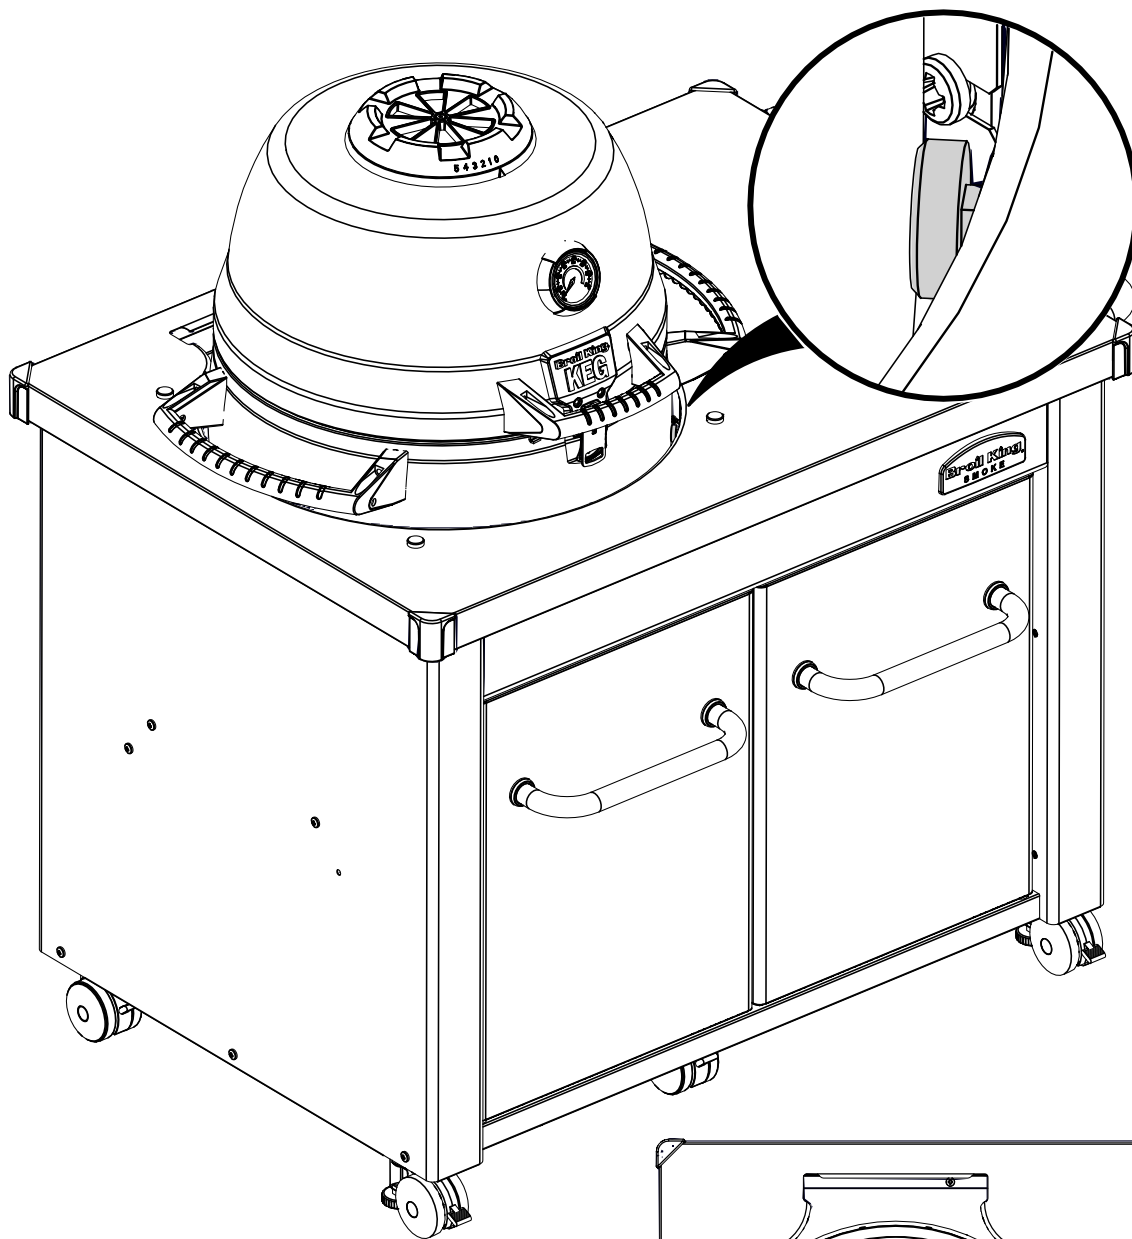

PARTS LIST / LISTE DES PIECES

<u>KEY #</u>	<u>ITEM #</u>	<u>DESCRIPTION</u>	<u>DESCRIPTION</u>	<u>DESCRIPTION</u>	<u>911500</u>
1	10711-K944	TOP SHELF	PLANCHETTE LATERALE	ESTANTE	1
2	33411-348	CORNER	BORDURE	RINCÓN	4
3	10184-K251R	GRIP	EMPOIGNER	AGARRAR	4
7	24009-936	HANDLE BEZEL	MONTURE	PANEL	2
8	24005-12A	HANDLE	POIGNÉE	MANGO	1
9	10184-K941	SUPPORT	SUPPORT	SOPORTE	1
10	10184-K931	DOOR CATCH BRACKET	PARENTHÈSE - CROCHET DE PORTE	SOPORTE - RETÉN DE PUERTA	1
13	10958-K961	SIDE PANEL	PANNEAU LATERALE	PANEL LATERAL	2
14	10958-K951	REAR PANEL	PANNEAU - ARRIÈRE	PANEL - POSTERIOR	1
15	21276-234K	DOOR	PORTE	PUERTA	1
16	21276-214K	DOOR	PORTE	PUERTA	1
18	10711-K901	BASE	TABLETTE INFERIEURE	BASE	1
23	10711-K911	SHELF	PLANCHETTE LATERALE	ESTANTE	1
24	10184-K921	SHELF SUPPORT	SUPPORT DU PLANCHETTE LATERALE	SOPORTE PARA ESTANTE	1
26	10184-E13	WIRE RETAINER	RETÉN DE ALAMBRE	RETENUE DE FIL	4
27	51039-951	CASTER BRACKET	SUPPORT DE ROULLETTE	SOPORTE - PARA RUEDITA	4
28	21039-911	CASTER BRACKET	SUPPORT DE ROULLETTE	SOPORTE - PARA RUEDITA	1
30	10892-23	CASTER	ROULETTES	RUEDITA	4
31	10892-285	LEVELING CASTER	ROULETTES	RUEDITA	2
59	44599-10BK	NAME PLATE	PLAQUE D'IDENTIFICATION	PLACA CON NOMBRE	1
70	21106-13	HANDLE	POIGNÉE	MANGO	2
71	21070-13	HANDLE BEZEL	MONTURE	PANEL	4
84	10526-371	CHARCOAL DRAWER	TIROIR	CAJÓN	1
85	21526-391	CADDY BRACKET	SUPPORT	SOPORTE	2
86	Y-99101	DRAWER SLIDE	GLISSIÈRE DE TIROIR	SOPORTE - CAJÓN	1
148	10240-20	DOOR PIN	GOUPILLE DE LA PORTE	CLAVIJA DE LA PUERTA	2
149	Y-11551	SCREW 1/4-20 X 1	VIS 1/4-20 X 1	TORNILLO 1/4-20 X 1	2
150	Y-12124	DOOR PIN CAP	PORTE PIN PAC	TAPA DE CLAVIJA DE LA PUERTA	2
151	Y-12857	WASHER	RONDELLE	ARANDELA	4
152	Y-12222	MAGNET	AIMANT	IMÁN	2
153	Y-12223	SNAP IN MAGNET	AIMANT	IMÁN	2
154	Y-11560	SCREW 1/4-20 X 1 1/2	VIS 1/4-20 X 1-1/2	TORNILLO 1/4-20 X 1-1/2	4
155	S21124	SCREW #8 X 1/2	VIS #8 X 1/2	TORNILLO #8 X 1/2	10
156	Y-11793	NUT 1/4-20	ECROU 1/4-20	TUERCA 1/4-20	11
160	Y-29304	SCREW #10-24 X 3/8	VIS #10-24 X 3/8	TORNILLO #10-24 X 3/8	10
167	Y-11987	SCREW 1/4-20 X 1	VIS 1/4-20 X 1	TORNILLO 1/4-20 X 1	8
172	Y-12851	WASHER	RONDELLE	ARANDELA	7
175	SP245-6	TOOL HOOK	CROCHET DE OUTIL	GANCHO HERRAMIENTA	3
186	Y-12865	SCREW 1/4-20 X 3/4	VIS 1/4-20 X 3/4	TORNILLO 1/4-20 X 3/4	78
187	S21087	SCREW #14-10 X 3/4	VIS #14-10 X 3/4	TORNILLO #14-10 X 3/4	2